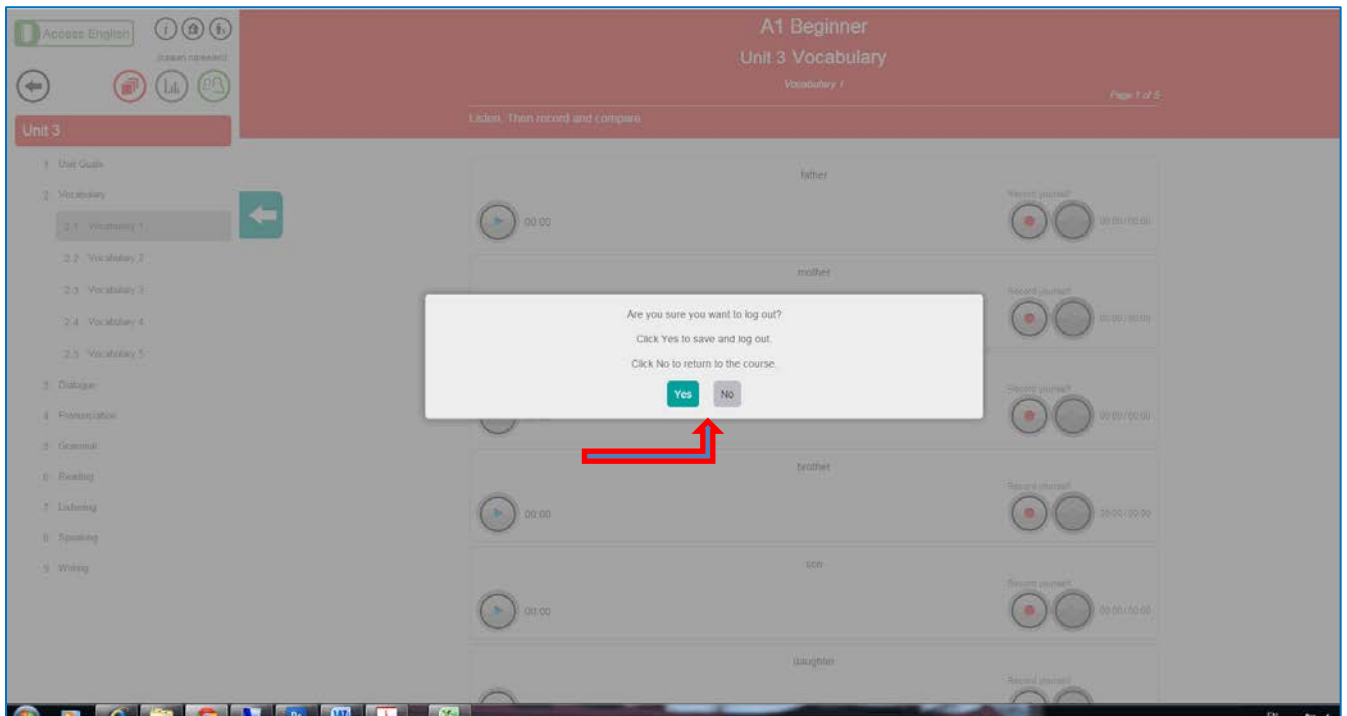

Thailand ▼

Mahidol University ▼

Cancel Create account

4. รอสักครู่

5. จะปรากฏรูปแบบการเรียนภาษาอังกฤษออนไลน์ ดังภาพ

6. เลือก Courses เรียนที่ต้องการ

7. หลังจากใช้เสร็จแล้ว โปรดคลิกปุ่ม  ที่มุมซ้ายของจอภาพเพื่อออกจากระบบ
8. ระบบจะถาม Are you sure you want to log out?
9. ให้ตอบ **Yes** เพื่อออกจากระบบ ดังภาพ