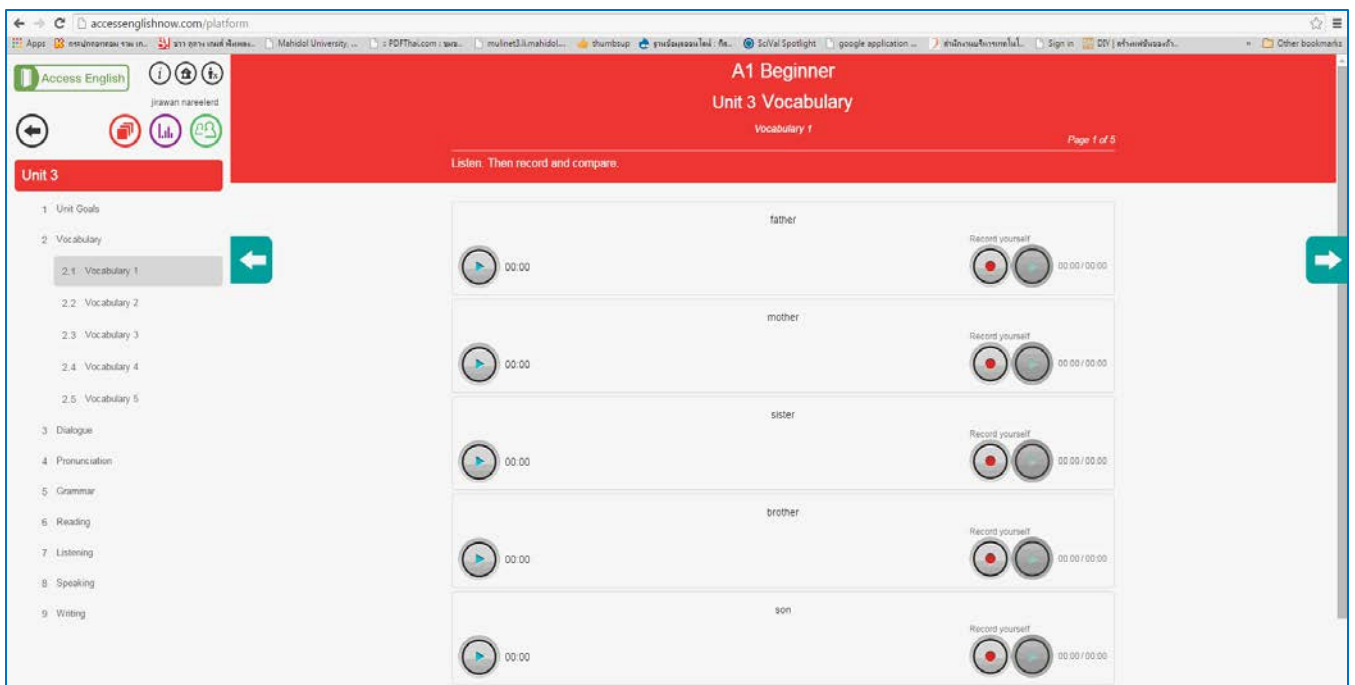

Thailand ▼

Mahidol University ▼

Cancel Create account

4. รอสักครู่

5. จะปรากฏรูปแบบการเรียนภาษาอังกฤษออนไลน์ ดังภาพ

6. เลือก Courses เรียนที่ต้องการ

7. หลังจากใช้เสร็จแล้ว โปรดคลิกปุ่ม  ที่มุมซ้ายของจอภาพเพื่อออกจากระบบ
8. ระบบจะถาม Are you sure you want to log out?
9. ให้ตอบ **Yes** เพื่อออกจากระบบ ดังภาพ