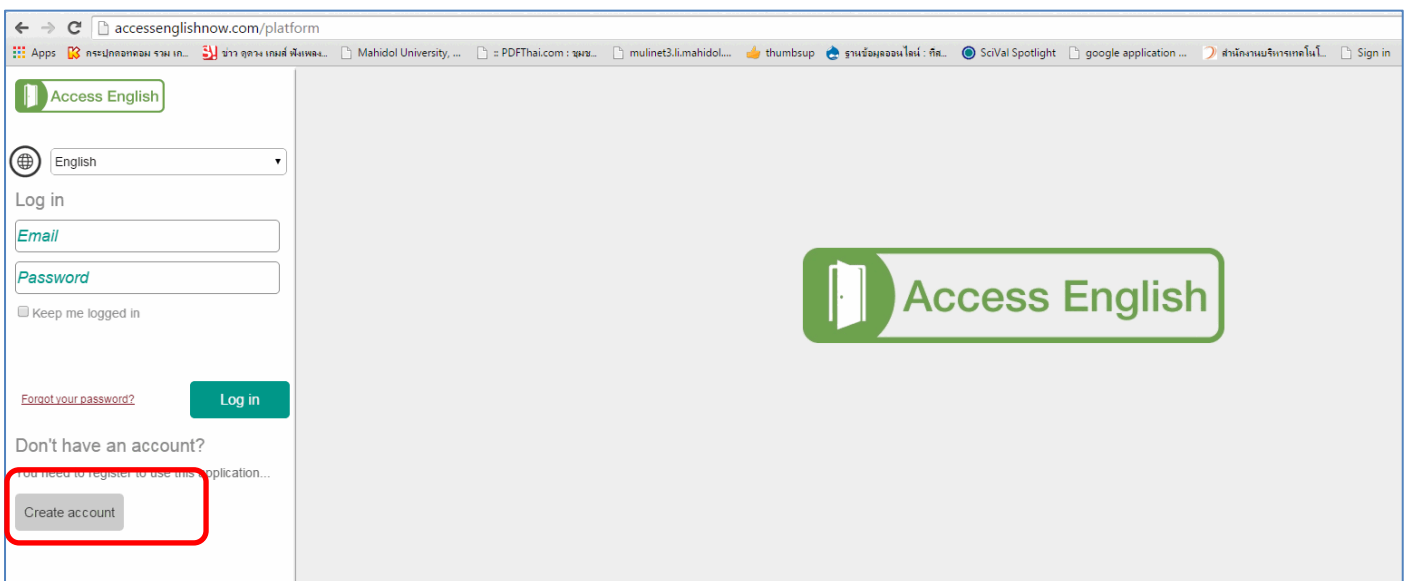

วิธีสมัครเพื่อขอรหัสการเข้าใช้ Access English

1. เปิดเบราว์เซอร์ Chrome พิมพ์ url : <http://accessenglishnow.com/platform> จากนั้น click ปุ่ม Create Account ดังภาพ

2. กรอกข้อมูลส่วนตัว จะต้องใส่ข้อมูลเป็นภาษาอังกฤษเท่านั้น ซึ่งประกอบด้วย
- ชื่อ, นามสกุล, อีเมล, รหัสผ่าน (ผู้ใช้ต้องกำหนดเอง) จะใช้ตัวอักษร A-Z และ 0-9
 - ช่อง Choose... เลือก Thailand
 - ช่อง Library Card Club ---> เลือก Mahidol University