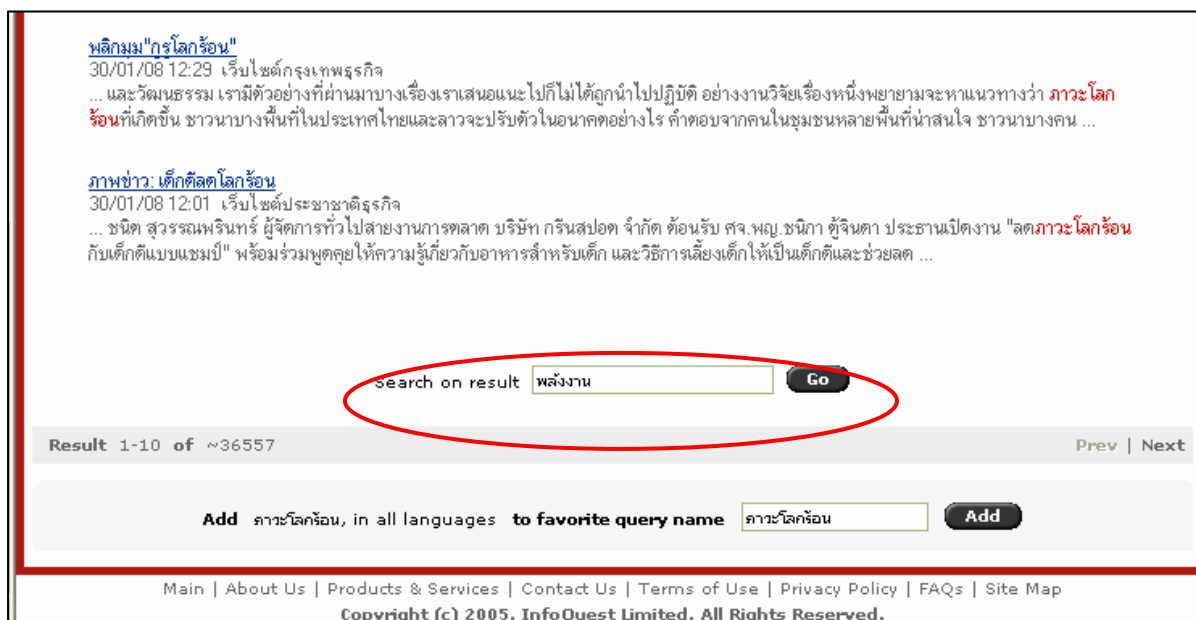

6) การค้นหาจากผลลัพธ์ (Search on Result)

ผู้ใช้งานสามารถเพิ่มคำค้นหลังจากที่ได้กดแสดงผลไปแล้วที่กล่องด้านล่างของหน้าจอ เช่น ค้นหาข่าวที่มีคำว่า “ภาวะโลกร้อน” ไปแล้ว ต้องการเพิ่มคำค้น หรือค้นหาเพิ่มเติมจากผลลัพธ์ที่ได้ ให้พิมพ์คำค้นที่ต้องการลงในกล่องข้อความ Search on Result โดยระบบจะแสดงผลลัพธ์เทียบเท่ากับการค้นหาด้วยเงื่อนไข และ/and ให้อัตโนมัติ เช่น เพิ่มคำค้น “พลังงาน” ลงไป จากนั้นกดปุ่ม Go จะได้ผลดังรูป