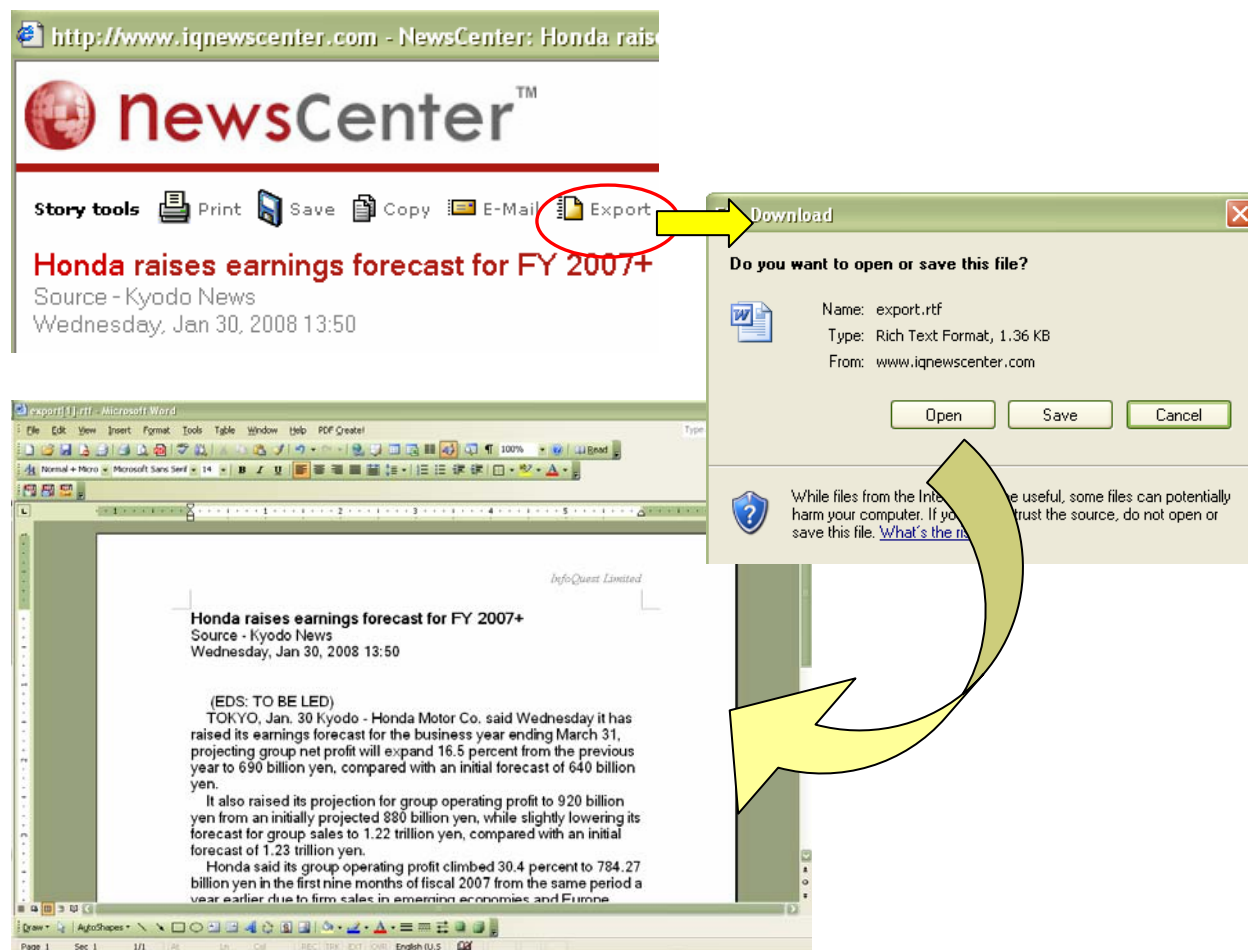

ตัวอย่าง Export ให้คลิกที่ Export เพื่อส่งข้อมูลข่าวไปยัง MS Word ได้ทันที ดังรูป

4) ค้นหาข้อมูลบน NewsCenter (Query)

4.1) การระบุคำค้น

ผู้ใช้งานสามารถพิมพ์คำค้นที่ต้องการลงในกล่องค้นหาด้านบน เช่น พิมพ์คำค้น “ภาวะโลกร้อน” จากนั้นกดปุ่ม Go หรือ Enter เพื่อแสดงผลลัพธ์ในการค้นหา