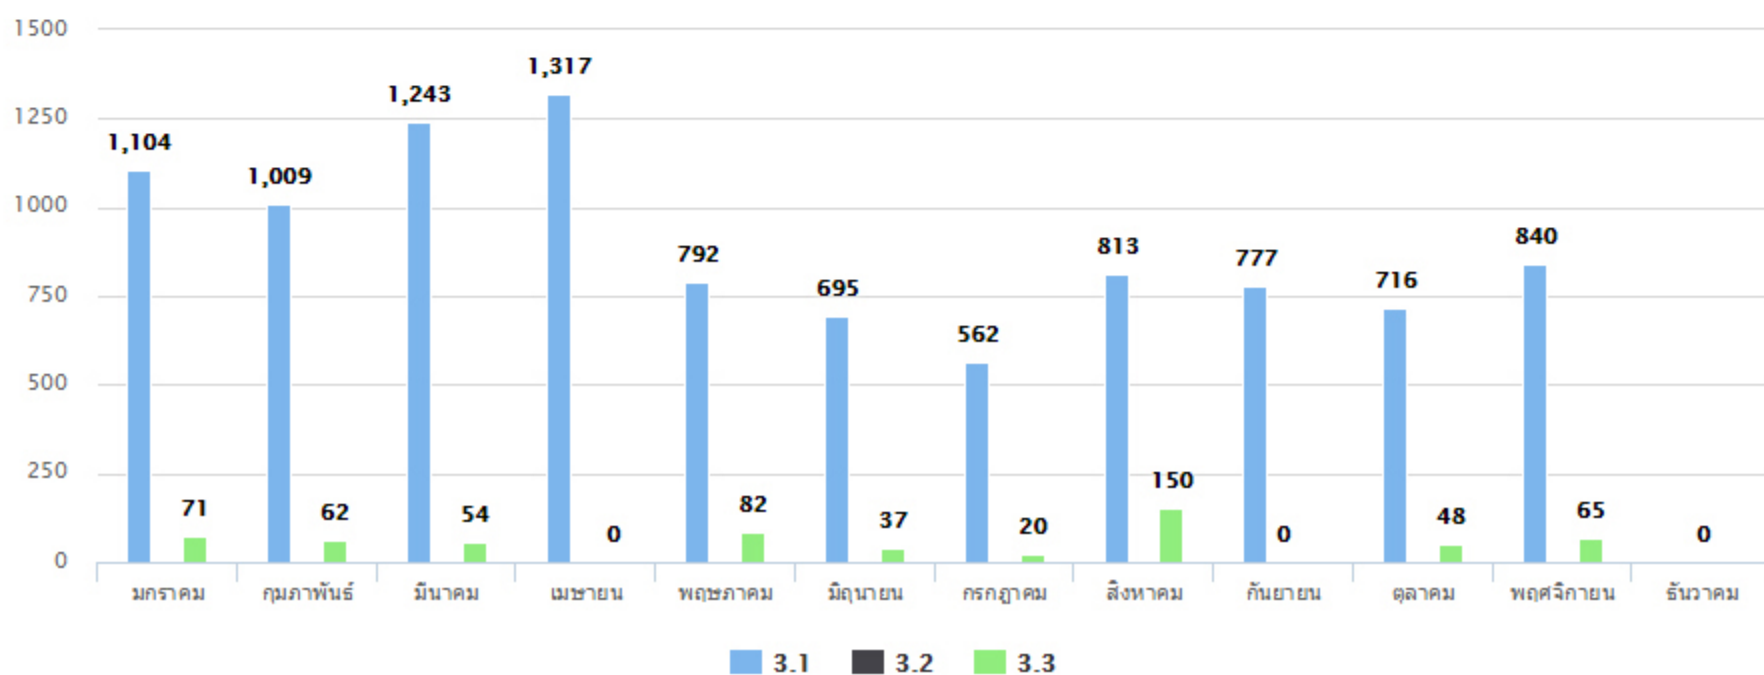

Dashboard

ทั้งหมด **หน่วยงาน**

2555 2556 2557 2558 **2559** 2560 2561 2562 2563

ประเภทที่ 1 การปล่อยก๊าซเรือนกระจกทางตรง

Highcharts.com

ประเภทที่ 2 การปล่อยก๊าซเรือนกระจกทางอ้อมที่เกิดจากพลังงาน

Highcharts.com

ประเภทที่ 3 การปล่อยก๊าซเรือนกระจกทางอ้อมอื่นๆ

Highcharts.com