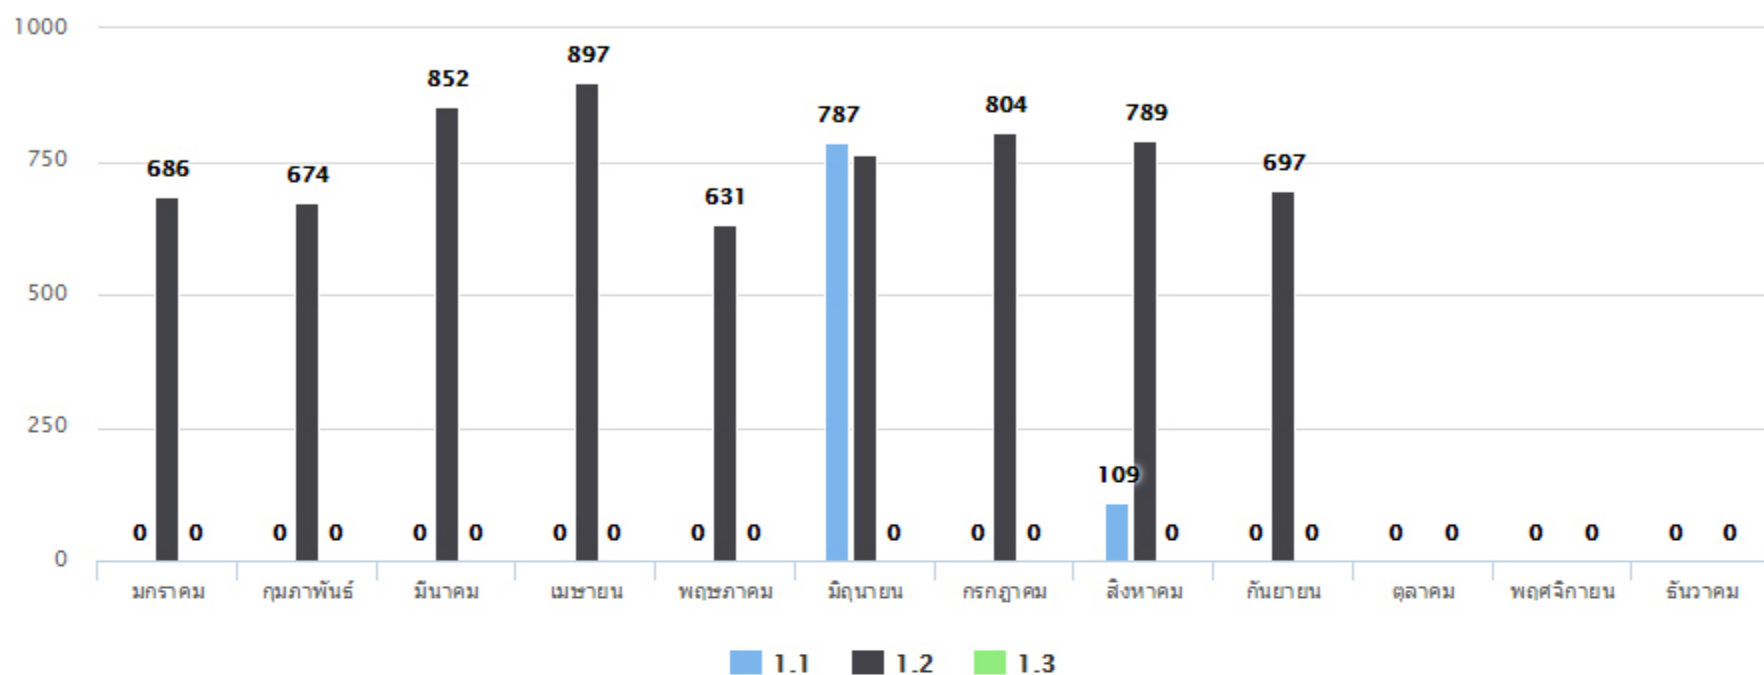

Dashboard

ทั้งหมด **หน่วยงาน**

2555 2556 2557 2558 **2559** 2560 2561 2562 2563

ประเภทที่ 1 การปล่อยก๊าซเรือนกระจกทางตรง

Highcharts.com

ประเภทที่ 2 การปล่อยก๊าซเรือนกระจกทางอ้อมที่เกิดจากพลังงาน

Highcharts.com

ประเภทที่ 3 การปล่อยก๊าซเรือนกระจกทางอ้อมอื่นๆ

Highcharts.com