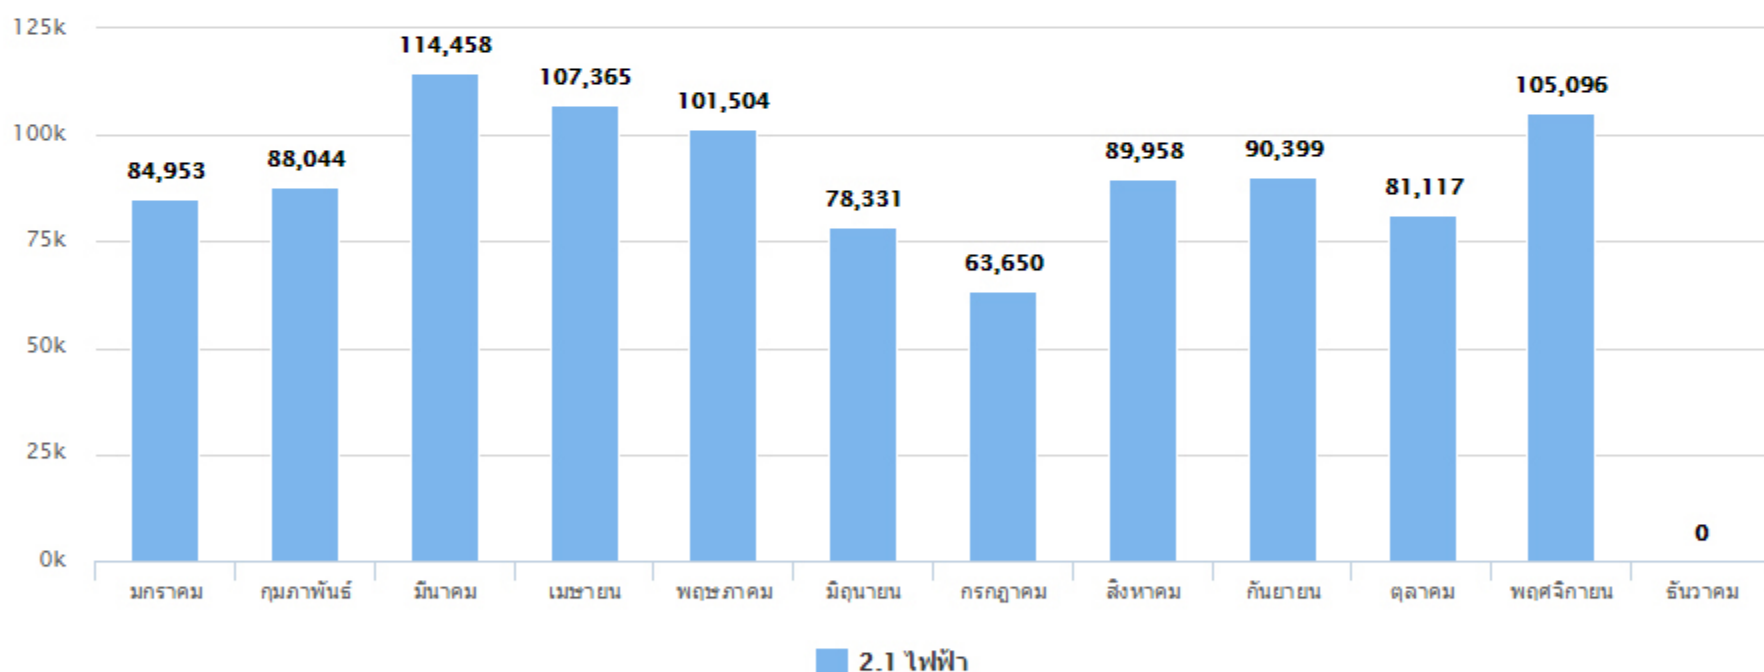

Dashboard

ทั้งหมด **หน่วยงาน**

2555 2556 2557 2558 **2559** 2560 2561 2562 2563

ประเภทที่ 1 การปล่อยก๊าซเรือนกระจกทางตรง

Highcharts.com

ประเภทที่ 2 การปล่อยก๊าซเรือนกระจกทางอ้อมที่เกิดจากพลังงาน

Highcharts.com

ประเภทที่ 3 การปล่อยก๊าซเรือนกระจกทางอ้อมอื่นๆ

Highcharts.com