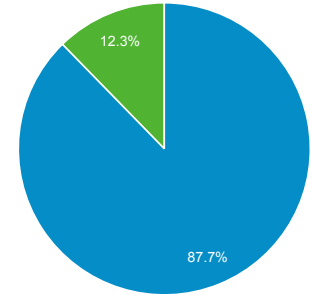

ภาพรวมผู้ชม

ผู้เข้าชมทั้งหมด  
100.00% ผู้ใช้

1 ธ.ค. 2018 - 31 ธ.ค. 2018

ภาพรวม

ผู้เข้าชม <b>2,477</b>	ผู้เข้าชมใหม่ <b>2,317</b>	เซสชัน <b>2,891</b>
จำนวนเซสชันต่อผู้เข้าชม <b>1.17</b>	จำนวนหน้าที่มีการเปิด <b>11,243</b>	หน้า/เซสชัน <b>3.89</b>
ระยะเวลาเซสชันเฉลี่ย <b>00:04:44</b>	อัตราตีกลับ <b>71.53%</b>	

■ New Visitor ■ Returning Visitor

ประเทศ	ผู้เข้าชม	% ผู้เข้าชม
1. Thailand	1,770	71.46%
2. United States	328	13.24%
3. Russia	41	1.66%
4. Yemen	40	1.61%
5. India	25	1.01%
6. Romania	21	0.85%
7. United Kingdom	20	0.81%
8. Latvia	20	0.81%
9. Portugal	20	0.81%
10. Malaysia	18	0.73%

ภาพรวม

ผู้ใช้ทั้งหมด  
100.00% จำนวนหน้าที่มีการเปิด

1 ธ.ค. 2018 - 31 ธ.ค. 2018

ภาพรวม

จำนวนหน้าที่มีการเปิด <b>11,243</b>	จำนวนหน้าที่มีการเปิดที่ไม่ซ้ำ <b>6,184</b>	เวลาบนหน้าเว็บเฉลี่ย <b>00:00:53</b>	อัตราดีกลับ <b>71.53%</b>	% การออก <b>25.45%</b>
--	--	---	------------------------------	---------------------------