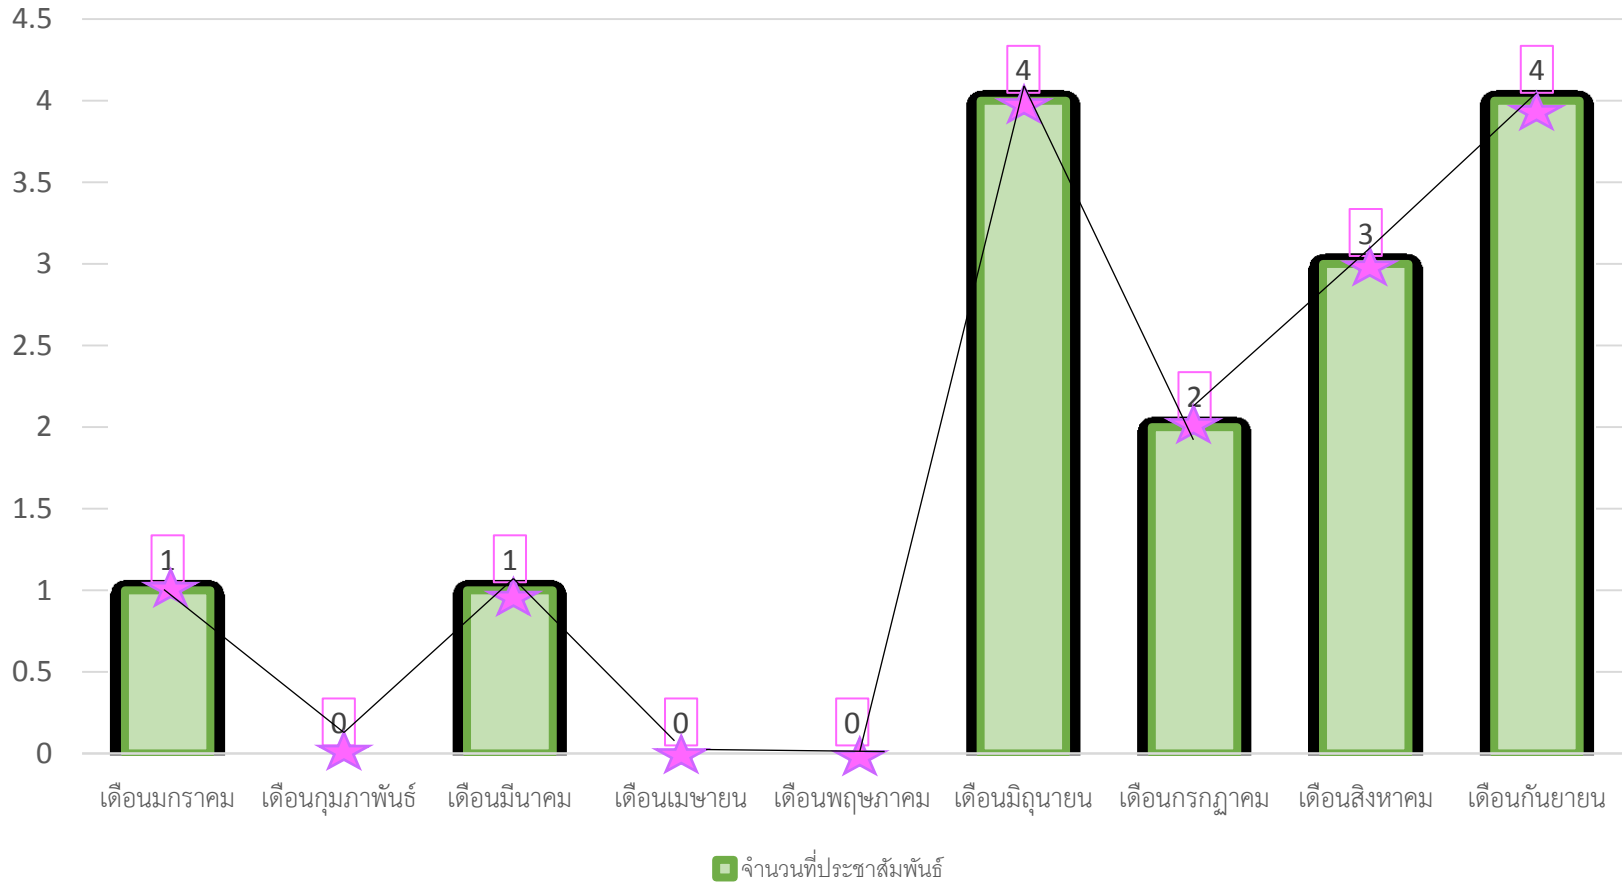

สถิติการประชาสัมพันธ์คลังสารสนเทศสถาบันของมหาวิทยาลัยมหิดล (Mahidol IR) (ต่อ)

ลำดับ	หัวข้อที่ประชาสัมพันธ์	ช่องทาง	วัน/เดือน/ปี ที่ประชาสัมพันธ์
17.	เผยแพร่ผลงานประเภทโปสเตอร์ของบุคลากรหอสมุดใน Mahidol IR	อีเมล, ไลน์	12 ก.ย. 2561
18.	เผยแพร่ผลงานประเภทการประชุมวิชาการใน Mahidol IR	อีเมล, ไลน์	13 ก.ย. 2561

แผนภูมิสถิติการประชาสัมพันธ์คลังสารสนเทศสถาบันของมหาวิทยาลัยมหิดล (Mahidol IR)

จำนวนที่ประชาสัมพันธ์

หน่วยนับ : ครั้ง

ข้อมูล ณ วันที่ 1 ตุลาคม 2561