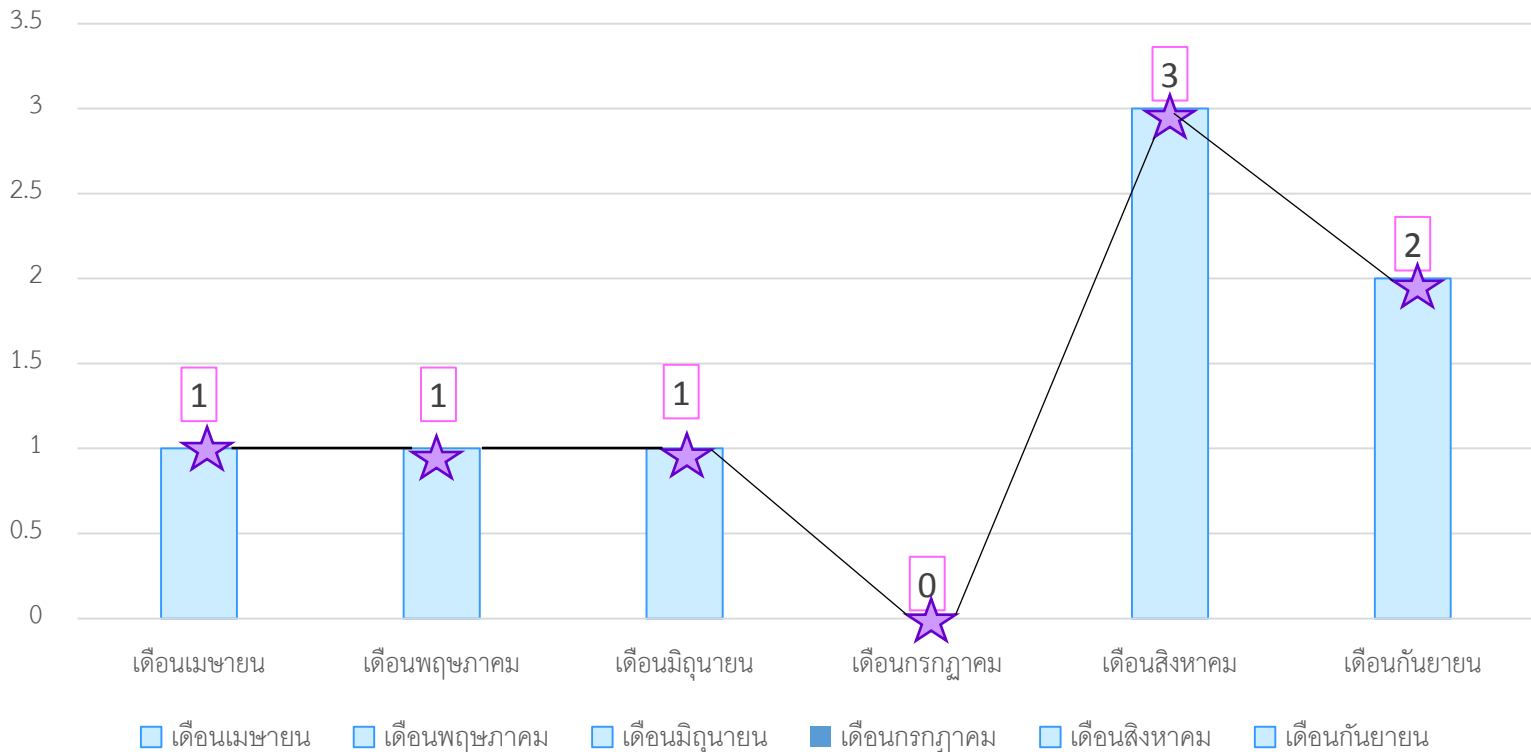

สถิติการตอบคำถามคลังสารสนเทศสถาบันของมหาวิทยาลัยมหิดล (Mahidol IR) (ต่อ)

ลำดับ	วัน/เดือน/ปี ที่ได้รับคำถาม	ผู้ถาม	คำถาม	ช่องทางที่ได้รับคำถาม
7.	5 ก.ย. 2561	นางสาวกิตติมา ธาราธีรภาพ	เผยแพร่ผลงานอาจารย์ได้อย่างไร	ไลน์, อีเมล
8.	13 ก.ย. 2561	นายชนะเมษฐ์ เซาว์จินดารัตน์	จะฝากเผยแพร่ผลงานการประชุมวิชาการในคลัง Mahidol IR ได้อย่างไร	ไลน์, โทรศัพท์

แผนภูมิแสดงสถิติการตอบคำถามคลังสารสนเทศสถาบันของมหาวิทยาลัยมหิดล (Mahidol IR)

สถิติการตอบคำถามของคลัง IR

หน่วยนับ : ครั้ง

ข้อมูล ณ วันที่ 1 ตุลาคม 2561