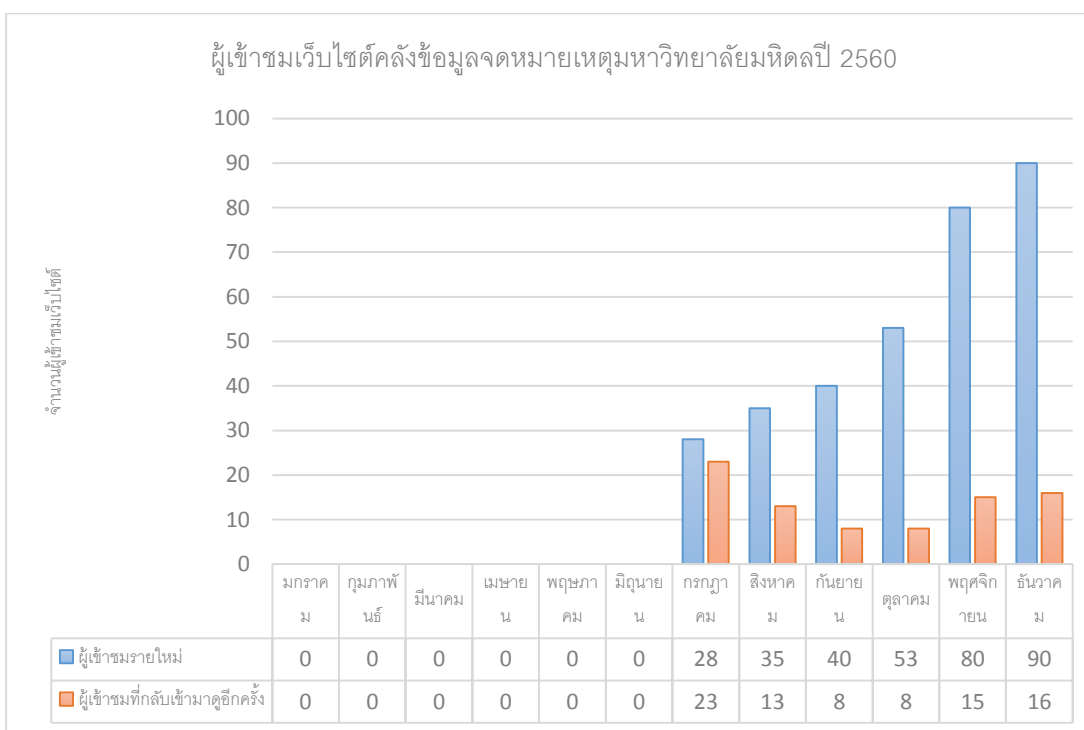

ผู้เข้าชมเว็บไซต์คลังข้อมูลจดหมายเหตุมหาวิทยาลัยมหิดล ปี 2560

สรุปผลผู้เข้าชมเว็บไซต์ ตั้งแต่เดือน กรกฎาคม-ธันวาคม 2561 คือ 409 คน โดยผู้เข้าชมรายใหม่ จำนวน 326 คน และผู้ที่กลับมาเยี่ยมชมเว็บไซต์ จำนวน 83 คน (เดือนธันวาคม มีผู้เข้าชมมากที่สุด คือ 90 คน)

เอกสารที่มีผู้เข้าชม 5 ลำดับ เดือนมกราคม ถึง ธันวาคม 2560 คือ

ชื่อเอกสาร	จำนวนหน้าที่มี การเปิด
6. พระเจ้าวรวงศ์เธอ พระองค์เจ้าโสมสวลี พระวรราชาทินัดดามาตุ พร้อมด้วย พระเจ้าหลานเธอ พระองค์เจ้าพัชรกิติยาภา เสด็จเปิดงาน "วันแม่-มหิดล" ณ ลานทองชั้น 5 ห้างสรรพสินค้าพาด้า ปิ่นเกล้า โดยมี ศาสตราจารย์เกียรติคุณ นายแพทย์ประดิษฐ์ เจริญไทยทวี 1. อธิการบดีมหาวิทยาลัยมหิดล คณะผู้บริหาร คณาจารย์ และ บุคลากรเฝ้ารับเสด็จ	108
7. การประกวดขับร้องเพลงกล่อมลูก 4 ภาค ครั้งที่ 5 เนื่องในงาน "วันแม่-มหิดล" ณ มหาวิทยาลัยมหิดล	55
8. การประชุม สภามหาวิทยาลัยมหิดล ครั้งที่ 16 พ.ศ.2516 แพ้ที่1	23
9. การประชุม สภามหาวิทยาลัยมหิดล ครั้งที่ 11 พ.ศ.2515 แพ้ที่2	17
10. รายชื่อข้าราชการสายก จำแนกตามภาควิชาสังกัดคณะวิทยาศาสตร์ มหาวิทยาลัยมหิดล	11