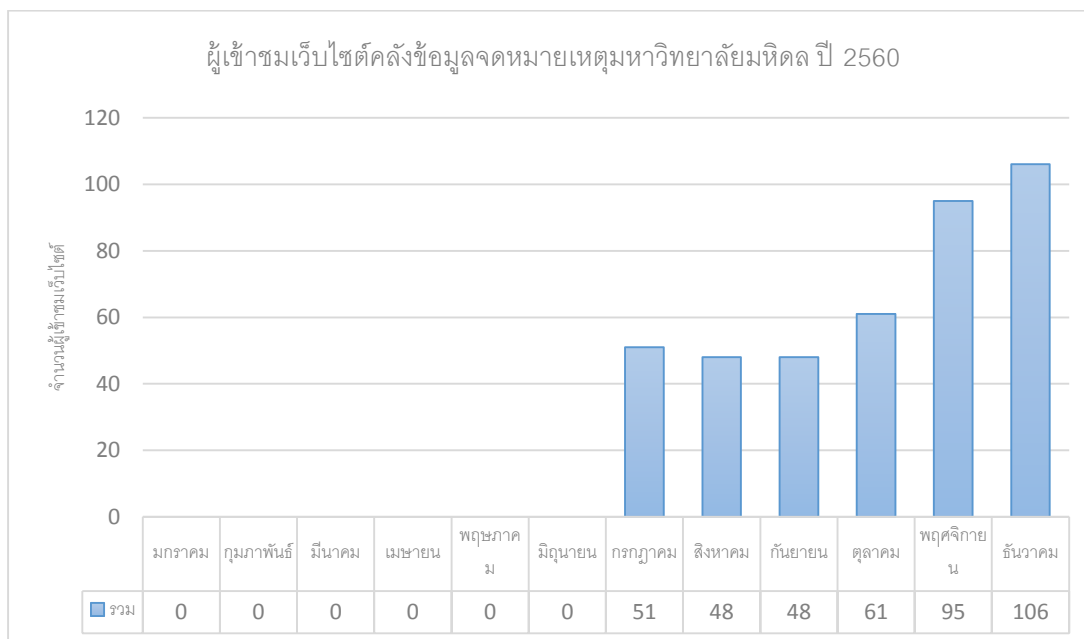

ผู้เข้าชมเว็บไซต์คลังข้อมูลจดหมายเหตุมหาวิทยาลัยมหิดล ปี 2560

สรุปผลผู้เข้าชมเว็บไซต์ ตั้งแต่เดือน กรกฎาคม-ธันวาคม 2561 คือ 409 คน โดยผู้เข้าชมรายใหม่ จำนวน 326 คน และผู้ที่กลับมาเยี่ยมชมเว็บไซต์ จำนวน 83 คน (เดือนธันวาคม มีผู้เข้าชมมากที่สุด คือ 90 คน)

เอกสารที่มีผู้เข้าชม 5 ลำดับ เดือนมกราคม ถึง ธันวาคม 2560 คือ

ชื่อเอกสาร	จำนวนหน้าที่มี การเปิด
6. พระเจ้าวรวงศ์เธอ พระองค์เจ้าโสมสวลี พระวรราชาทินัดดามาตุ พร้อมด้วย พระเจ้าหลานเธอ พระองค์เจ้าพัชรกิติยาภา เสด็จเปิดงาน "วันแม่-มหิดล" ณ ลานทองชั้น 5 ห้างสรรพสินค้าพาด้า ปิ่นเกล้า โดยมี ศาสตราจารย์เกียรติคุณ นายแพทย์ประดิษฐ์ เจริญไทยทวี 1. อธิการบดีมหาวิทยาลัยมหิดล คณะผู้บริหาร คณาจารย์ และ บุคลากรเฝ้ารับเสด็จ	108
7. การประกวดขับร้องเพลงกล่อมลูก 4 ภาค ครั้งที่ 5 เนื่องในงาน "วันแม่-มหิดล" ณ มหาวิทยาลัยมหิดล	55
8. การประชุม สภามหาวิทยาลัยมหิดล ครั้งที่ 16 พ.ศ.2516 แพ้ที่1	23
9. การประชุม สภามหาวิทยาลัยมหิดล ครั้งที่ 11 พ.ศ.2515 แพ้ที่2	17
10. รายชื่อข้าราชการสายก จำแนกตามภาควิชาสังกัดคณะวิทยาศาสตร์ มหาวิทยาลัยมหิดล	11