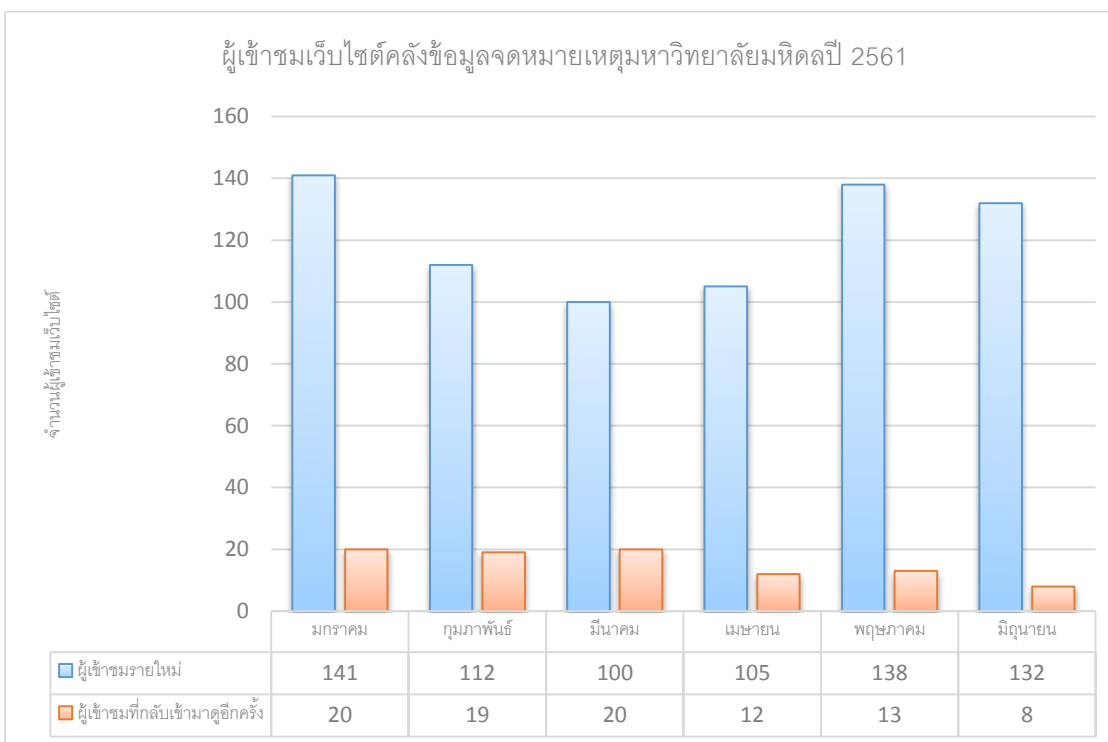

## สถิติผู้ใช้บริการคลังข้อมูลจดหมายเหตุมหาวิทยาลัยมหิดล

<https://arms.mahidol.ac.th/dspace/>

เดือน	ปี 2560	ปี 2561
มกราคม	--	<u>161</u>
กุมภาพันธ์	--	131
มีนาคม	--	120
เมษายน	--	117
พฤษภาคม	-	151
มิถุนายน	-	140
กรกฎาคม	51	
สิงหาคม	48	
กันยายน	48	
ตุลาคม	61	
พฤศจิกายน	95	
ธันวาคม	<u>106</u>	
รวม	409	820

สถิติผู้ใช้บริการคลังข้อมูลจดหมายเหตุมหาวิทยาลัยมหิดล ปี 2561 เดือน มกราคม-มิถุนายน 2561 คือ 820 คน และเดือนที่มีจำนวนผู้เข้าชมมากที่สุดคือ เดือนมกราคม จำนวน 161 คน

\*\*\* หมายเหตุ เริ่มนับจำนวนผู้เข้าชมตั้งแต่เดือนกรกฎาคม 2560 เนื่องจากมีการปรับระบบฐานข้อมูลใหม่

## ผู้เข้าชมเว็บไซต์คลังข้อมูลจดหมายเหตุมหาวิทยาลัยมหิดล ปี 2561

สรุปผลผู้เข้าชมเว็บไซต์ ตั้งแต่เดือน มกราคม-มิถุนายน 2561 คือ 820 คน โดยผู้เข้าชมรายใหม่ จำนวน 728 คน และผู้ที่กลับมาเยี่ยมชมเว็บไซต์ จำนวน 92 คน (เดือนพฤษภาคม มีผู้เข้าชมมากที่สุด คือ 138 คน)