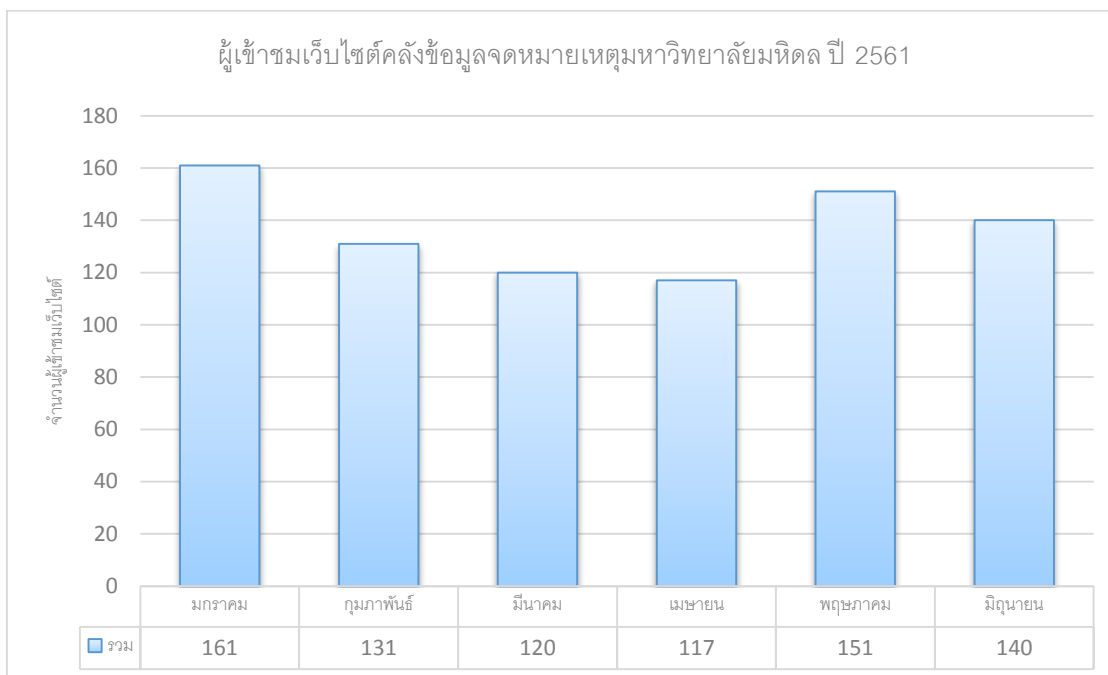

## สถิติผู้ใช้บริการคลังข้อมูลจดหมายเหตุมหาวิทยาลัยมหิดล

<https://arms.mahidol.ac.th/dspace/>

เดือน	ปี 2560	ปี 2561
มกราคม	--	<u>161</u>
กุมภาพันธ์	--	131
มีนาคม	--	120
เมษายน	--	117
พฤษภาคม	-	151
มิถุนายน	-	140
กรกฎาคม	51	
สิงหาคม	48	
กันยายน	48	
ตุลาคม	61	
พฤศจิกายน	95	
ธันวาคม	<u>106</u>	
รวม	409	820

สถิติผู้ใช้บริการคลังข้อมูลจดหมายเหตุมหาวิทยาลัยมหิดล ปี 2561 เดือน มกราคม-มิถุนายน 2561 คือ 820 คน และเดือนที่มีจำนวนผู้เข้าชมมากที่สุดคือ เดือนมกราคม จำนวน 161 คน

\*\*\* หมายเหตุ เริ่มนับจำนวนผู้เข้าชมตั้งแต่เดือนกรกฎาคม 2560 เนื่องจากมีการปรับระบบฐานข้อมูลใหม่

## ผู้เข้าชมเว็บไซต์คลังข้อมูลจดหมายเหตุมหาวิทยาลัยมหิดล ปี 2561

สรุปผลผู้เข้าชมเว็บไซต์ ตั้งแต่เดือน มกราคม-มิถุนายน 2561 คือ 820 คน โดยผู้เข้าชมรายใหม่ จำนวน 728 คน และผู้ที่กลับมาเยี่ยมชมเว็บไซต์ จำนวน 92 คน (เดือนพฤษภาคม มีผู้เข้าชมมากที่สุด คือ 138 คน)