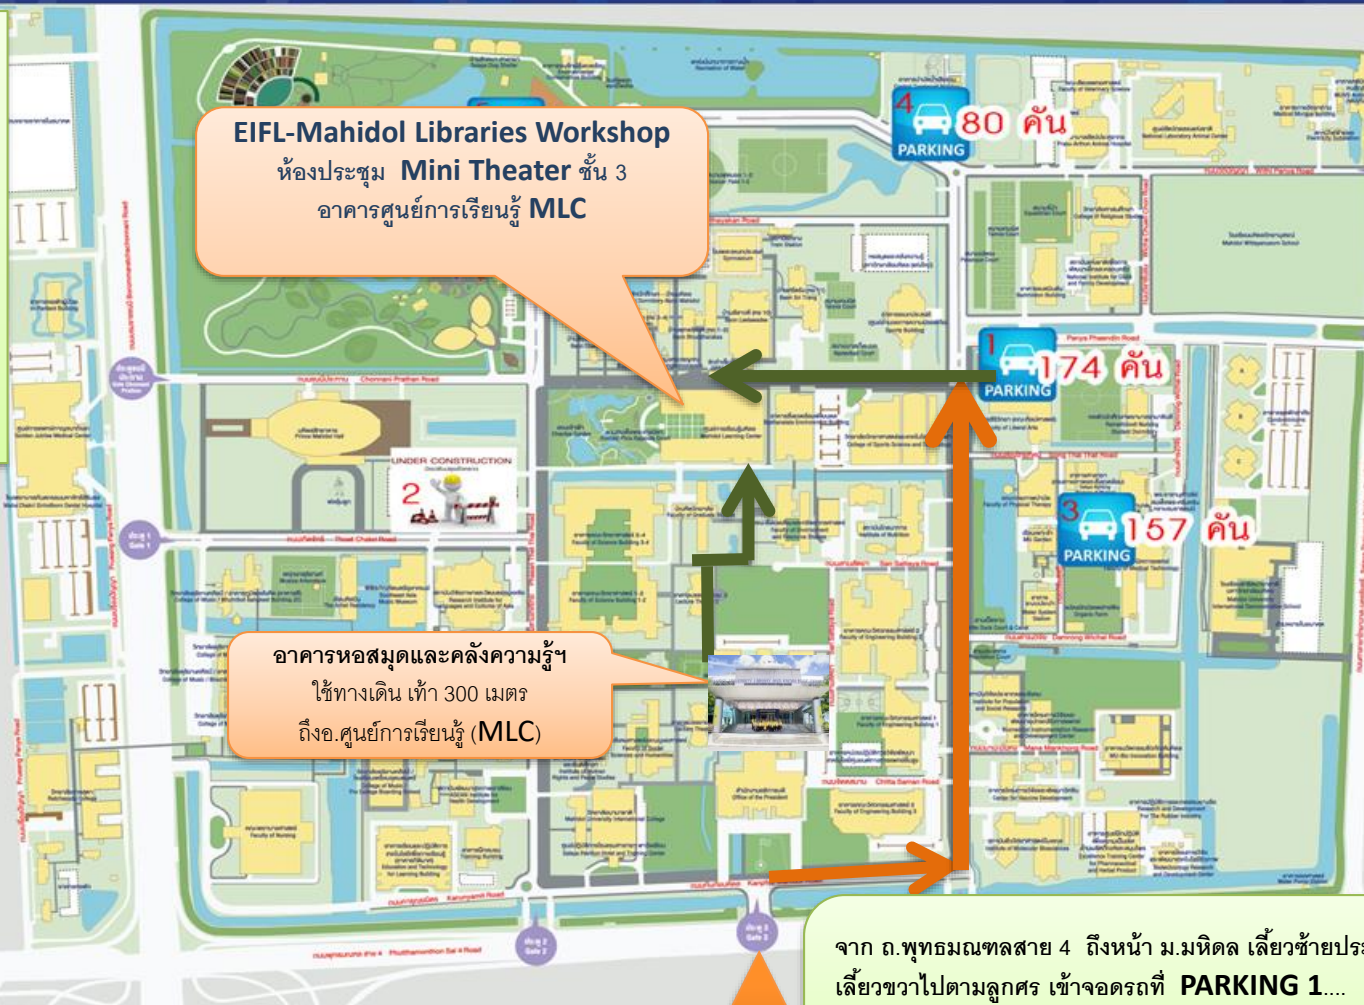

ผังแสดงสถานที่จัดงาน

EIFL-Mahidol Libraries Workshop
ห้องประชุม
Mini Theater ชั้น 3
อาคารศูนย์การเรียนรู้ MLC

- ลานจอดรถ P1 174 คัน
- ลานจอดรถ P2 **ระหว่างปรับปรุง**
- ลานจอดรถ P3 157 คัน
- ลานจอดรถ P4 80 คัน
- ลานจอดรถ P5 300 คัน

อาคารหอสมุดและคลังความรู้ฯ
ใช้ทางเดินเท้า 300 เมตร
ถึงอ.ศูนย์การเรียนรู้ (MLC)

EIFL-Mahidol Libraries Workshop
ห้องประชุม **Mini Theater** ชั้น 3
อาคารศูนย์การเรียนรู้ **MLC**

จาก ถ.พุทธมณฑลสาย 4 ถึงหน้า ม.มหิดล เลี้ยวซ้ายประตู 3
เลี้ยวขวาไปตามลูกศร เข้าจอดรถที่ **PARKING 1**...
เดินตามเส้นทาง 200 เมตร ถึงอาคารศูนย์การเรียนรู้ (MLC)
ห้องประชุม **Mini Theater** ชั้น 3