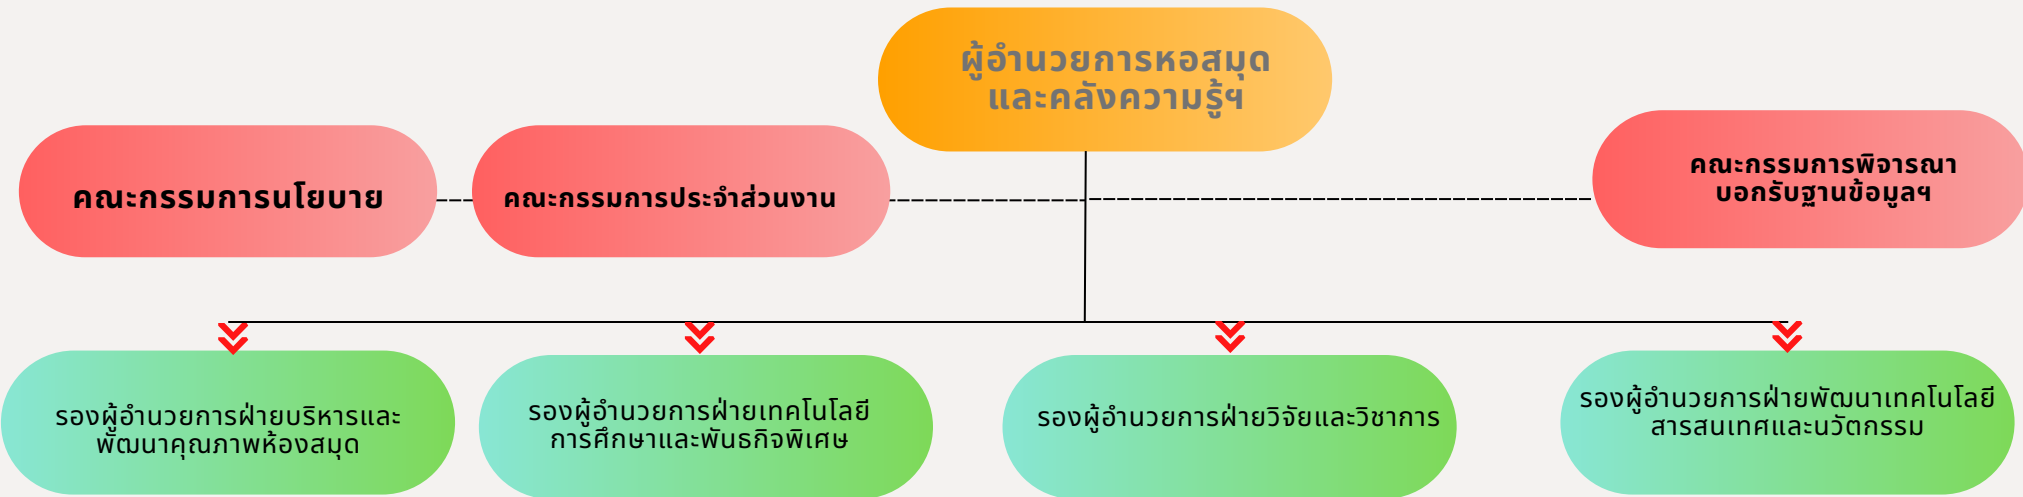

หอสมุดและคลังความรู้ มหาวิทยาลัยมหิดล

สำนักงานผู้อำนวยการ

งานบริหารและธุรการ

งานคลังและพัสดุ

สำนักงานพัฒนาทรัพยากรสารสนเทศและเทคโนโลยีห้องสมุด

ฝ่ายเทคนิคห้องสมุด

ฝ่ายเทคโนโลยีสารสนเทศห้องสมุดและเทคโนโลยีการศึกษา

ฝ่ายจดหมายเหตุและพิพิธภัณฑ์

ฝ่ายคลังความรู้

สำนักงานเครือข่ายบริการห้องสมุด

- หอสมุดกลาง
- ห้องสมุดวิทยาเขตราชวิถี
- ห้องสมุดคณะเกษตรศาสตร์
- ห้องสมุดคณะสิ่งแวดล้อมและทรัพยากรศาสตร์
- ห้องสมุดคณะเทคนิคการแพทย์
- ห้องสมุดสถาบันพัฒนาสุขภาพอาเซียน
- ห้องสมุดสถาบันโภชนาการ (ห้องสมุดแมวิน เอส สกริมชอร์ สถาบันโภชนาการ)
- ห้องสมุดสถาบันวิจัยภาษาและวัฒนธรรมเอเซีย
- ห้องสมุดสถาบันวิจัยประชากรและสังคม
- ห้องสมุดวิทยาลัยราชสุดา