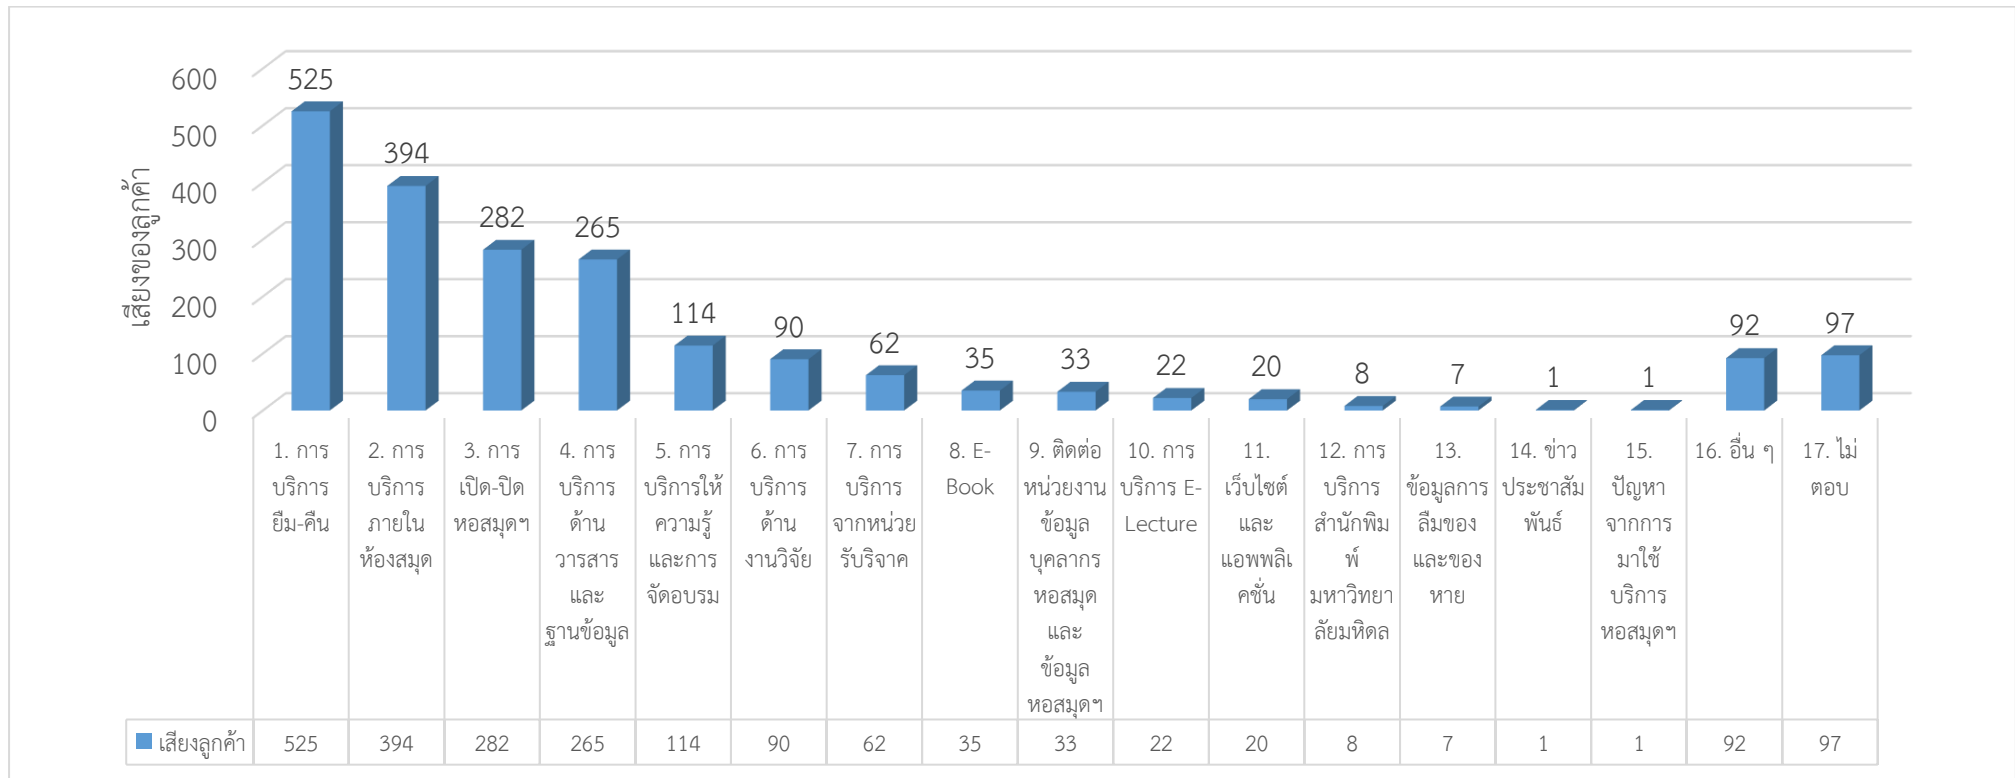

## บริการถาม-ตอบบน Facebook Messages ประจำปี 2563

ดำเนินการสำรวจและเก็บข้อมูลการให้บริการถาม-ตอบบน Facebook Messages ประจำปี 2563 ตั้งแต่วันที่ 1 มกราคม ถึง วันที่ 31 ธันวาคม พ.ศ. 2563 ซึ่งมีคำถามทั้งสิ้น 2,048 คำถาม ผู้สอบถามมีทั้งนักศึกษา บุคลากรมหาวิทยาลัยมหิดล และบุคคลภายนอก โดยแยกเป็น 17 ประเด็น คือ 1. การเปิด-ปิด หอสมุดฯ 2. การบริการภายในห้องสมุด 3. การบริการด้านงานวิจัย 4. การบริการยืม-คืน 5. การบริการด้านวารสารและฐานข้อมูล 6. การบริการ e-lecture 7. การบริการสำนักพิมพ์มหาวิทยาลัยมหิดล 8. การบริการจากหน่วยรับบริจาค 9. การบริการให้ความรู้และการจัดอบรม 10. ข้อมูลการลื้มของ และของหาย 11. ข่าวประชาสัมพันธ์ 12. e-book 13. ปัญหาจากการมาใช้บริการหอสมุดฯ 14. ไม่ตอบผู้ใช้บริการ 15. เว็บไซต์และแอปพลิเคชันของหอสมุดและคลังความรู้ฯ 16. ติดต่อหน่วยงาน ข้อมูลบุคลากร และ ข้อมูลหอสมุดและคลังความรู้ฯ และ 17. อื่น ๆ