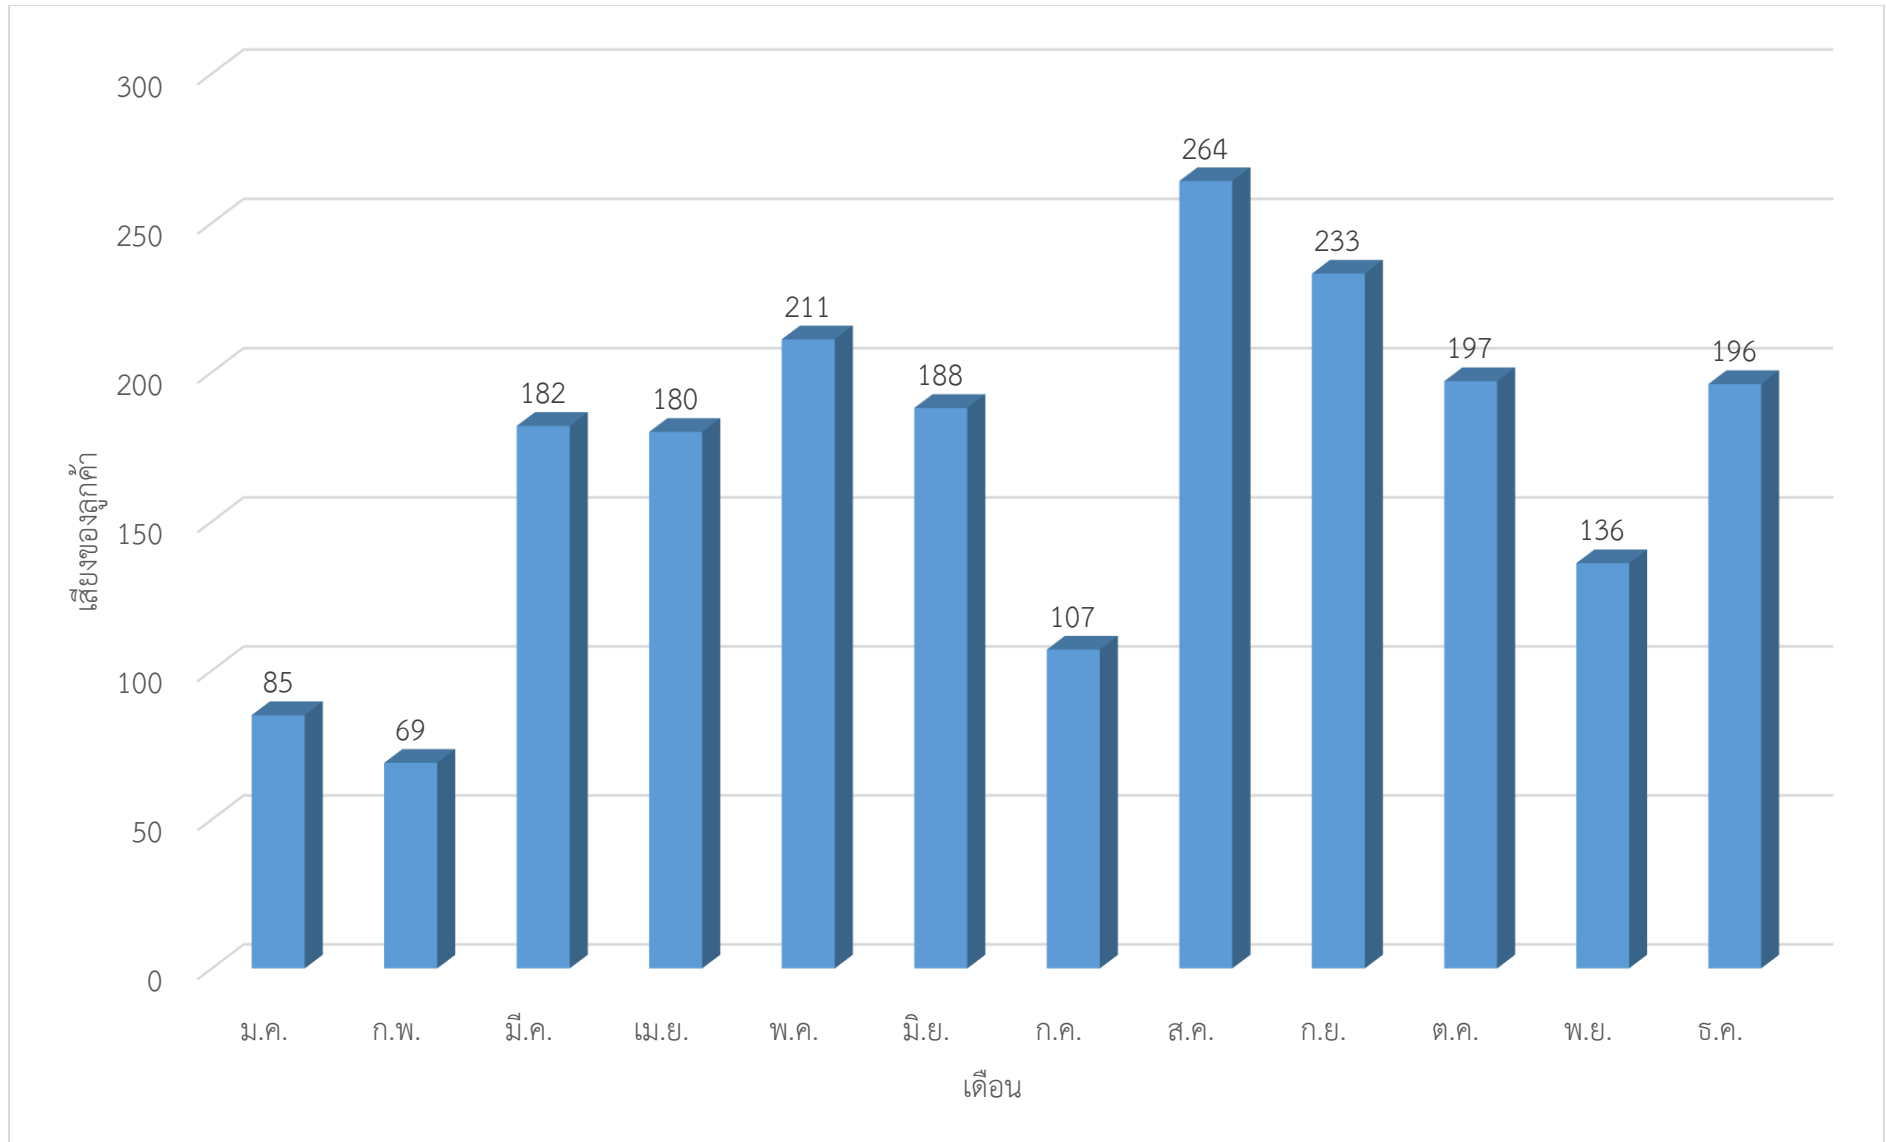

กราฟแสดงบริการถาม-ตอบบน Facebook Messages แต่ละเดือน

ตารางแสดงการบริการถาม-ตอบบน Facebook Messages ประจำปี 2563

ประเด็น	ม.ค.	ก.พ.	มี.ค.	เม.ย.	พ.ค.	มิ.ย.	ก.ค.	ส.ค.	ก.ย.	ต.ค.	พ.ย.	ธ.ค.	รวม
1. การบริการยืม-คืน	21	4	69	88	94	86	19	35	42	27	18	22	525
2. การบริการภายในห้องสมุด	13	13	19	23	38	19	29	65	36	51	38	50	394
3. การเปิด-ปิด หอสมุดฯ	3	8	31	8	16	20	12	34	48	30	18	54	282
4. การบริการด้านวารสารและฐานข้อมูล	19	13	9	22	28	19	7	19	45	41	19	24	265
5. การบริการให้ความรู้และการจัดอบรม	0	2	2	2	1	1	0	53	31	19	1	2	114
6. การบริการด้านงานวิจัย	9	7	11	7	10	12	10	8	6	5	5	0	90
7. การบริการจากหน่วยรับบริจาค	3	2	1	1	5	4	1	3	2	8	18	14	62
8. E-Book	1	2	3	7	3	2	3	3	5	2	1	3	35
9. ติดต่อหน่วยงาน ข้อมูลบุคลากรหอสมุด และข้อมูลหอสมุดฯ	5	4	5	2	3	3	3	3	1	1	2	1	33
10. การบริการ E-Lecture	3	4	11	1	0	0	0	2	1	0	0	0	22
11. เว็บไซต์และแอปพลิเคชัน	0	1	0	0	0	4	2	8	1	3	0	1	20
12. การบริการสำนักพิมพ์มหาวิทยาลัยมหิดล	0	0	0	0	0	2	2	2	1	0	1	0	8
13. ข้อมูลการลืมหายและของหาย	0	2	1	0	0	0	0	0	0	0	0	4	7
14. ข่าวประชาสัมพันธ์	0	0	0	1	0	0	0	0	0	0	0	0	1
15. ปัญหาจากการมาใช้บริการหอสมุดฯ	0	1	0	0	0	0	0	0	0	0	0	0	1
16. อื่น ๆ	5	4	12	14	6	8	5	14	8	1	8	7	92
17. ไม่ตอบ	3	2	8	4	7	8	14	15	6	9	7	14	97
รวม	85	69	182	180	211	188	107	264	233	197	136	196	2,048