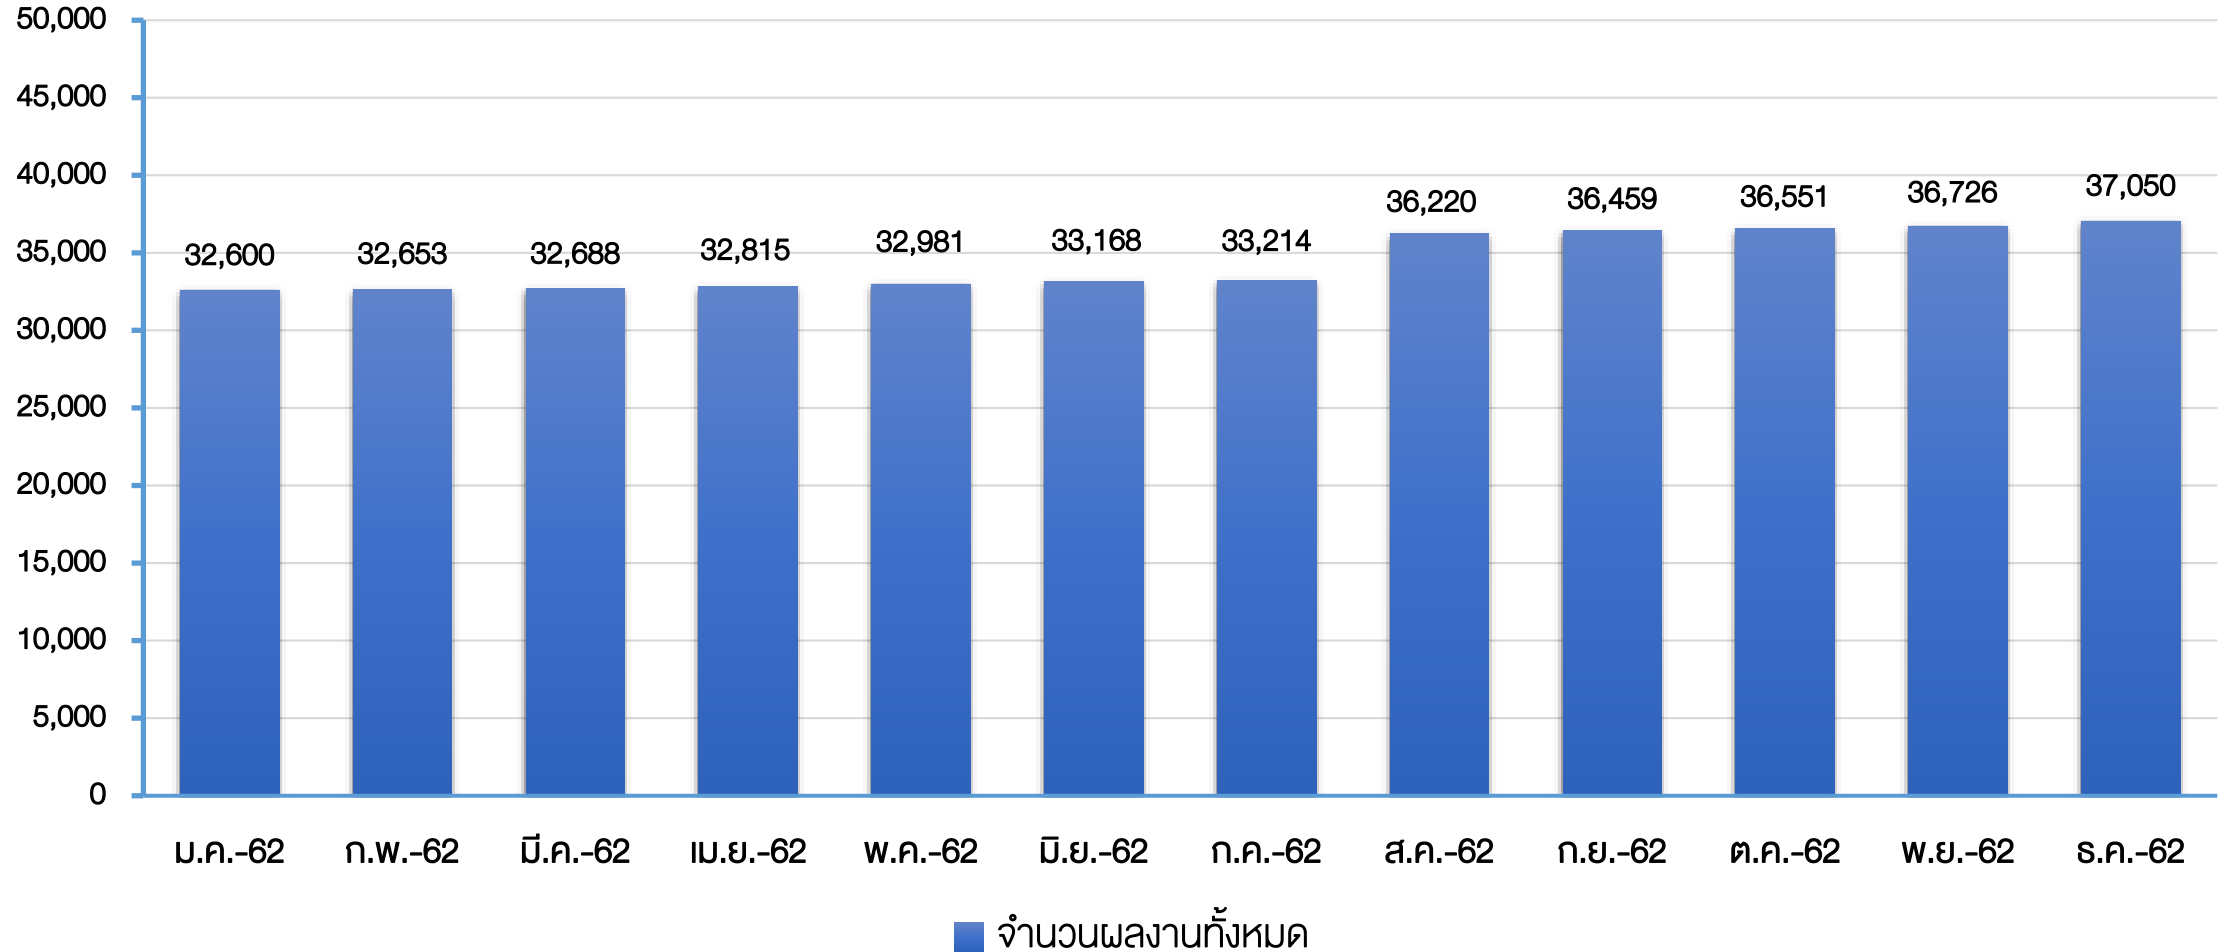

มหาวิทยาลัยมหิดล
มกุฎราชกุมาร

Mahidol IR
Mahidol University's Institutional Repository

สถิติการดำเนินงาน

งานเผยแพร่ผลงานวิชาการของมหาวิทยาลัย

ประจำปี พ.ศ. 2562

จำนวนผลงานวิชาการในคลังสารสนเทศสถาบัน ของมหาวิทยาลัยมหิดล (Mahidol IR) ประจำปี พ.ศ. 2562

จำนวนผลงานวิชาการในคลังสารสนเทศสถาบัน ของมหาวิทยาลัยมหิดล (Mahidol IR) ประจำปี พ.ศ. 2562

สถิติการเข้าใช้คลังสารสนเทศสถาบันของมหาวิทยาลัยมหิดล (Mahidol IR) จาก Dspace ประจำปี พ.ศ. 2562

Visit per time

สถิติการใช้คลังสารสนเทศสถาบันของมหาวิทยาลัยมหิดล (Mahidol IR) จาก Google Analytic ประจำปี พ.ศ. 2562