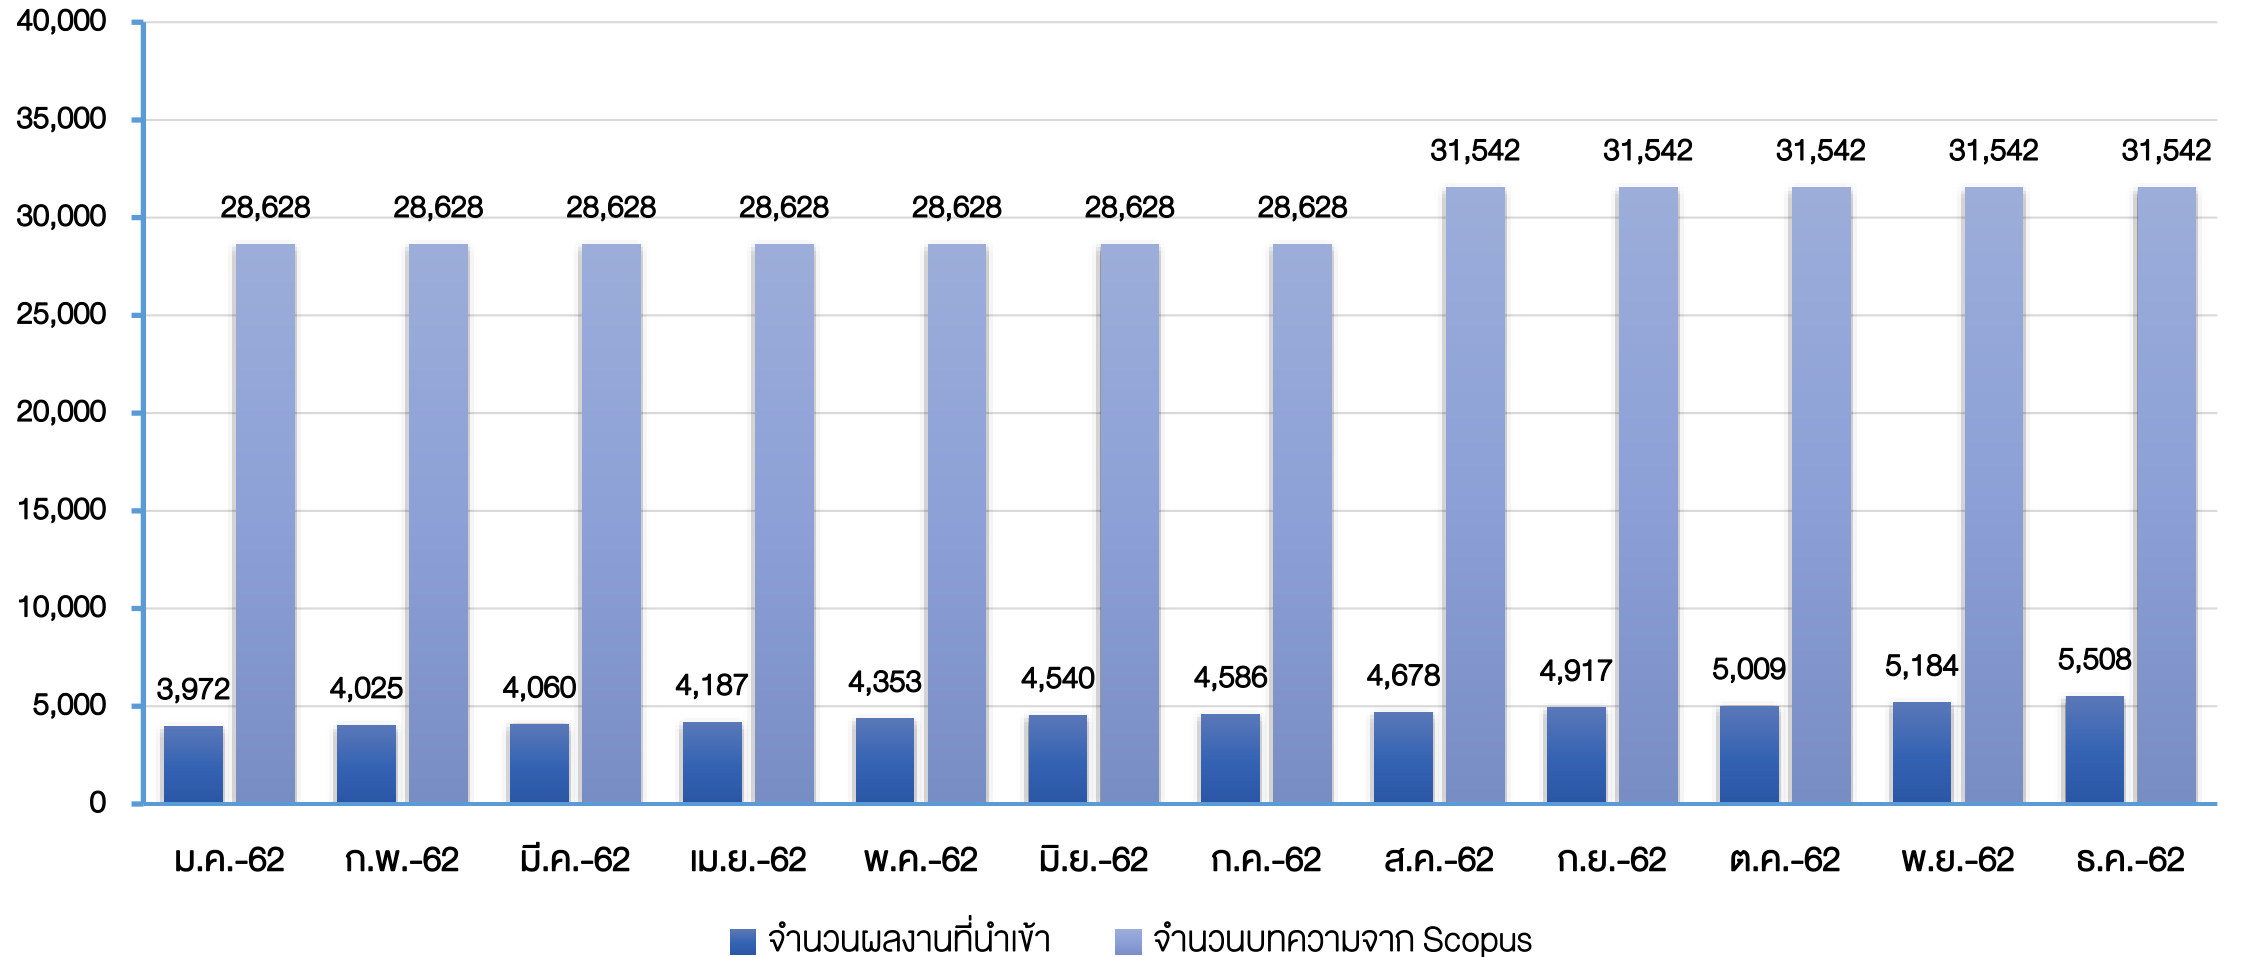

มหาวิทยาลัยมหิดล
มกุฎราชกุมาร

Mahidol IR
Mahidol University's Institutional Repository

สถิติการดำเนินงาน

งานเผยแพร่ผลงานวิชาการของมหาวิทยาลัย

ประจำปี พ.ศ. 2562

จำนวนผลงานวิชาการในคลังสารสนเทศสถาบัน ของมหาวิทยาลัยมหิดล (Mahidol IR) ประจำปี พ.ศ. 2562

จำนวนผลงานวิชาการในคลังสารสนเทศสถาบัน ของมหาวิทยาลัยมหิดล (Mahidol IR) ประจำปี พ.ศ. 2562

สถิติการเข้าใช้คลังสารสนเทศสถาบันของมหาวิทยาลัยมหิดล (Mahidol IR) จาก Dspace ประจำปี พ.ศ. 2562

Visit per time

สถิติการใช้คลังสารสนเทศสถาบันของมหาวิทยาลัยมหิดล (Mahidol IR) จาก Google Analytic ประจำปี พ.ศ. 2562