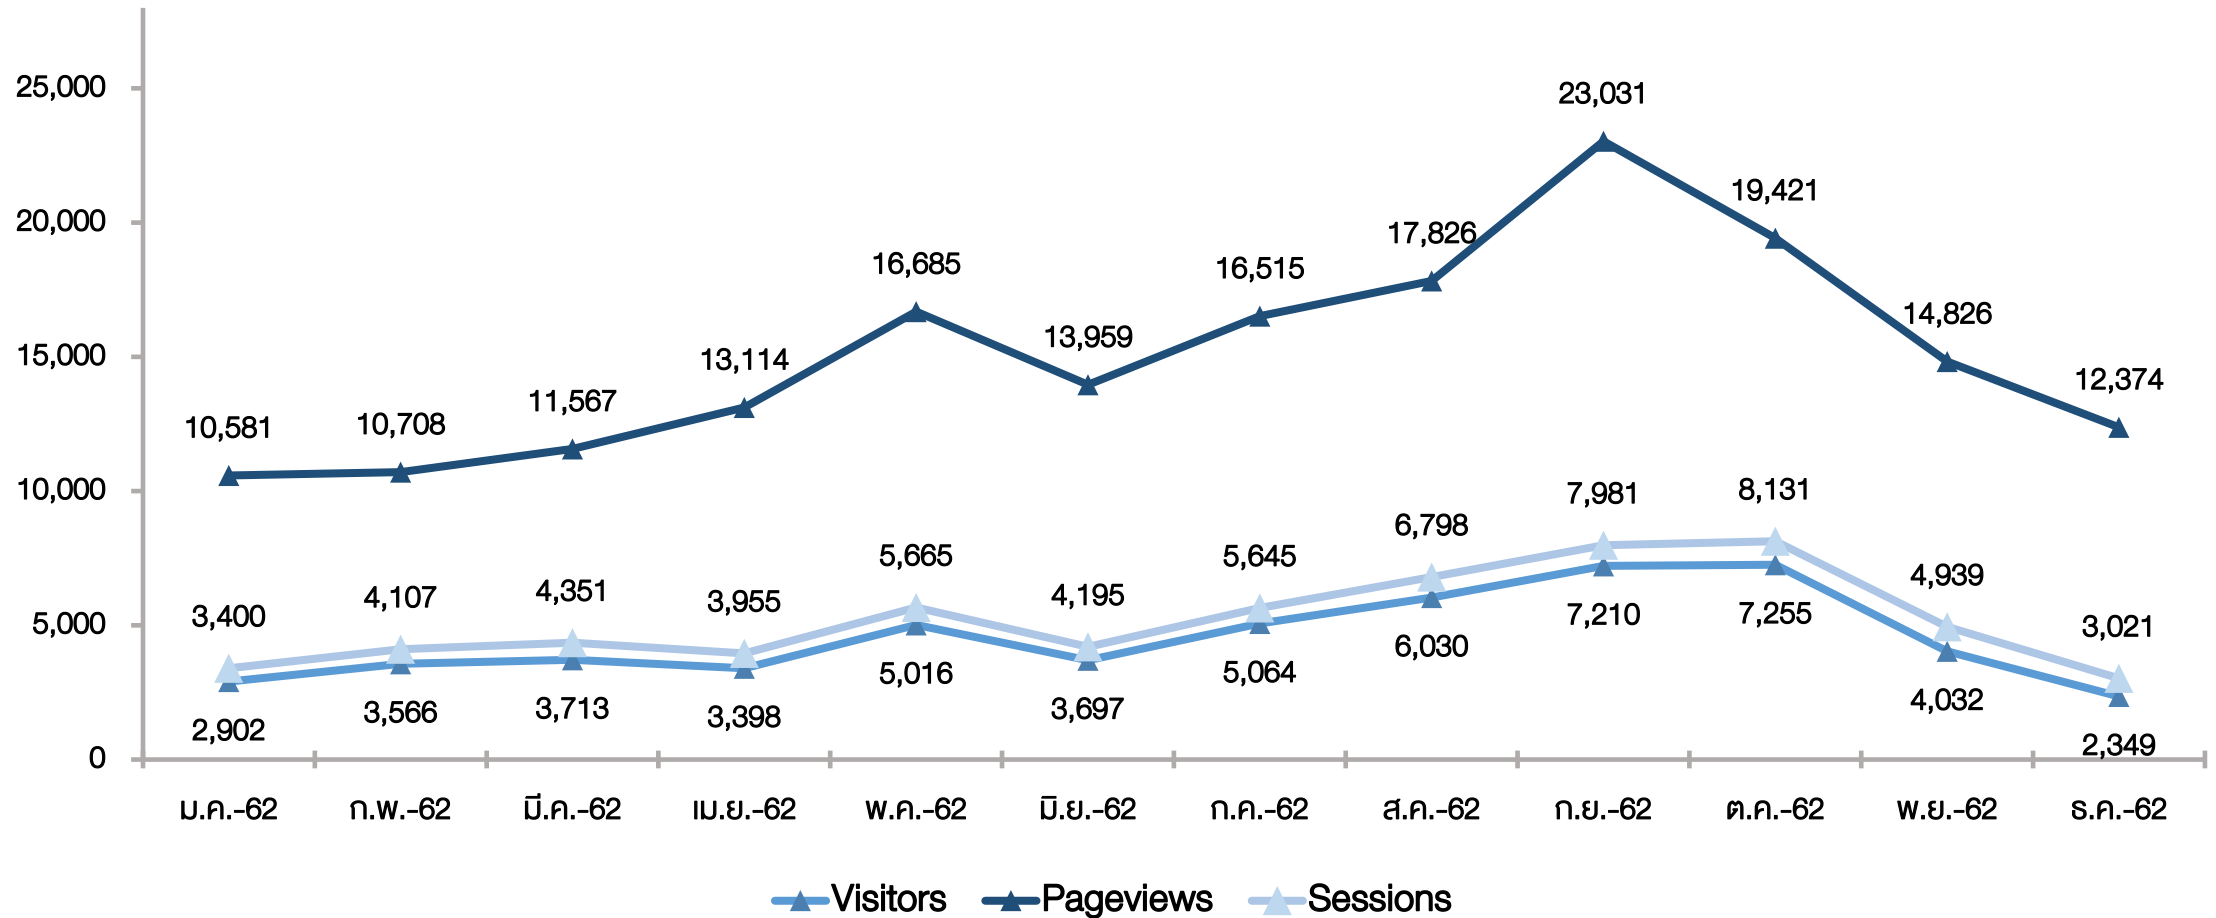

จำนวนผลงานวิชาการในคลังสารสนเทศสถาบัน ของมหาวิทยาลัยมหิดล (Mahidol IR) ประจำปี พ.ศ. 2562

สถิติการเข้าใช้คลังสารสนเทศสถาบันของมหาวิทยาลัยมหิดล (Mahidol IR) จาก Dspace ประจำปี พ.ศ. 2562

Visit per time

สถิติการใช้คลังสารสนเทศสถาบันของมหาวิทยาลัยมหิดล (Mahidol IR) จาก Google Analytic ประจำปี พ.ศ. 2562

จำนวนผู้ใช้คลังสารสนเทศสถาบันของมหาวิทยาลัยมหิดล (Mahidol IR) จาก Google Analytic ประจำปี พ.ศ. 2562

■ New Visitor ■ Returning Visitor

มหาวิทยาลัยมหิดล
มกุฎราชกุมาร

จำนวนผลงานวิชาการในคลังสารสนเทศสถาบัน ของมหาวิทยาลัยมหิดล (Mahidol IR) ระหว่างปี พ.ศ. 2560-2562