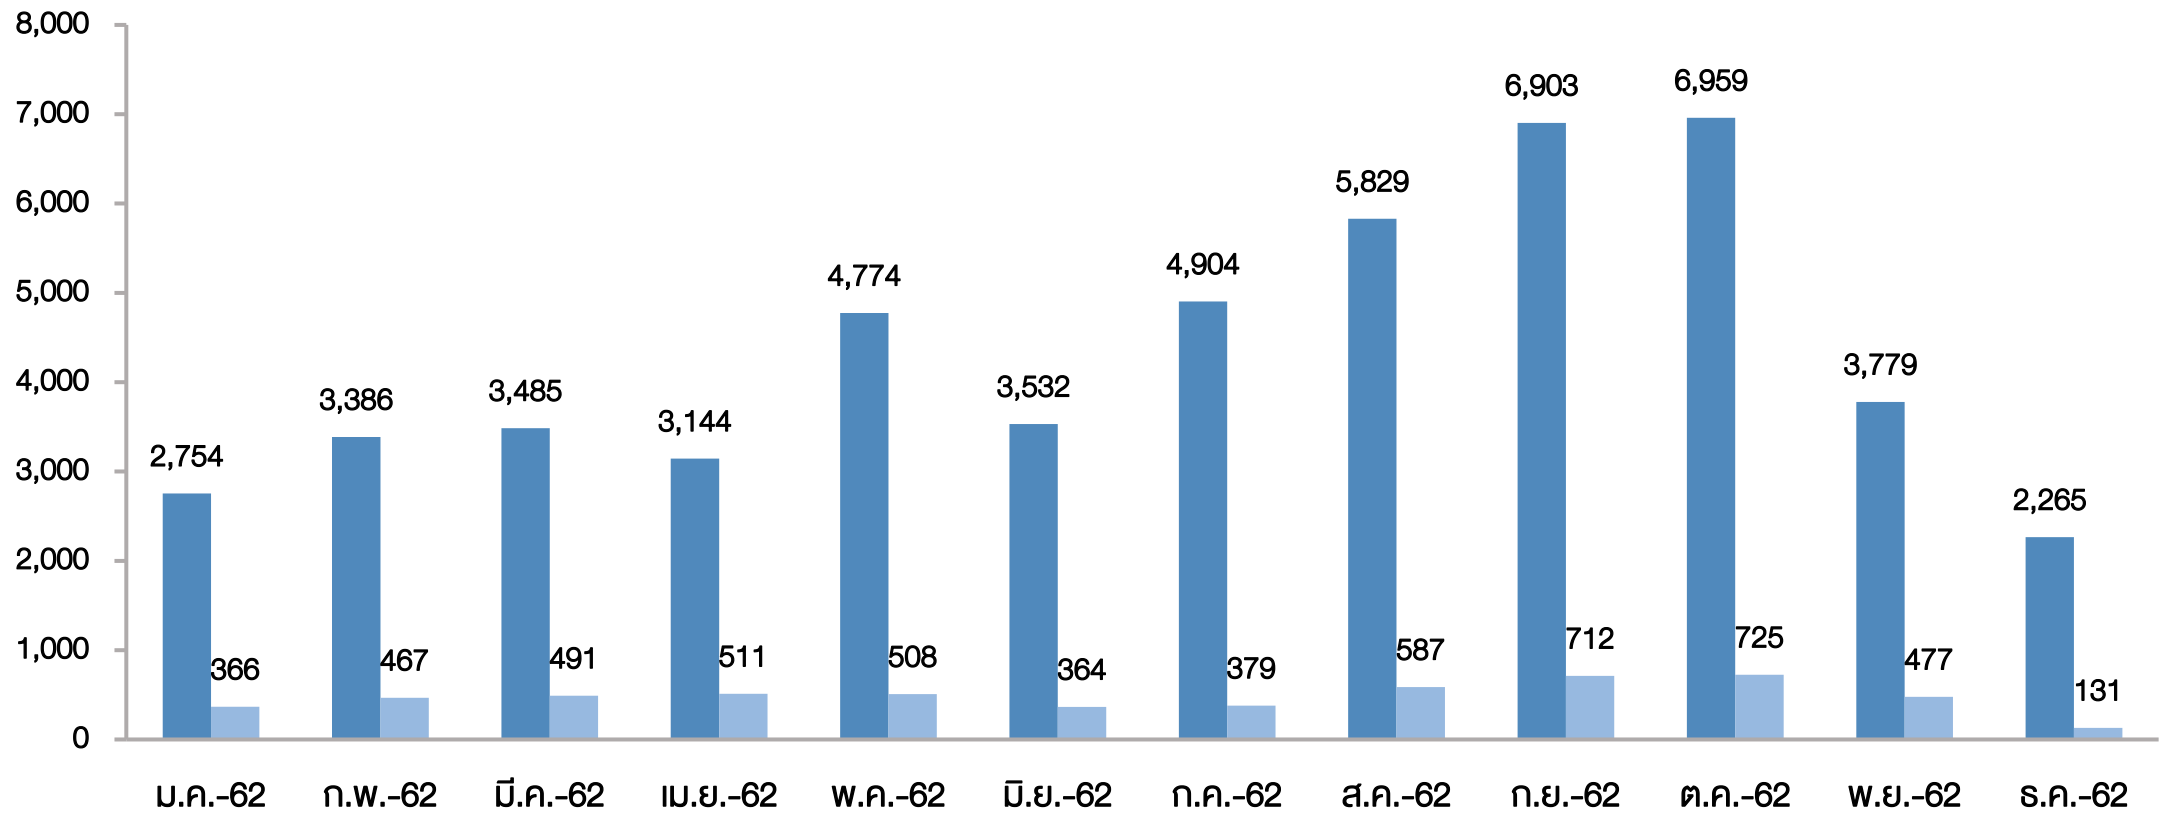

จำนวนผู้ใช้คลังสารสนเทศสถาบันของมหาวิทยาลัยมหิดล (Mahidol IR) จาก Google Analytic ประจำปี พ.ศ. 2562

■ New Visitor   ■ Returning Visitor