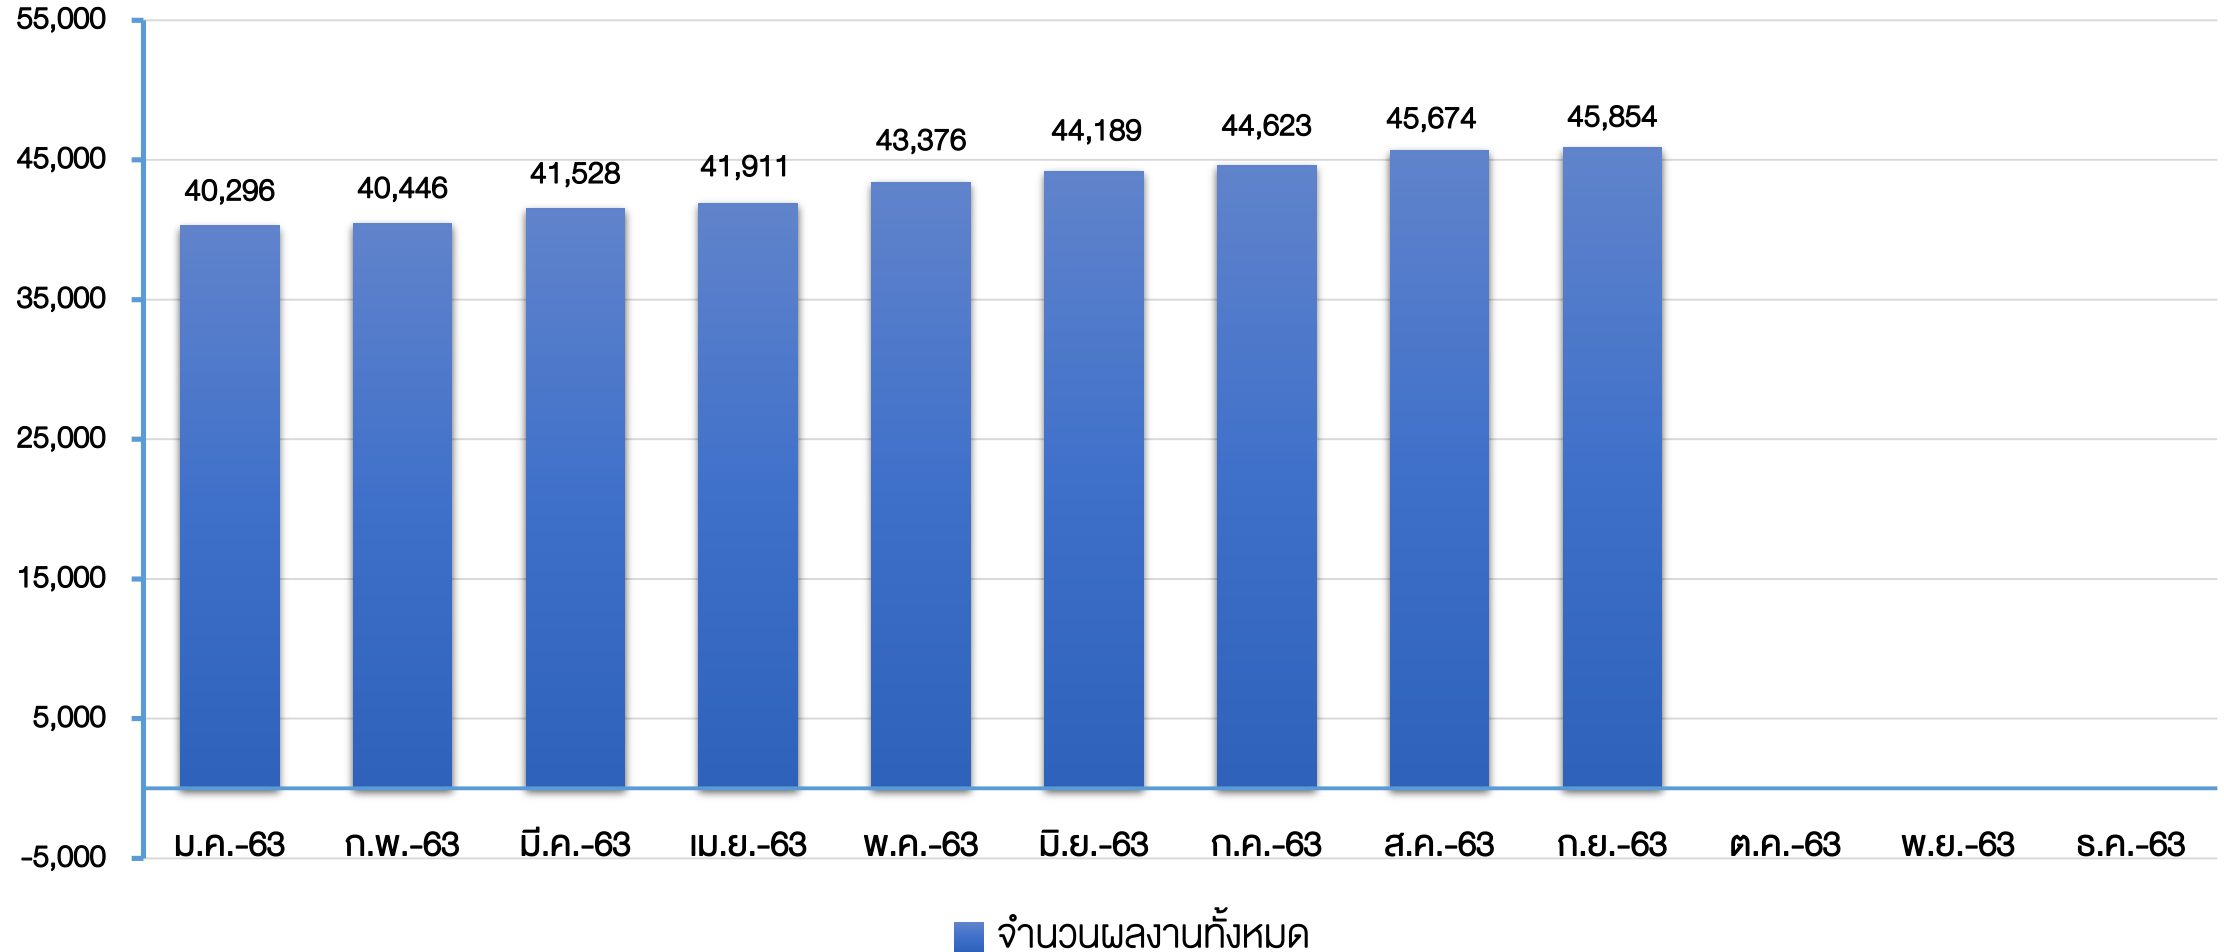

มหาวิทยาลัยมหิดล
มกุฎราชกุมาร

Mahidol IR
Mahidol University's Institutional Repository

สถิติการดำเนินงาน

งานเผยแพร่ผลงานวิชาการของมหาวิทยาลัย

ประจำปี พ.ศ. 2563

จำนวนผลงานวิชาการในคลังสารสนเทศสถาบัน ของมหาวิทยาลัยมหิดล (Mahidol IR) ประจำปี พ.ศ. 2563