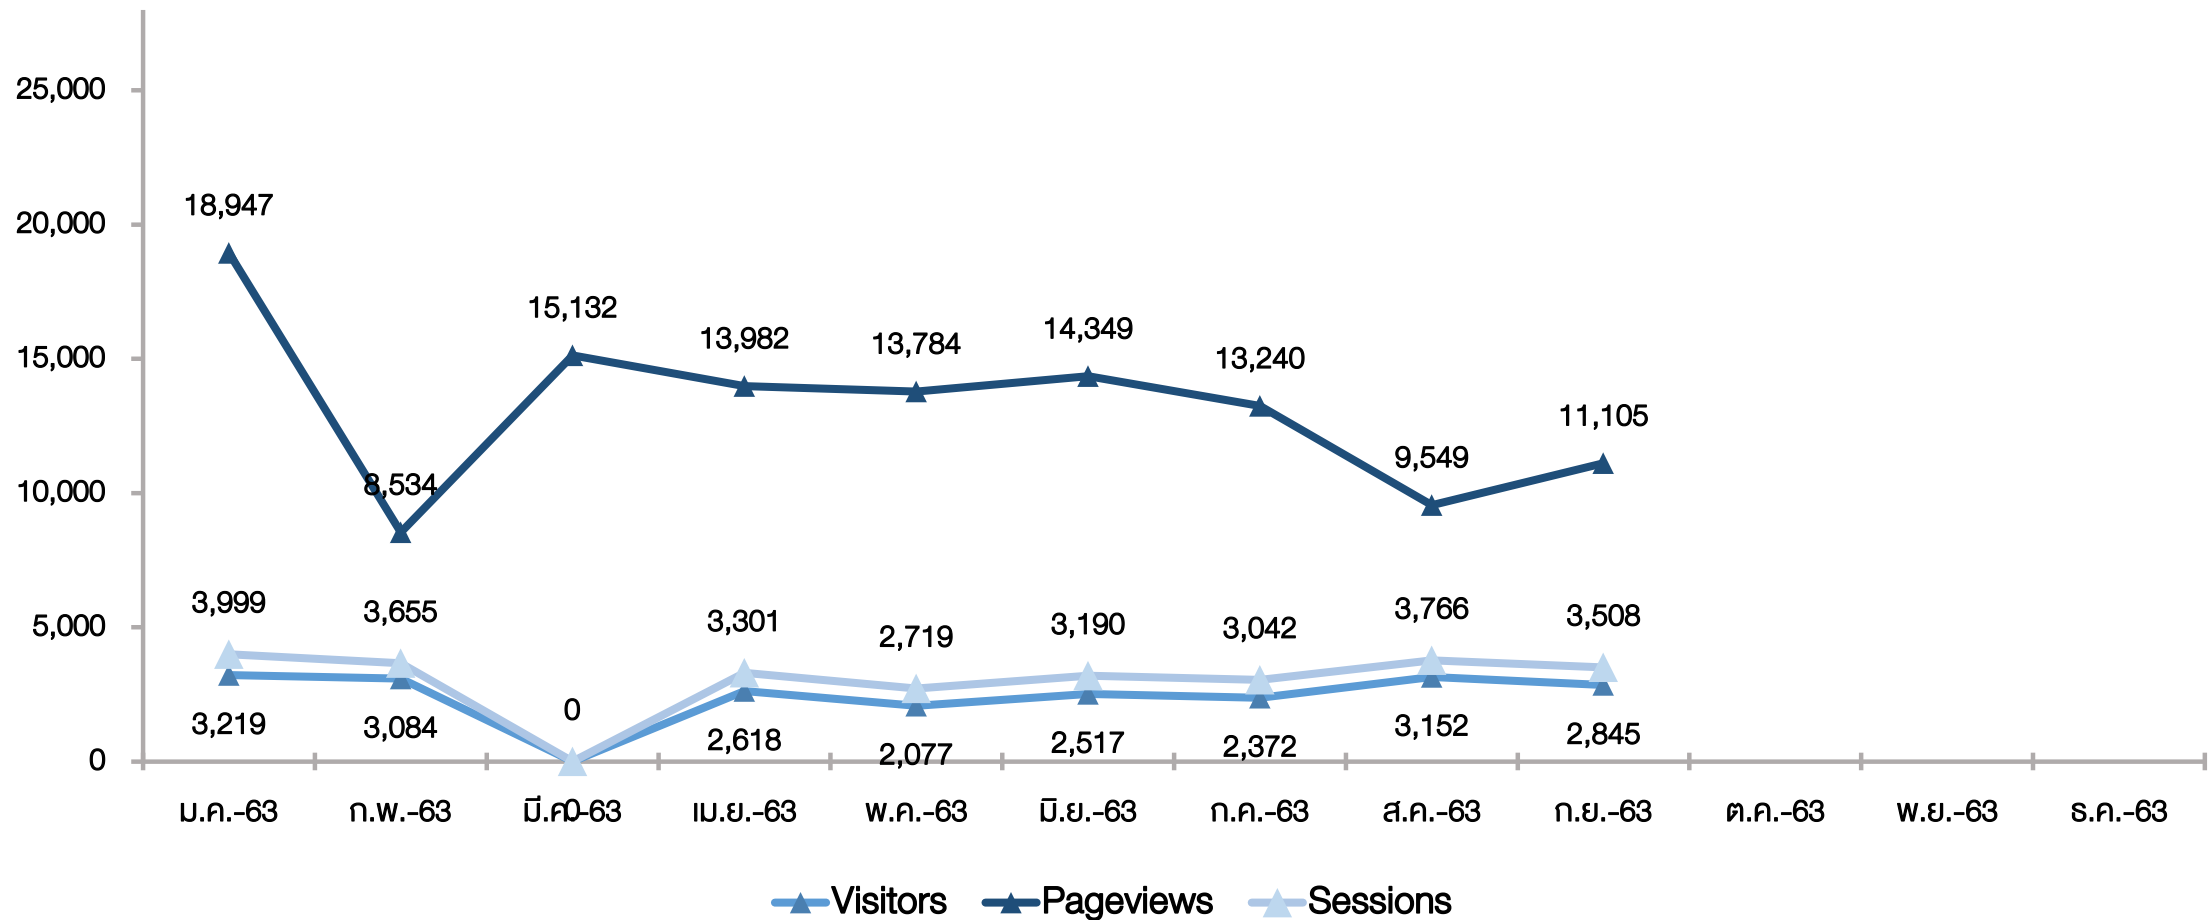

จำนวนผลงานวิชาการในคลังสารสนเทศสถาบัน ของมหาวิทยาลัยมหิดล (Mahidol IR) ประจำปี พ.ศ. 2563

สถิติการเข้าใช้คลังสารสนเทศสถาบันของมหาวิทยาลัยมหิดล (Mahidol IR) จาก DSpace ประจำปี พ.ศ. 2563

สถิติการเข้าใช้คลังสารสนเทศสถาบันของมหาวิทยาลัยมหิดล (Mahidol IR) จาก Google Analytic ประจำปี พ.ศ. 2563