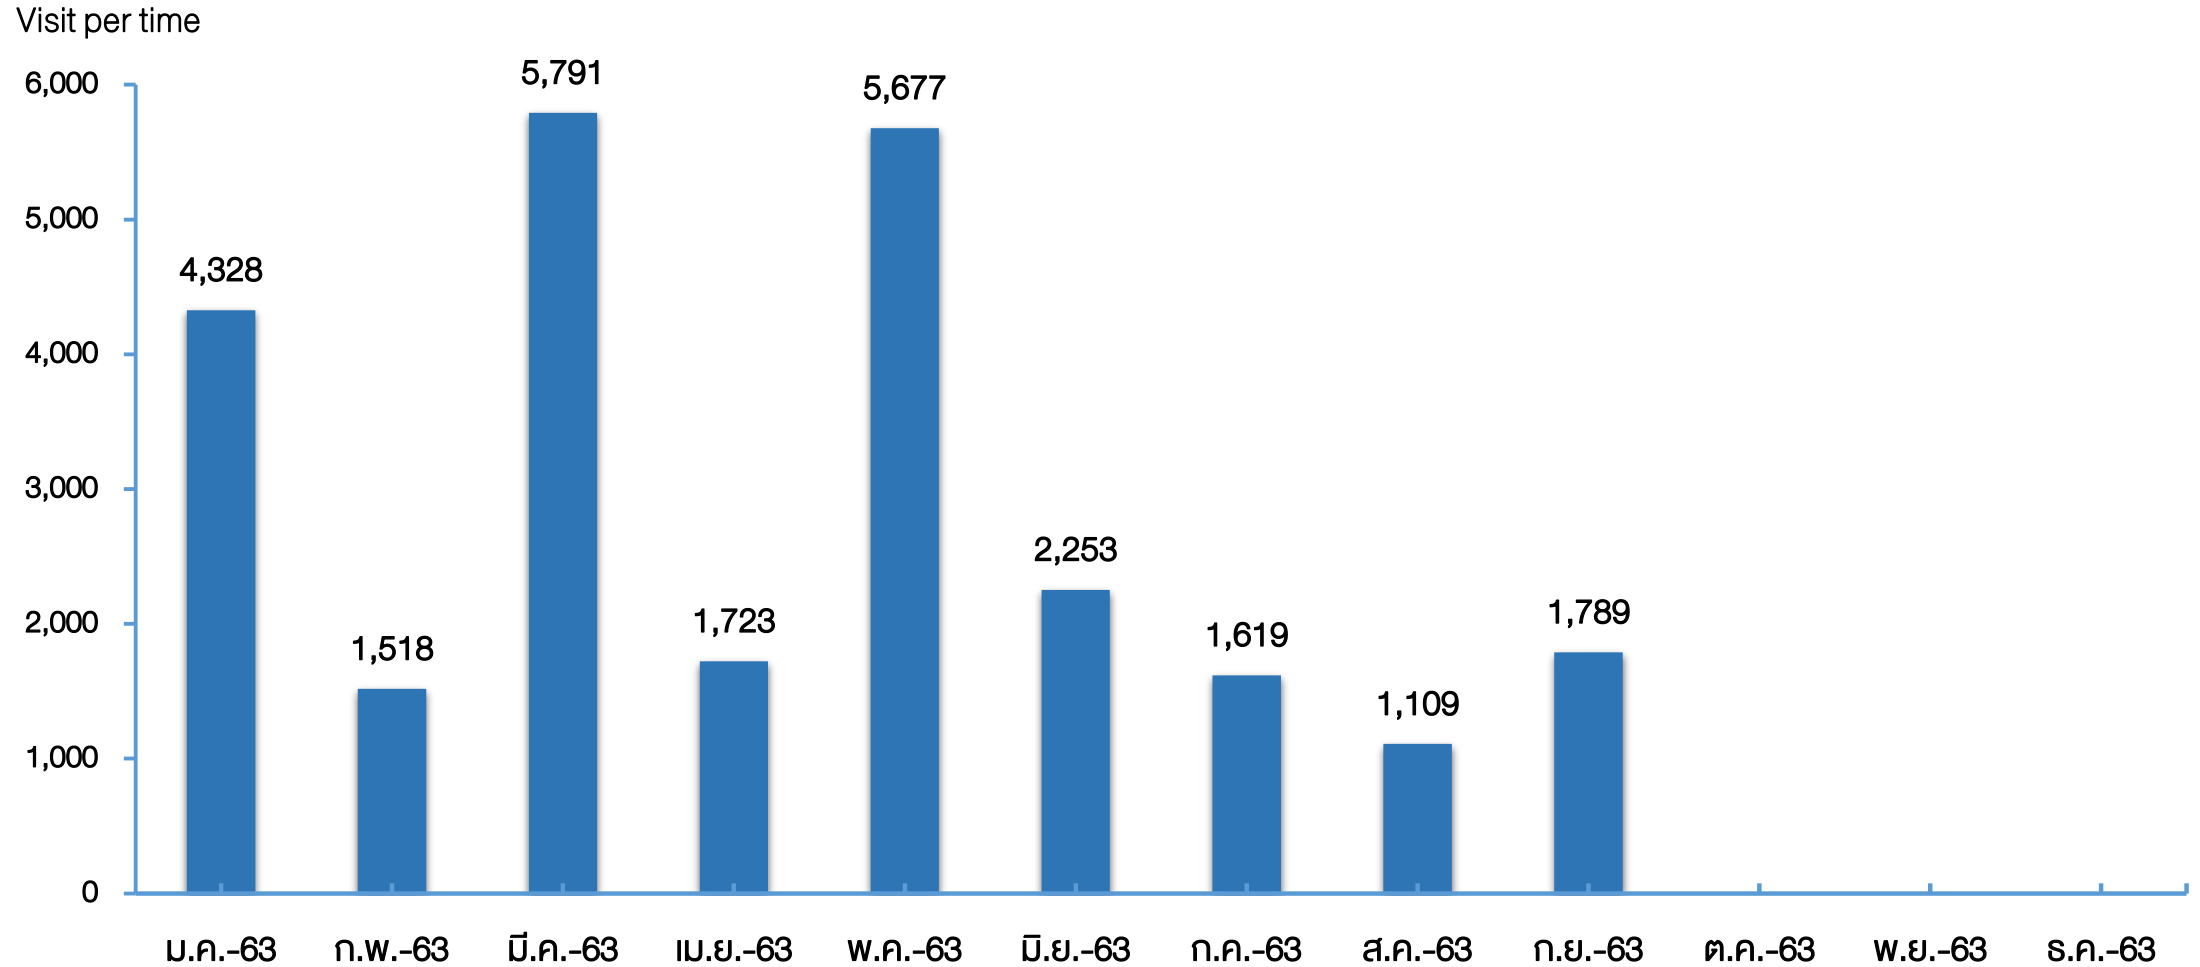

สถิติการเข้าใช้คลังสารสนเทศสถาบันของมหาวิทยาลัยมหิดล (Mahidol IR) จาก DSpace ประจำปี พ.ศ. 2563