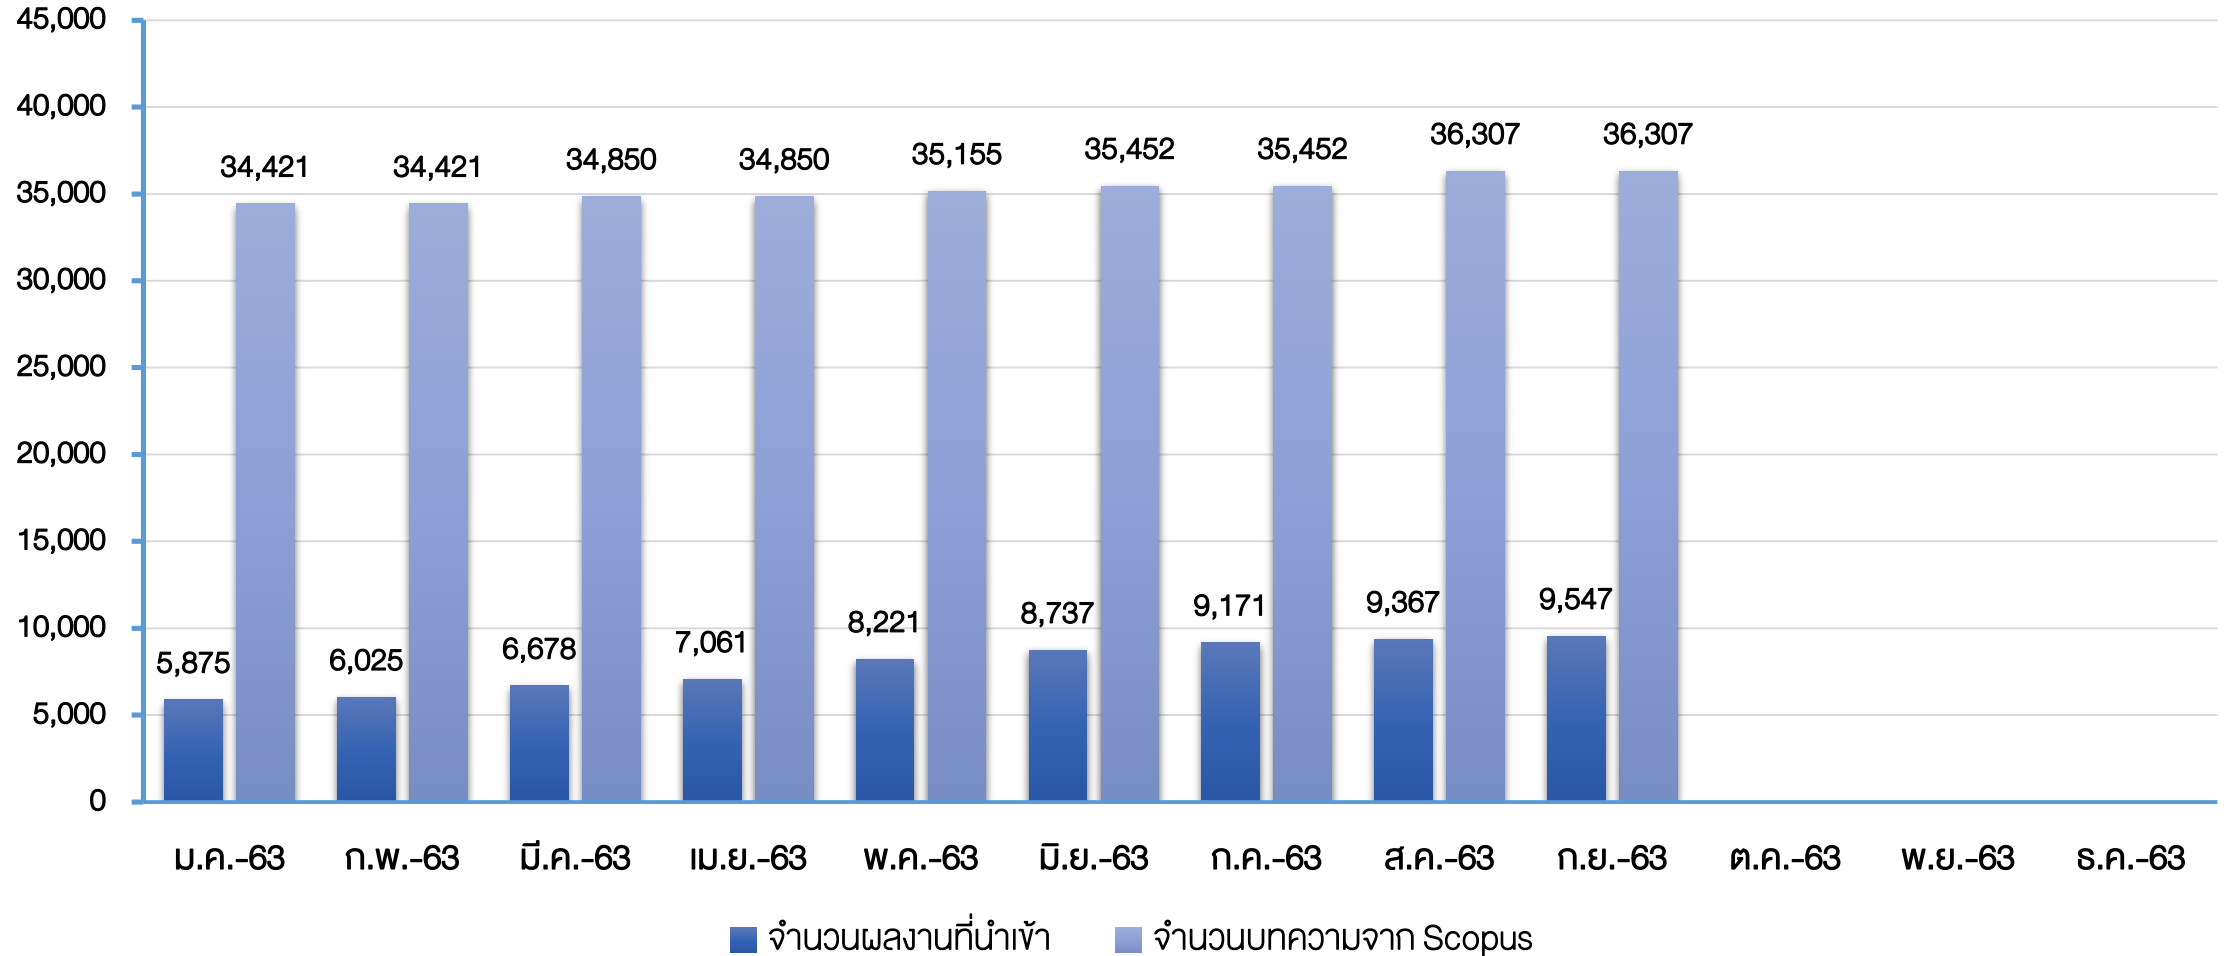

จำนวนผลงานวิชาการในคลังสารสนเทศสถาบัน ของมหาวิทยาลัยมหิดล (Mahidol IR) ประจำปี พ.ศ. 2563