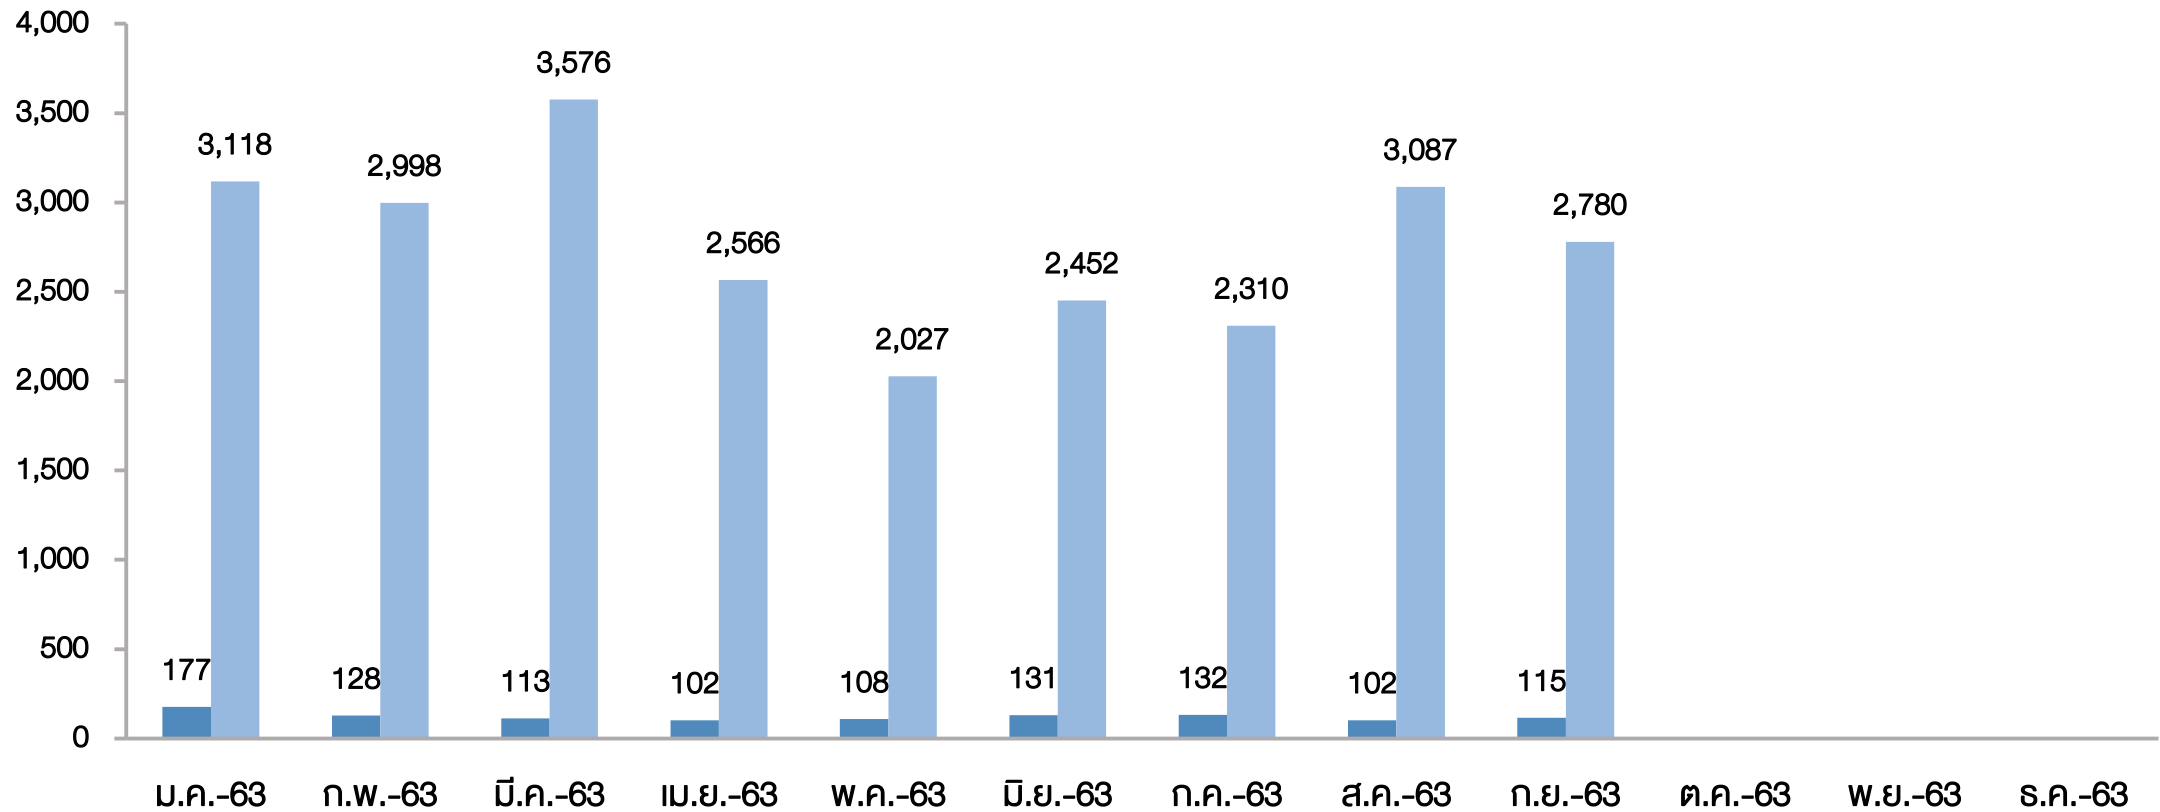

จำนวนผู้ใช้คลังสารสนเทศสถาบันของมหาวิทยาลัยมหิดล (Mahidol IR) จาก Google Analytic ประจำปี พ.ศ. 2563

■ New Visitor   ■ Returning Visitor