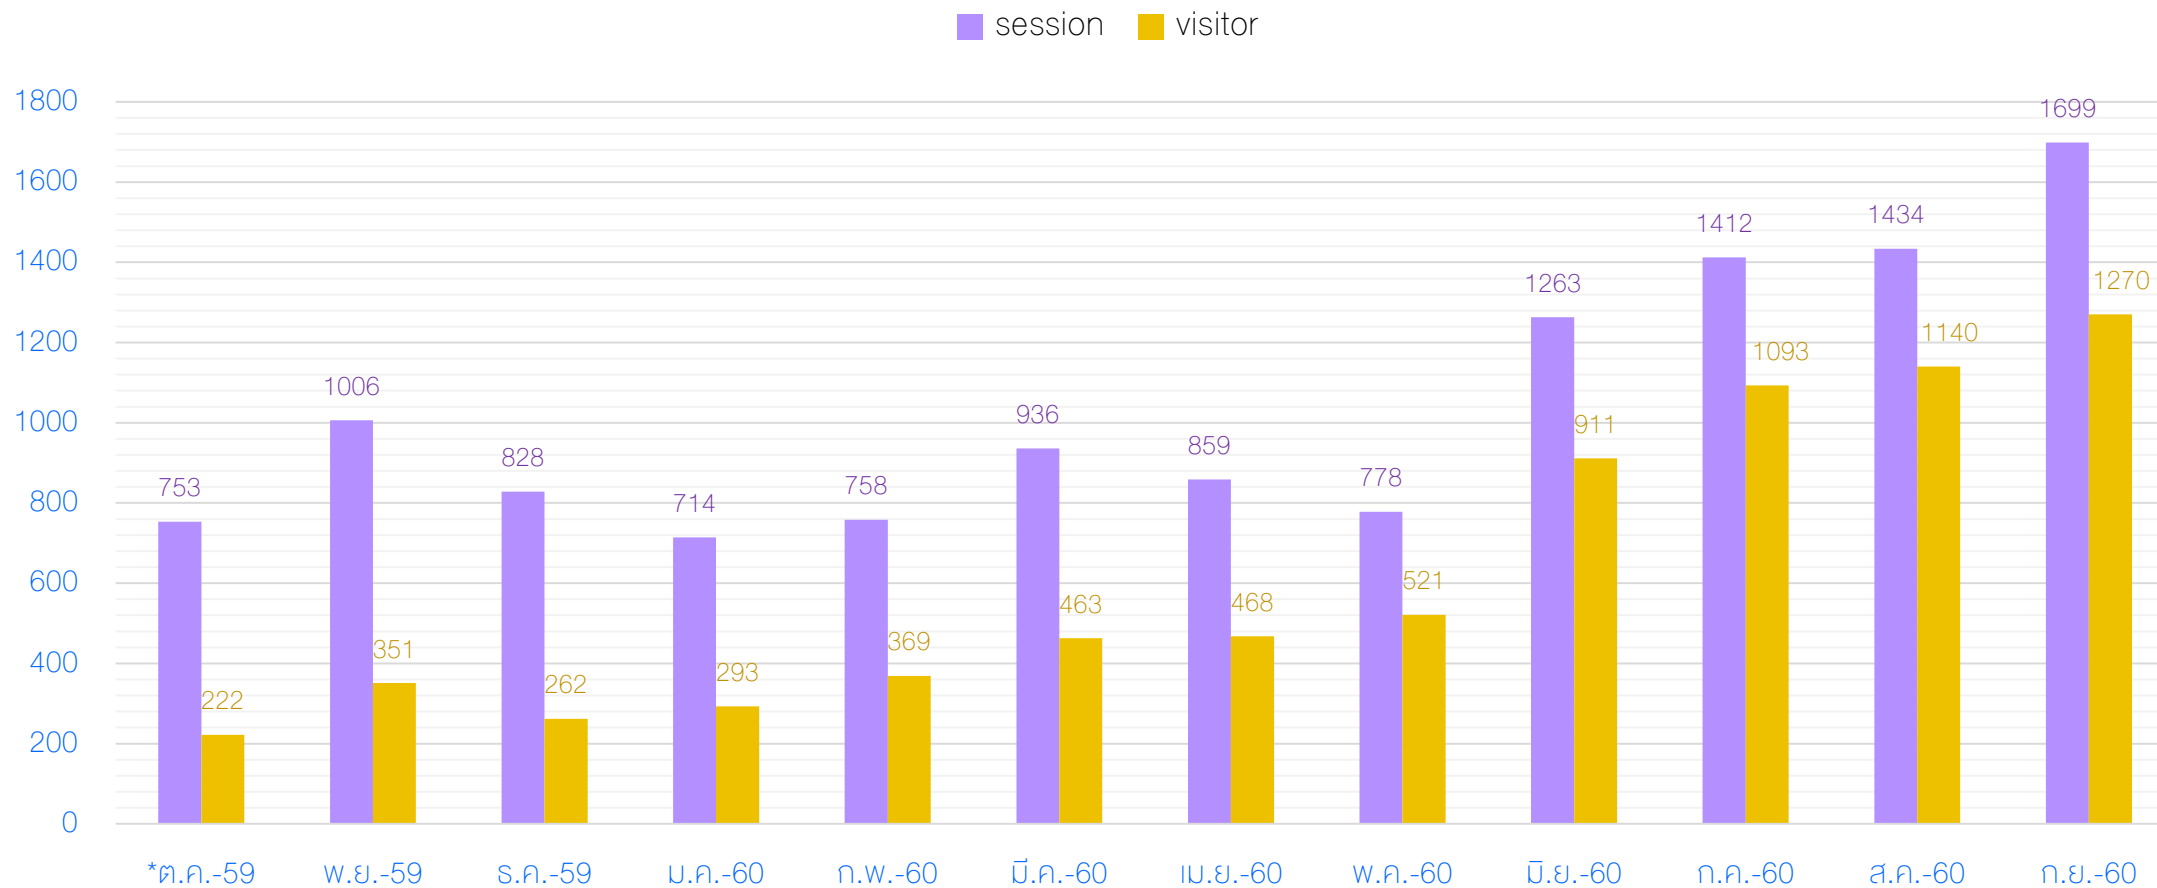

สถิติการเข้าใช้คลังสารสนเทศสถาบันของมหาวิทยาลัยมหิดล (Mahidol IR) จาก Google Analytic