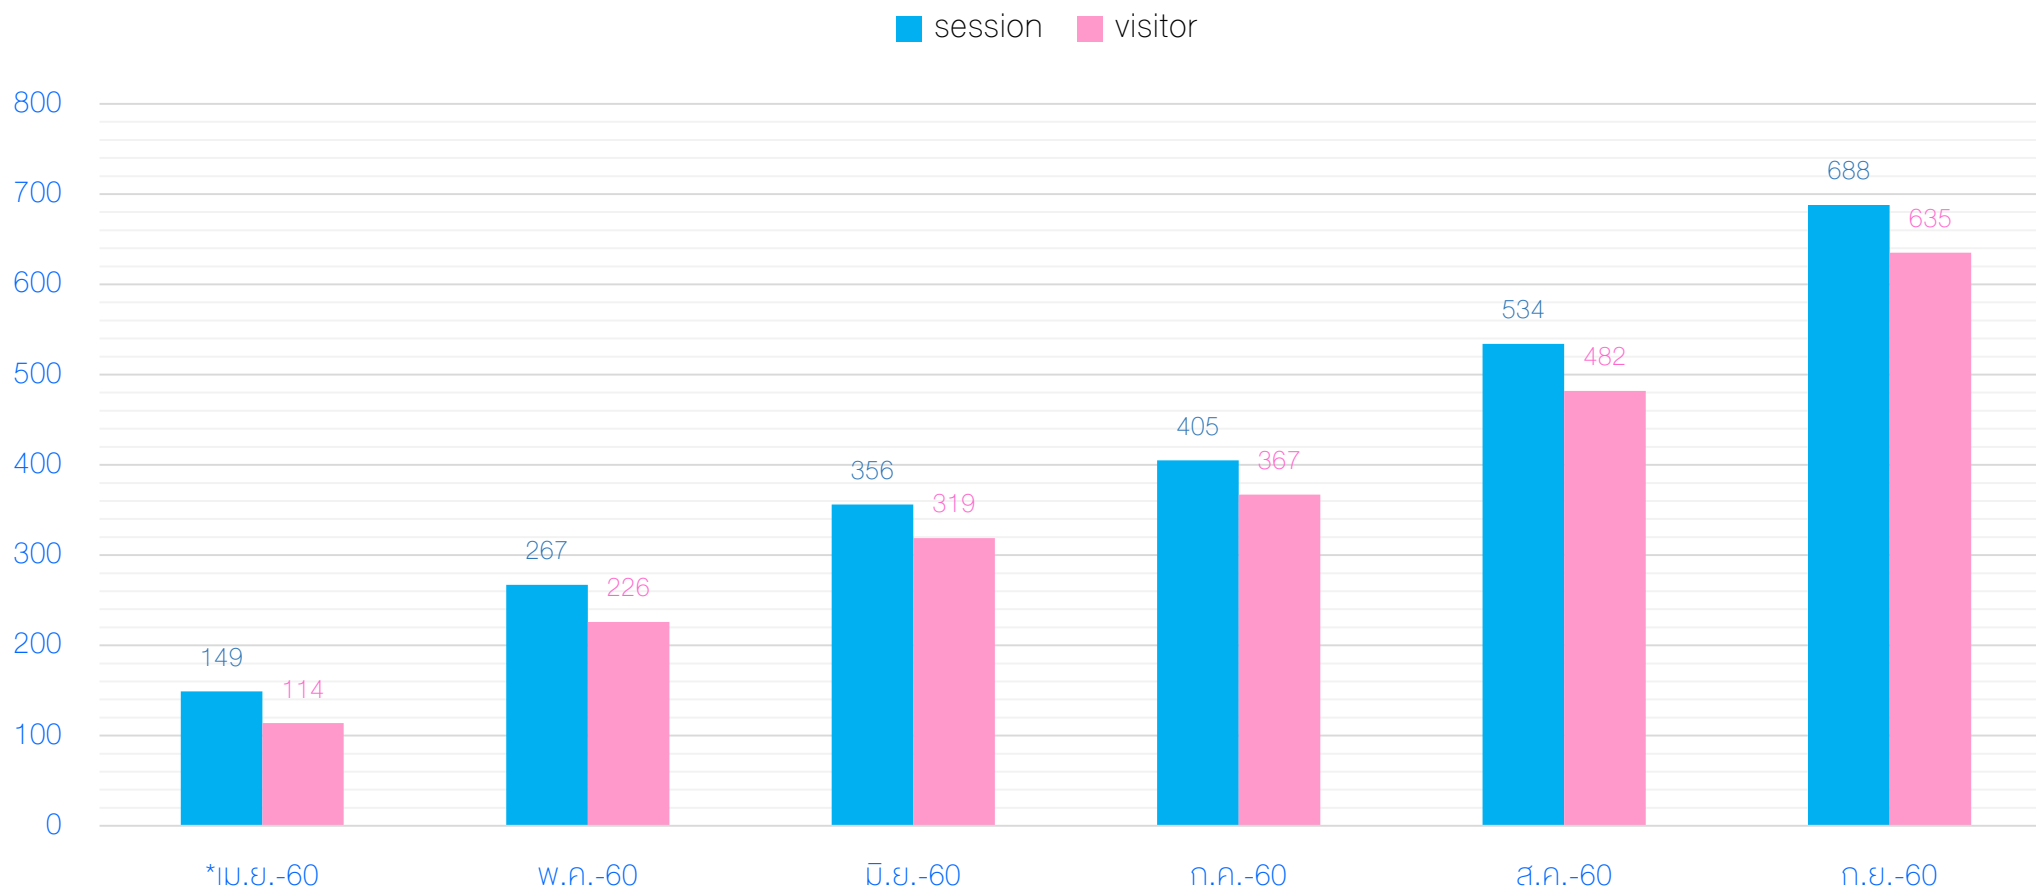

จำนวน URL ใน Web Portal คลังความรู้ของมหาวิทยาลัยมหิดล

เดือน	จำนวน URL
เมษายน 2560	167
พฤษภาคม 2560	169
มิถุนายน 2560	168
กรกฎาคม 2560	170
สิงหาคม 2560	176
กันยายน 2560	176

สถิติการใช้ Web Portal คลังความรู้ของมหาวิทยาลัยมหิดล จาก Google Analytic