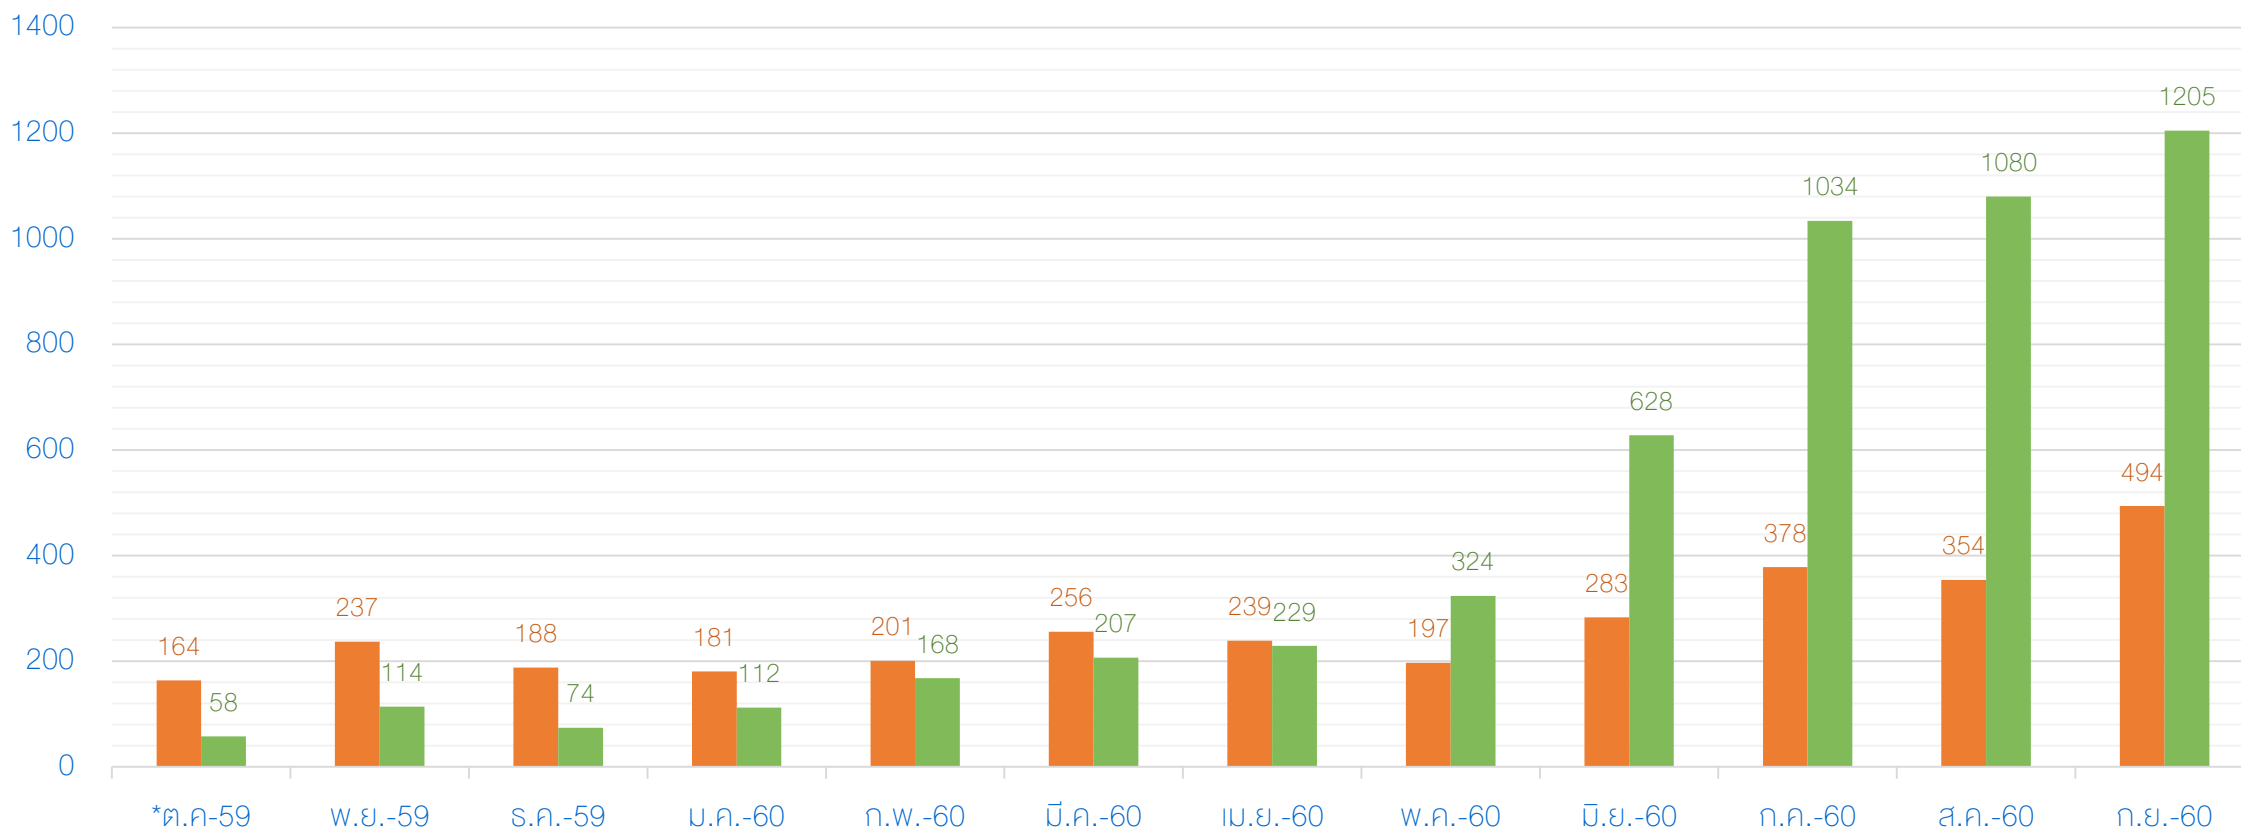

จำนวนผู้เข้าใช้คลังสารสนเทศสถาบันของมหาวิทยาลัยมหิดล (Mahidol IR) จาก Google Analytic

Returning Visitor   New Visitor