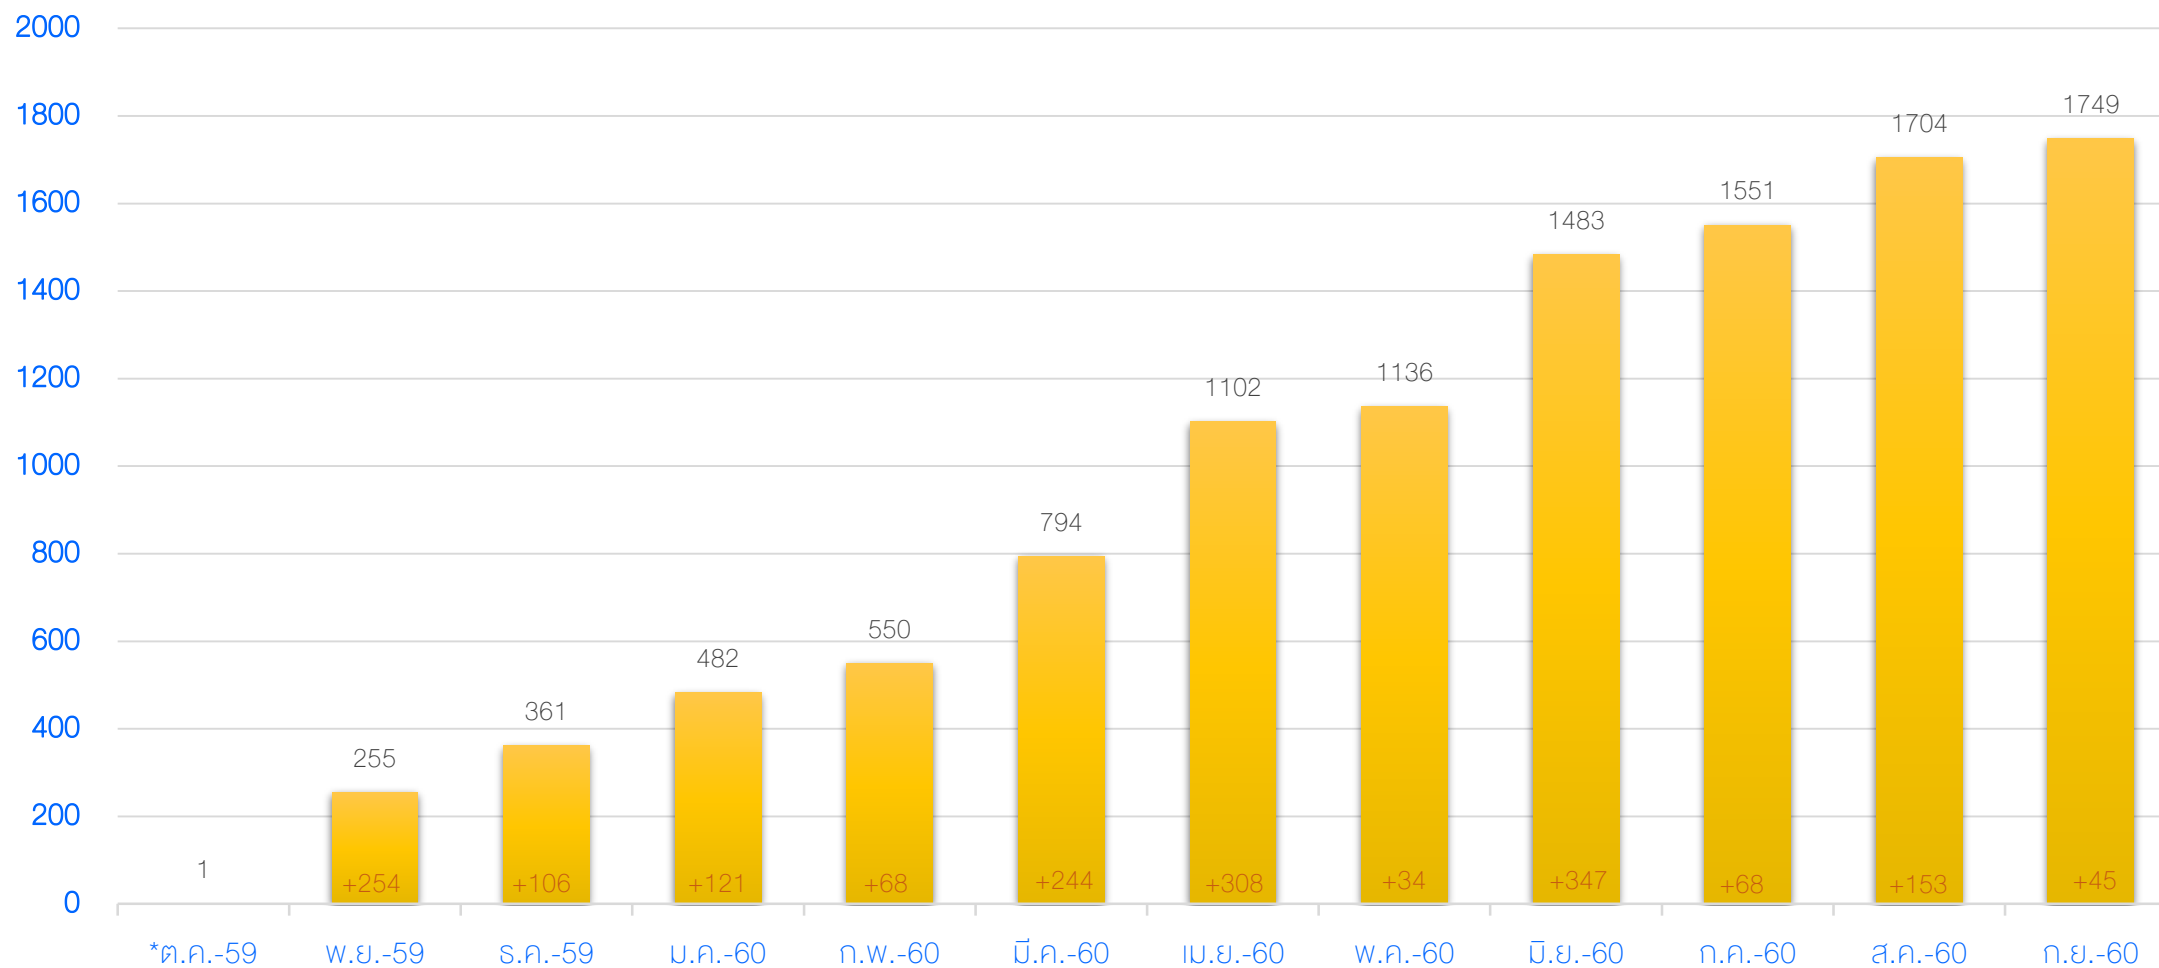


สถิติการดำเนินงาน

งานเผยแพร่ผลงานวิชาการของมหาวิทยาลัย

ประจำปีงบประมาณ พ.ศ. 2560

(ตุลาคม 2559 – กันยายน 2560)

สถิติการดำเนินงาน

คลังสารสนเทศสถาบันของมหาวิทยาลัยมหิดล
(Mahidol IR)

<http://repository.li.mahidol.ac.th/dspace>

จำนวนผลงานวิชาการในคลังสารสนเทศสถาบันของมหาวิทยาลัยมหิดล (Mahidol IR)

จำนวนผลงานวิชาการในคลังสารสนเทศสถาบันของมหาวิทยาลัยมหิดล (Mahidol IR) จำแนกตามประเภทผลงาน

สถิติการเข้าใช้คลังสารสนเทศสถาบันของมหาวิทยาลัยมหิดล (Mahidol IR) จาก DSpace