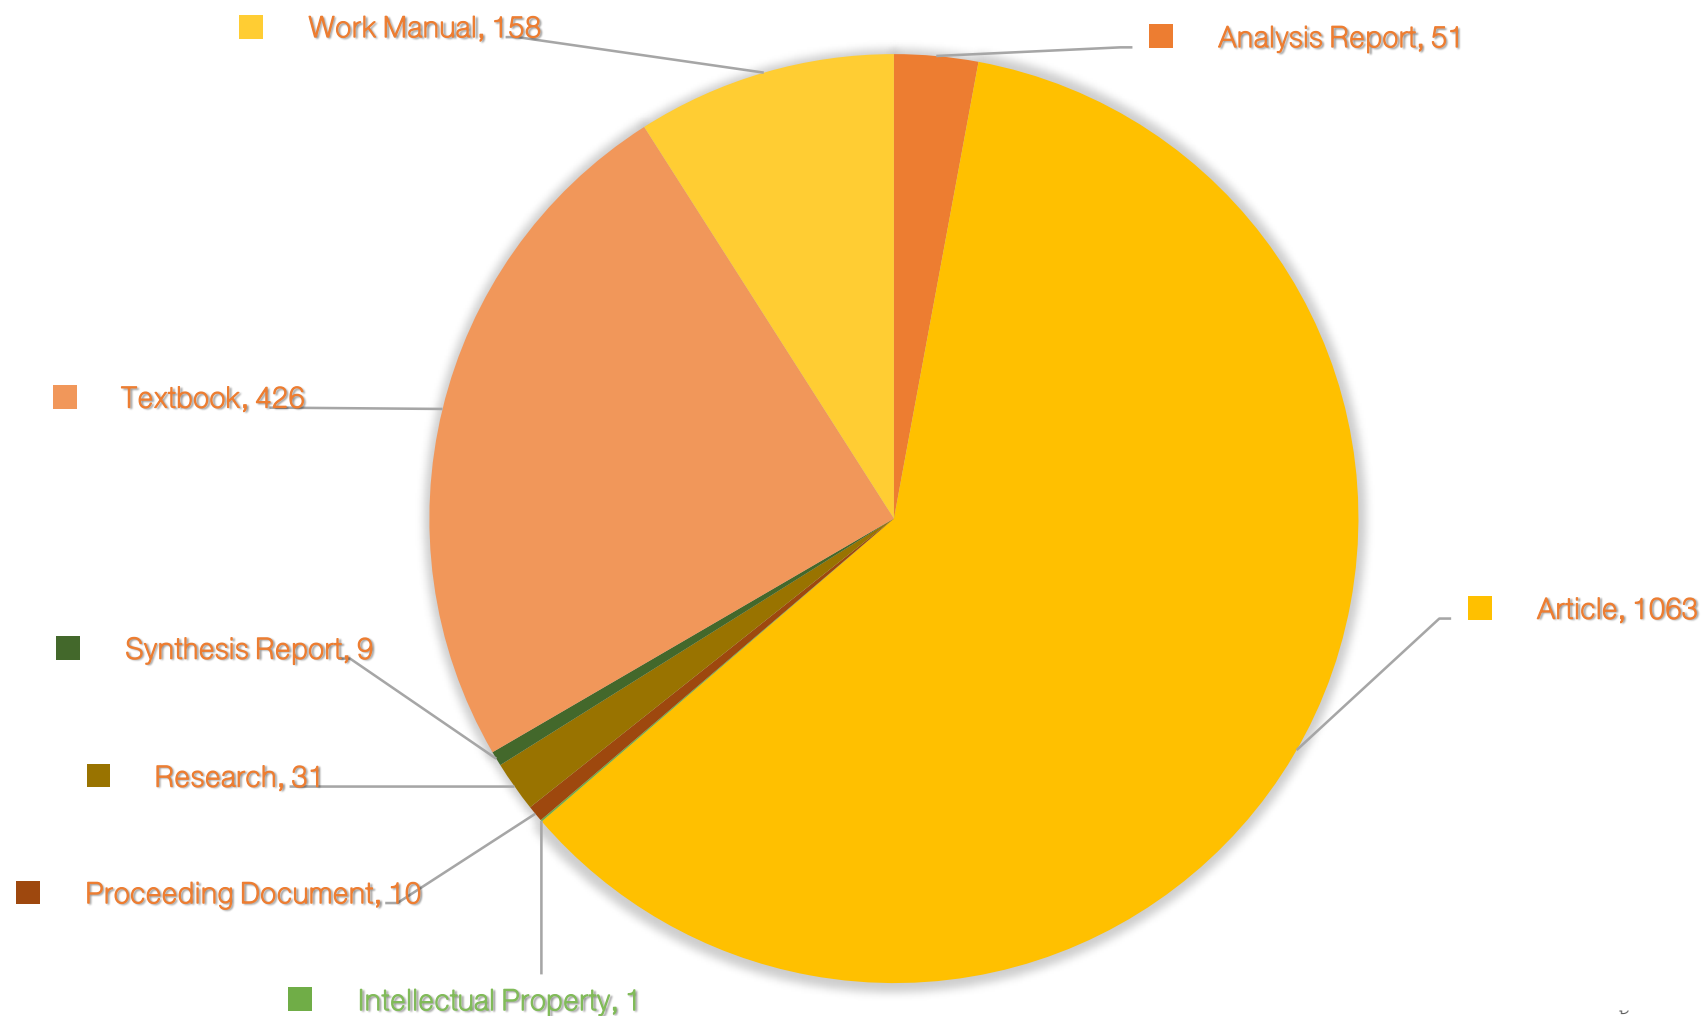


สถิติการดำเนินงาน

งานเผยแพร่ผลงานวิชาการของมหาวิทยาลัย

ประจำปีงบประมาณ พ.ศ. 2560

(ตุลาคม 2559 – กันยายน 2560)

สถิติการดำเนินงาน

คลังสารสนเทศสถาบันของมหาวิทยาลัยมหิดล
(Mahidol IR)

<http://repository.li.mahidol.ac.th/dspace>

จำนวนผลงานวิชาการในคลังสารสนเทศสถาบันของมหาวิทยาลัยมหิดล (Mahidol IR)

จำนวนผลงานวิชาการในคลังสารสนเทศสถาบันของมหาวิทยาลัยมหิดล (Mahidol IR) จำแนกตามประเภทผลงาน

สถิติการเข้าใช้คลังสารสนเทศสถาบันของมหาวิทยาลัยมหิดล (Mahidol IR) จาก DSpace