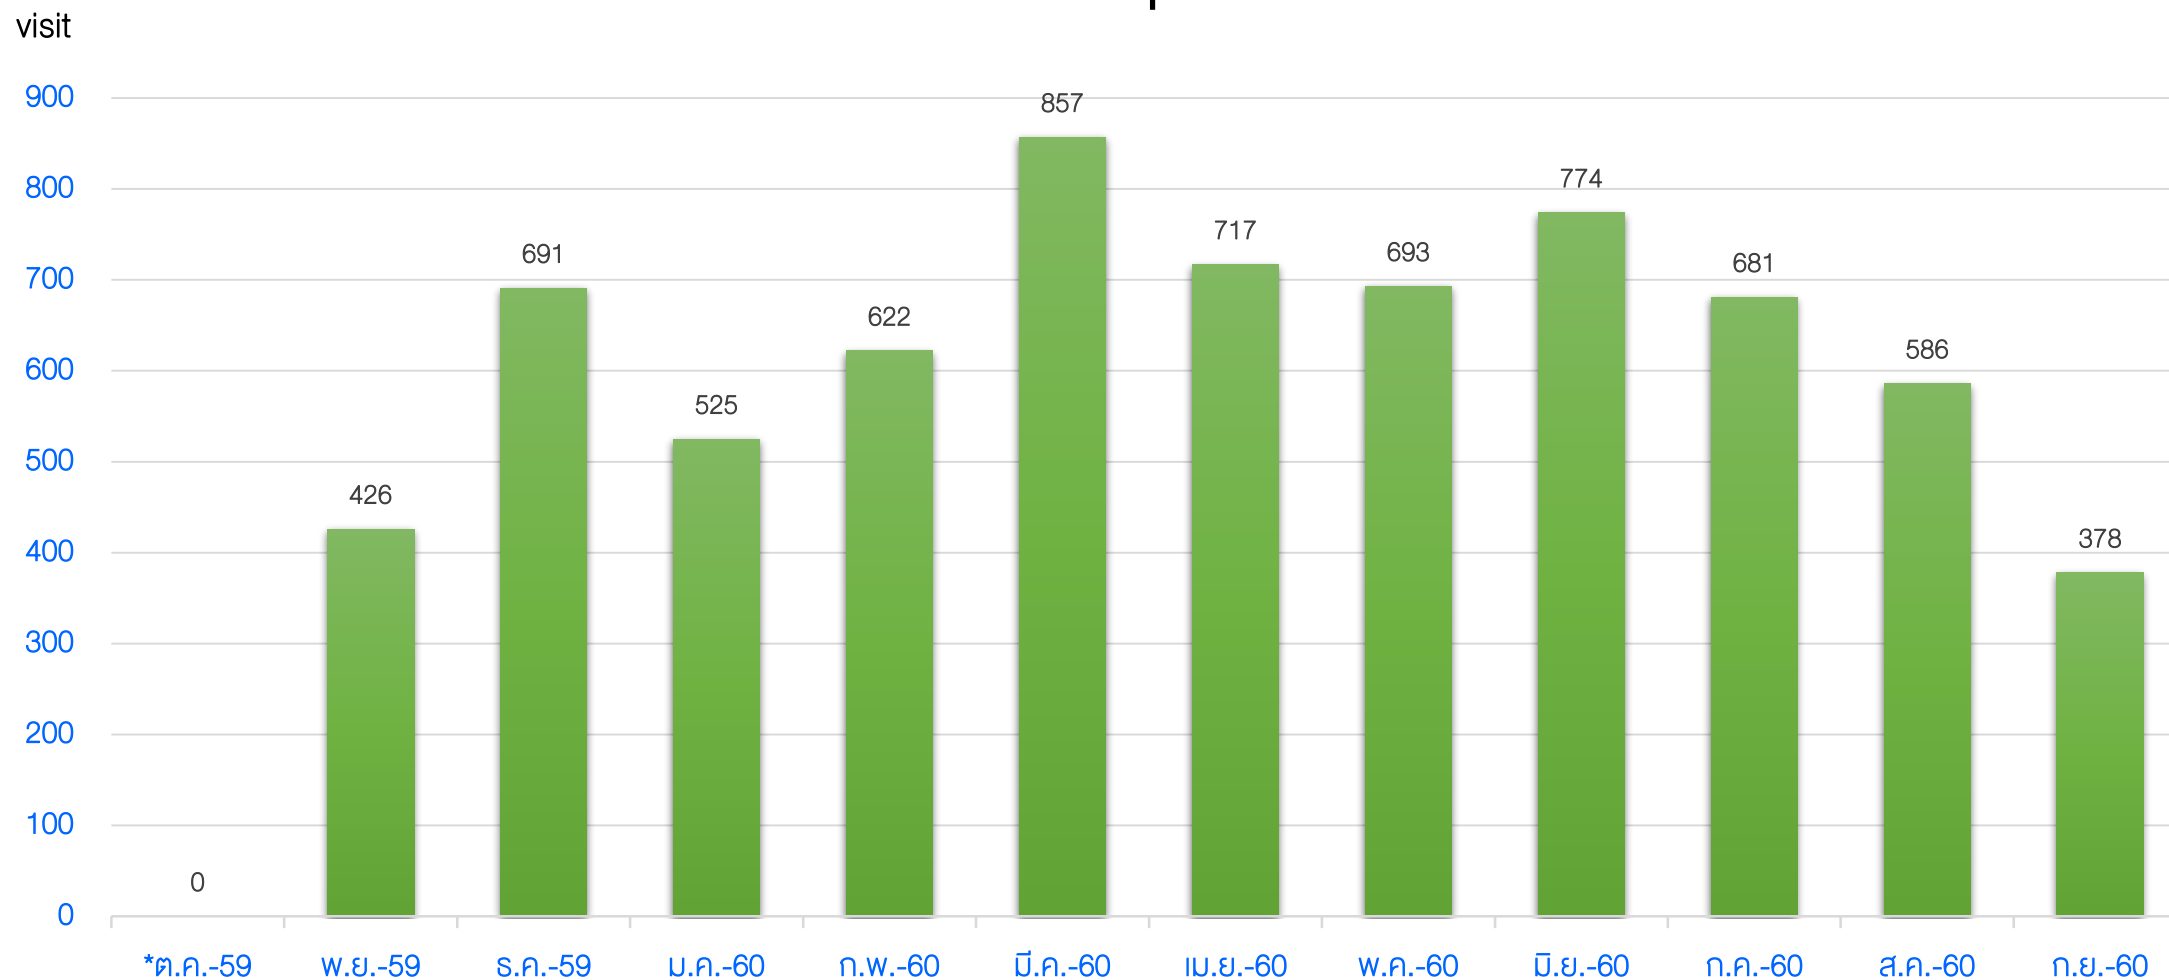

จำนวนผลงานวิชาการในคลังสารสนเทศสถาบันของมหาวิทยาลัยมหิดล (Mahidol IR)

จำนวนผลงานวิชาการในคลังสารสนเทศสถาบันของมหาวิทยาลัยมหิดล (Mahidol IR) จำแนกตามประเภทผลงาน

สถิติการเข้าใช้คลังสารสนเทศสถาบันของมหาวิทยาลัยมหิดล (Mahidol IR) จาก DSpace