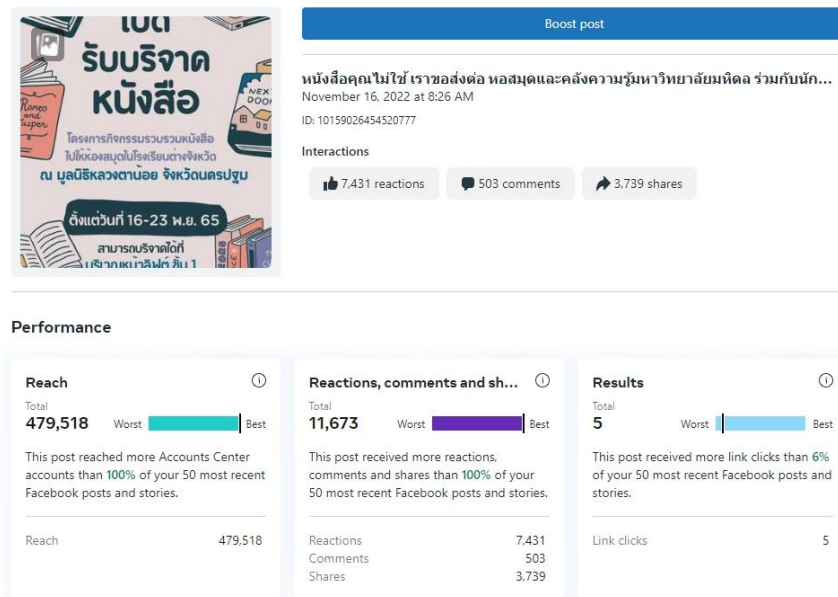

สถิติ Facebook Page : Mahidol University Library ประจำเดือนพฤศจิกายน 2565

Overview

จำนวนสมาชิก Facebook Page	:	25,134
จำนวนสมาชิก Facebook Page ที่เพิ่มขึ้น	:	378
จำนวนโพสต์	:	39
Impressions	:	644,684
People Reached	:	615,647
Total Engagements	:	34,320

Negative Feedback

จำนวนสมาชิก Facebook Page ที่ลดลง	:	41
hide clicks & hide all clicks	:	10

Messaging Performance

Response rate	:	92.0 %
Response time	:	14 m

Popular Post

*หมายเหตุ : เก็บข้อมูลเมื่อวันที่ 20 ม.ค. 2566