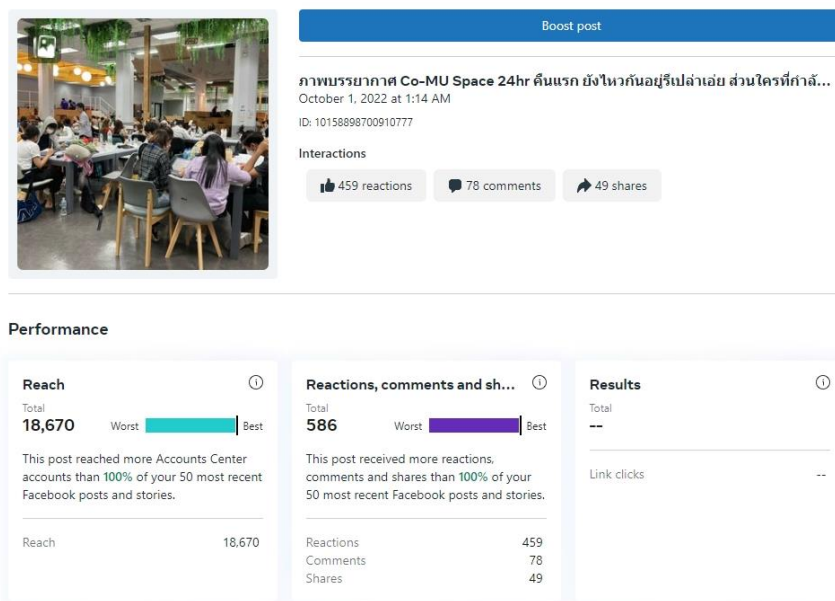

สถิติ Facebook Page : Mahidol University Library ประจำเดือนตุลาคม 2565

Overview

จำนวนสมาชิก Facebook Page	:	24,789
จำนวนสมาชิก Facebook Page ที่เพิ่มขึ้น	:	98
จำนวนโพสต์	:	46
Impressions	:	156,275
People Reached	:	141,420
Total Engagements	:	8,509

Negative Feedback

จำนวนสมาชิก Facebook Page ที่ลดลง	:	29
hide clicks & hide all clicks	:	3

Messaging Performance

Response rate	:	94.0 %
Response time	:	9 m

Popular Post

*หมายเหตุ : เก็บข้อมูลเมื่อวันที่ 17 ม.ค. 2566