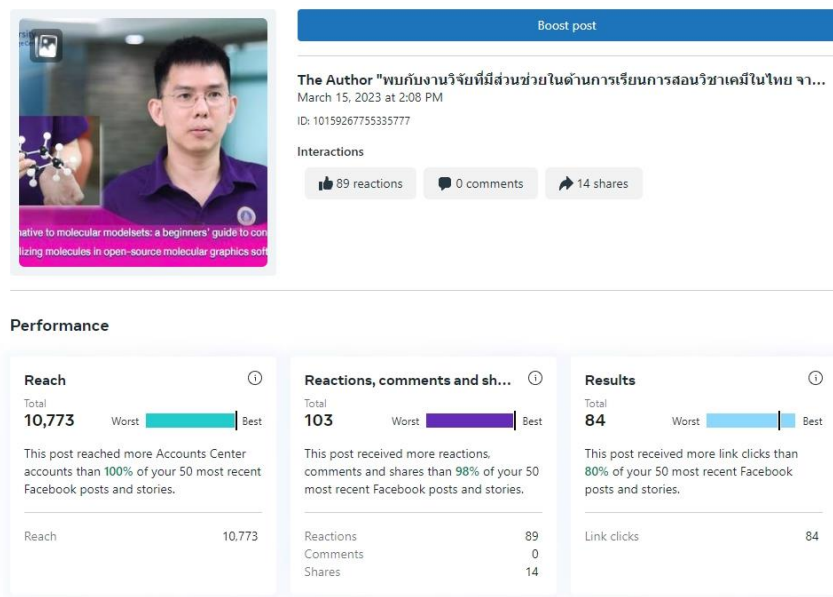

สถิติ Facebook Page : Mahidol University Library ประจำเดือนมีนาคม 2566

Overview

จำนวนสมาชิก Facebook Page	:	25,518
จำนวนสมาชิก Facebook Page ที่เพิ่มขึ้น	:	89
จำนวนโพสต์	:	44
Impressions	:	115,019
People Reached	:	102,584
Total Engagements	:	5,053

Negative Feedback

จำนวนสมาชิก Facebook Page ที่ลดลง	:	18
hide clicks & hide all clicks	:	0

Messaging Performance

Response rate	:	97.0 %
Response time	:	9 m 44 s

Popular Post

*หมายเหตุ : เก็บข้อมูลเมื่อวันที่ 12 เม.ย. 2566