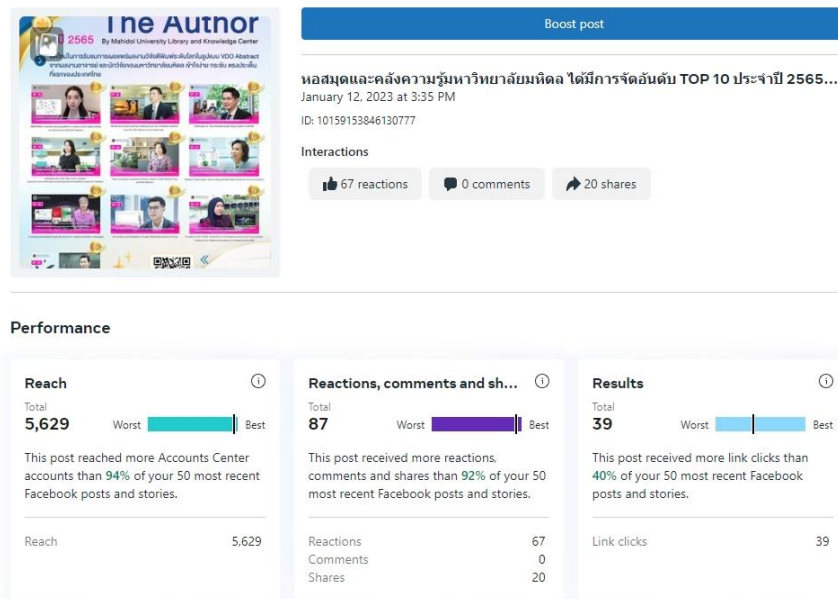

สถิติ Facebook Page : Mahidol University Library ประจำเดือนมกราคม 2566

Overview

จำนวนสมาชิก Facebook Page	:	25,262
จำนวนสมาชิก Facebook Page ที่เพิ่มขึ้น	:	83
จำนวนโพสต์	:	34
Impressions	:	87,802
People Reached	:	77,310
Total Engagements	:	3,136

Negative Feedback

จำนวนสมาชิก Facebook Page ที่ลดลง	:	27
hide clicks & hide all clicks	:	2

Messaging Performance

Response rate	:	95.1 %
Response time	:	6 m 37 s

Popular Post

*หมายเหตุ : เก็บข้อมูลเมื่อวันที่ 14 ก.พ. 2566

จัดทำโดยงานเทคโนโลยีสารสนเทศ