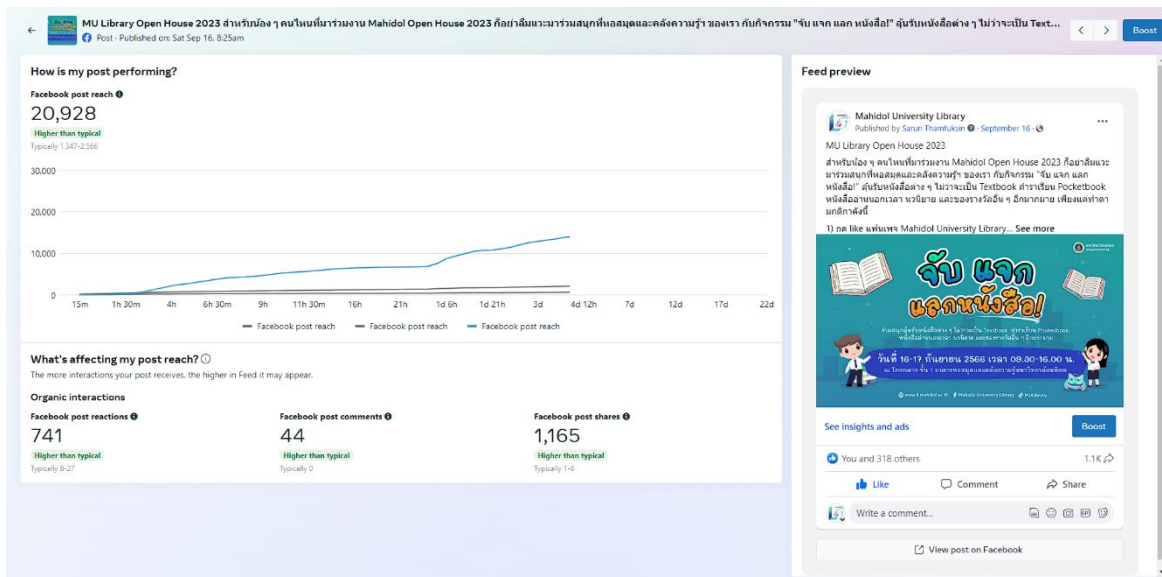

สถิติ Facebook Page : Mahidol University Library ประจำเดือนกันยายน 2566

Overview

จำนวนสมาชิก Facebook Page	:	28,189
จำนวนสมาชิก Facebook Page ที่เพิ่มขึ้น	:	1,485
จำนวนโพสต์	:	35
Impressions	:	146,765
People Reached	:	127,976
Total Engagements	:	7,158

Negative Feedback

จำนวนสมาชิก Facebook Page ที่ลดลง	:	23
hide clicks & hide all clicks	:	0

Messaging Performance

Response rate	:	79.7 %
Response time	:	57 m 18 s

Popular Post

*หมายเหตุ : เก็บข้อมูลเมื่อวันที่ 16 ต.ค. 2566