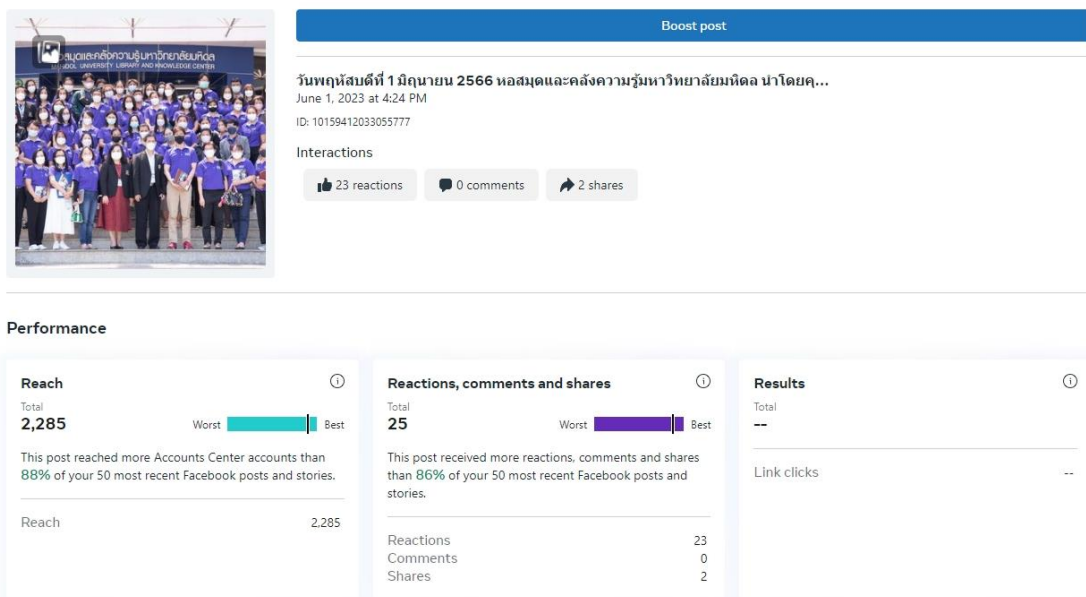

สถิติ Facebook Page : Mahidol University Library ประจำเดือนมิถุนายน 2566

Overview

จำนวนสมาชิก Facebook Page	:	25,793
จำนวนสมาชิก Facebook Page ที่เพิ่มขึ้น	:	74
จำนวนโพสต์	:	32
Impressions	:	57,339
People Reached	:	51,812
Total Engagements	:	2,072

Negative Feedback

จำนวนสมาชิก Facebook Page ที่ลดลง	:	15
hide clicks & hide all clicks	:	1

Messaging Performance

Response rate	:	94.0 %
Response time	:	16 m 44 s

Popular Post

*หมายเหตุ : เก็บข้อมูลเมื่อวันที่ 13 ก.ค. 2566