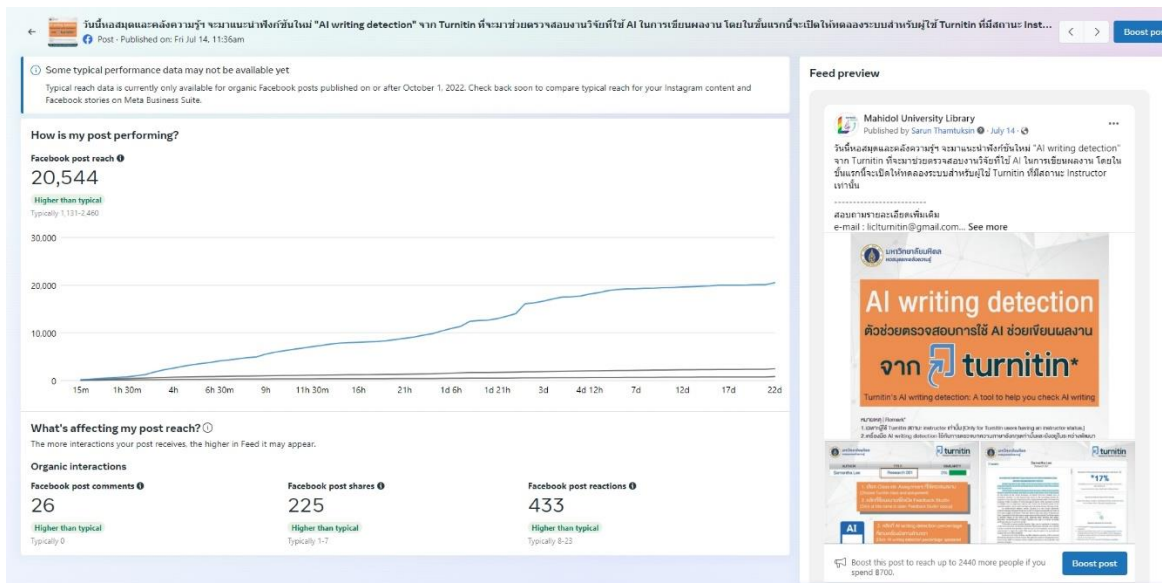

สถิติ Facebook Page : Mahidol University Library ประจำเดือนกรกฎาคม 2566

Overview

จำนวนสมาชิก Facebook Page	:	25,941
จำนวนสมาชิก Facebook Page ที่เพิ่มขึ้น	:	138
จำนวนโพสต์	:	37
Impressions	:	97,408
People Reached	:	89,440
Total Engagements	:	5,948

Negative Feedback

จำนวนสมาชิก Facebook Page ที่ลดลง	:	7
hide clicks & hide all clicks	:	2

Messaging Performance

Response rate	:	90.0 %
Response time	:	13 m 45 s

Popular Post

*หมายเหตุ : เก็บข้อมูลเมื่อวันที่ 15 ส.ค. 2566