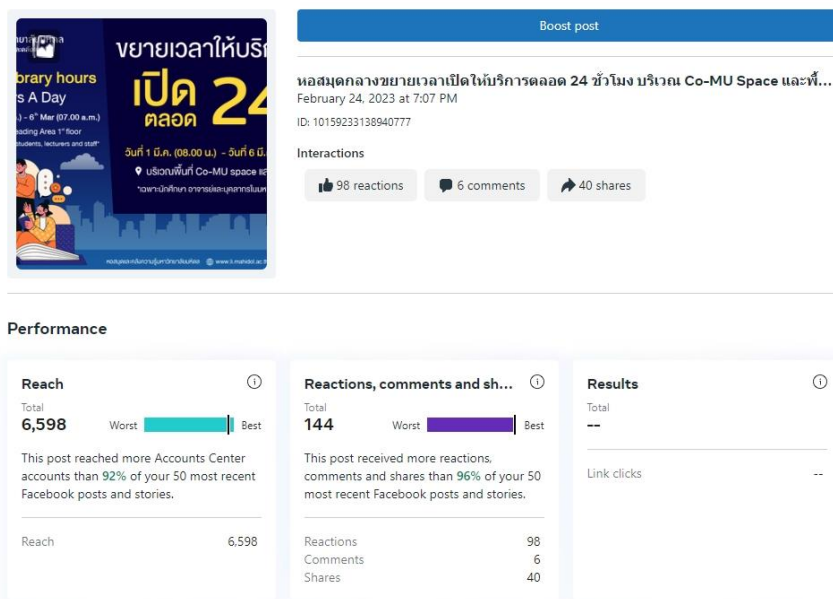

สถิติ Facebook Page : Mahidol University Library ประจำเดือนกุมภาพันธ์ 2566

Overview

จำนวนสมาชิก Facebook Page	:	25,446
จำนวนสมาชิก Facebook Page ที่เพิ่มขึ้น	:	213
จำนวนโพสต์	:	35
Impressions	:	121,229
People Reached	:	107,926
Total Engagements	:	6,246

Negative Feedback

จำนวนสมาชิก Facebook Page ที่ลดลง	:	26
hide clicks & hide all clicks	:	3

Messaging Performance

Response rate	:	94.0 %
Response time	:	13 m 7 s

Popular Post

*หมายเหตุ : เก็บข้อมูลเมื่อวันที่ 15 มี.ค. 2566