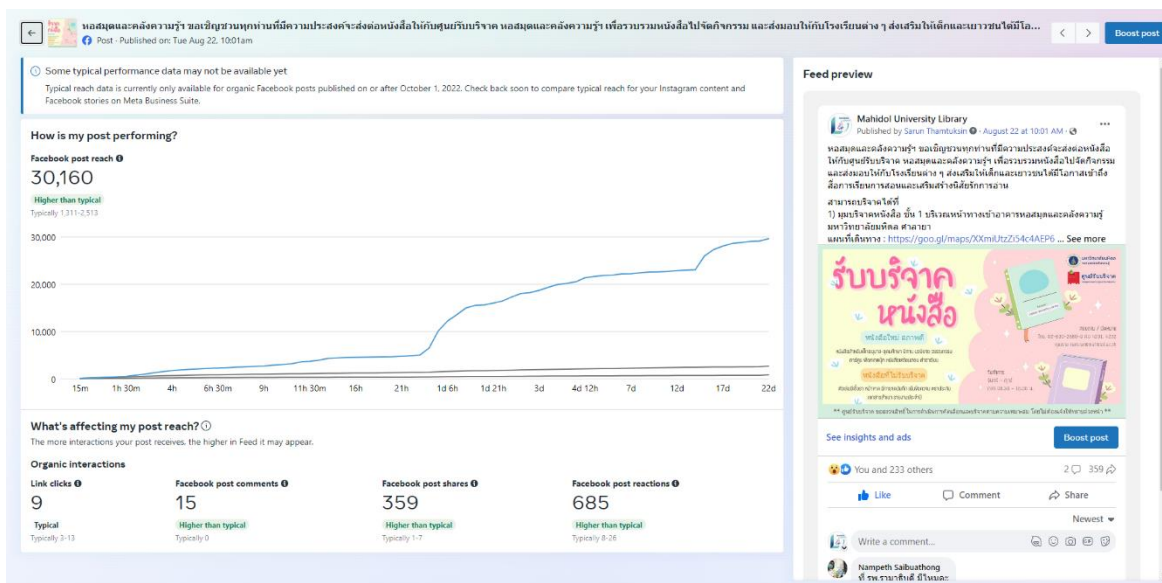

สถิติ Facebook Page : Mahidol University Library ประจำเดือนสิงหาคม 2566

Overview

จำนวนสมาชิก Facebook Page	:	26,727
จำนวนสมาชิก Facebook Page ที่เพิ่มขึ้น	:	855
จำนวนโพสต์	:	40
Impressions	:	147,184
People Reached	:	132,665
Total Engagements	:	6,191

Negative Feedback

จำนวนสมาชิก Facebook Page ที่ลดลง	:	69
hide clicks & hide all clicks	:	2

Messaging Performance

Response rate	:	88.4 %
Response time	:	37 m 25 s

Popular Post

*หมายเหตุ : เก็บข้อมูลเมื่อวันที่ 19 ก.ย. 2566