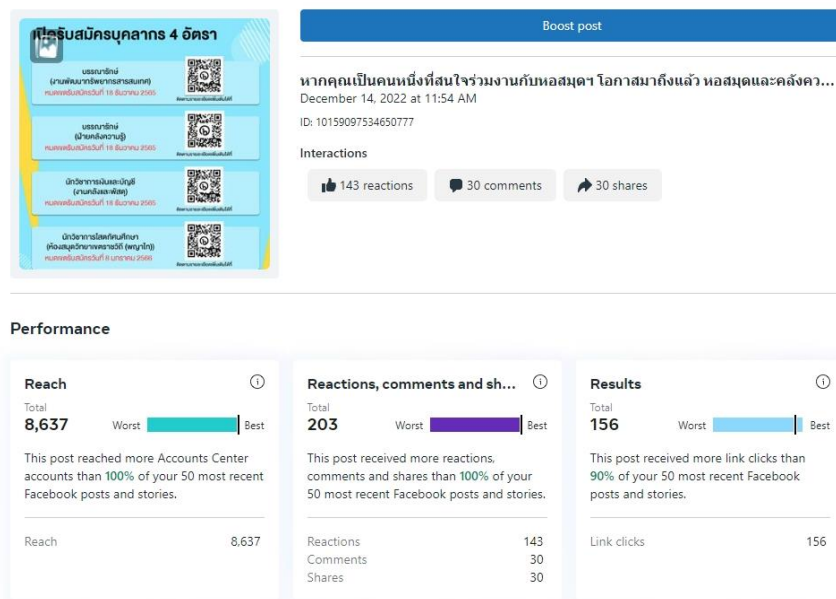

สถิติ Facebook Page : Mahidol University Library ประจำเดือนธันวาคม 2565

Overview

จำนวนสมาชิก Facebook Page	:	25,190
จำนวนสมาชิก Facebook Page ที่เพิ่มขึ้น	:	83
จำนวนโพสต์	:	38
Impressions	:	92,386
People Reached	:	81,979
Total Engagements	:	3,264

Negative Feedback

จำนวนสมาชิก Facebook Page ที่ลดลง	:	23
hide clicks & hide all clicks	:	2

Messaging Performance

Response rate	:	96.0 %
Response time	:	7 m

Popular Post

*หมายเหตุ : เก็บข้อมูลเมื่อวันที่ 23 ม.ค. 2566