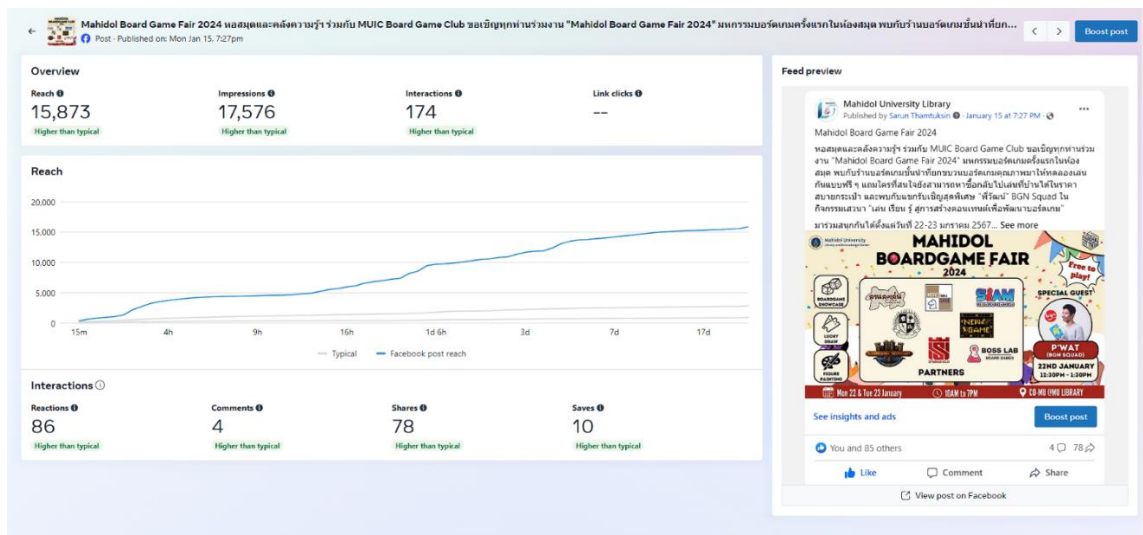

สถิติ Facebook Page : Mahidol University Library ประจำเดือนมกราคม 2567

Overview

จำนวนสมาชิก Facebook Page	:	28,392
จำนวนผู้ติดตาม Page Followers	:	30,461
จำนวนสมาชิก Facebook Page ที่เพิ่มขึ้น	:	66
จำนวนโพสต์	:	40
Impressions	:	107,374
People Reached	:	97,615
Total Engagements	:	5,062

Negative Feedback

จำนวนสมาชิก Facebook Page ที่ลดลง	:	30
hide clicks & hide all clicks	:	0

Messaging Performance

Response rate	:	92.2 %
Response time	:	45 m 54 s

Popular Post

*หมายเหตุ : เก็บข้อมูลเมื่อวันที่ 13 ก.พ. 2567