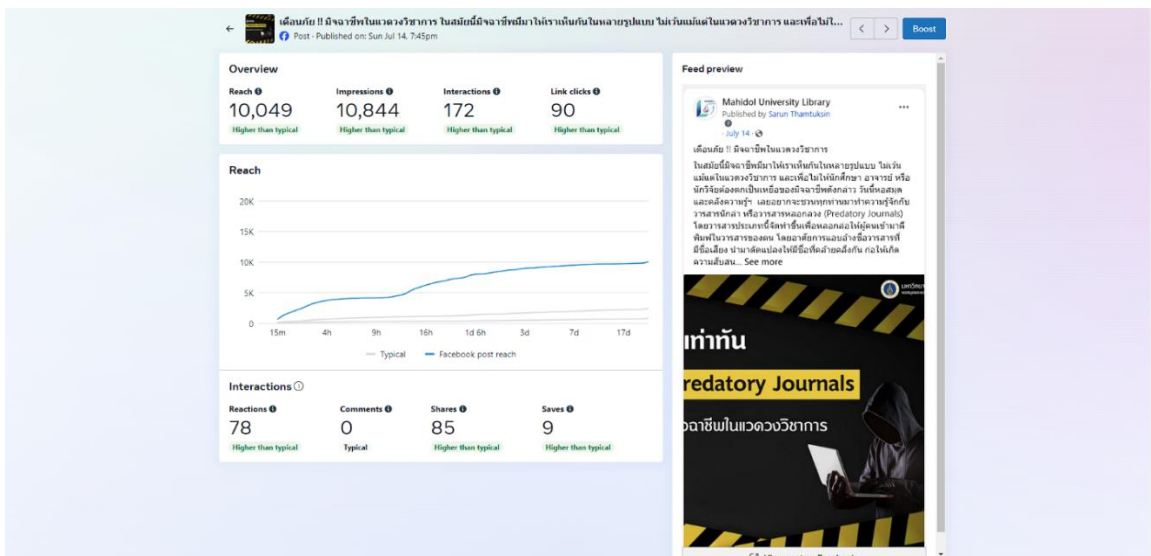

สถิติ Facebook Page : Mahidol University Library ประจำเดือนกรกฎาคม 2567

Overview

จำนวนสมาชิก Facebook Page Likes	:	29,100	(*ค่าประมาณจาก facebook)
จำนวนผู้ติดตาม Page Followers	:	31,893	
จำนวนผู้ติดตามที่เพิ่มขึ้น	:	352	
จำนวนโพสต์	:	35	
Impressions	:	75,976	
People Reached	:	69,182	
Total Engagements	:	5,020	

Negative Feedback

จำนวนผู้ติดตามที่ลดลง	:	38
hide clicks & hide all clicks	:	0

Messaging Performance

Response rate	:	92.7 %
Response time	:	101 m

Popular Post

*หมายเหตุ : เก็บข้อมูลเมื่อวันที่ 19 ส.ค. 2567