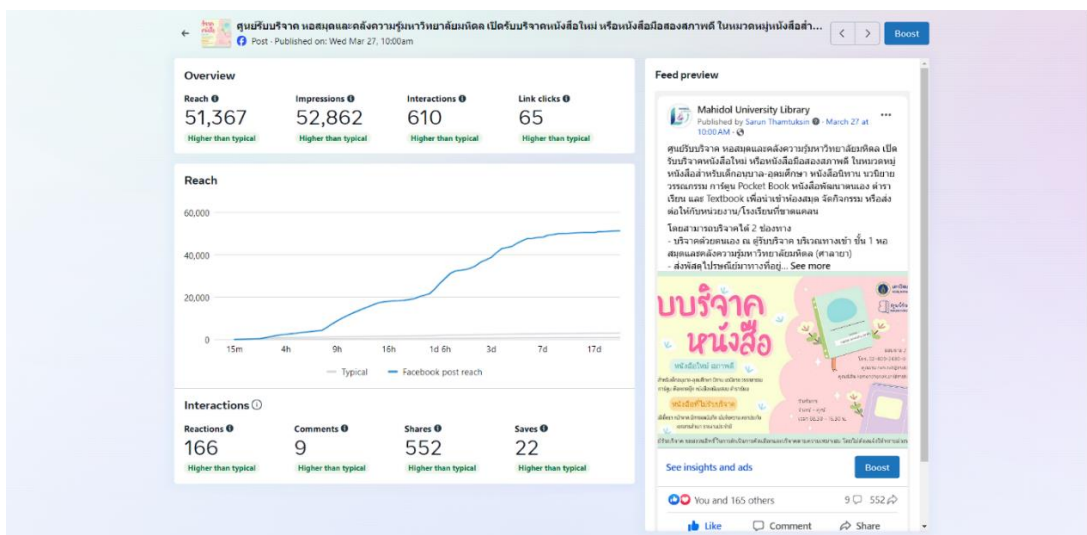

สถิติ Facebook Page : Mahidol University Library ประจำเดือนมีนาคม 2567

Overview

จำนวนสมาชิก Facebook Page	:	28,580
จำนวนผู้ติดตาม Page Followers	:	30,925
จำนวนสมาชิก Facebook Page ที่เพิ่มขึ้น	:	272
จำนวนโพสต์	:	39
Impressions	:	188,006
People Reached	:	175,453
Total Engagements	:	11,208

Negative Feedback

จำนวนสมาชิก Facebook Page ที่ลดลง	:	39
hide clicks & hide all clicks	:	1

Messaging Performance

Response rate	:	96.2 %
Response time	:	60 m 00 s

Popular Post

*หมายเหตุ : เก็บข้อมูลเมื่อวันที่ 17 เม.ย. 2567