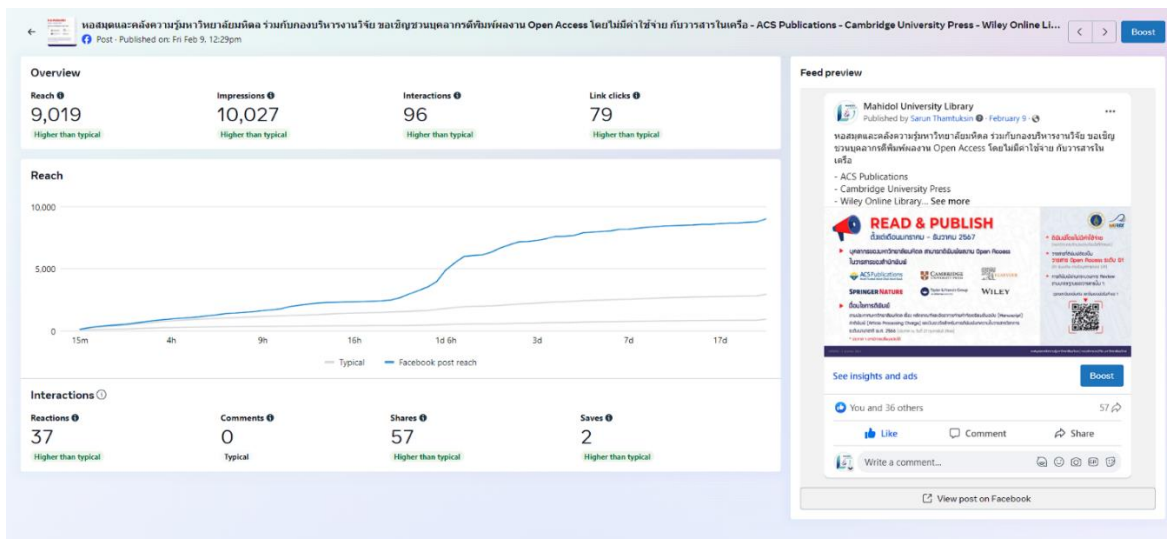

สถิติ Facebook Page : Mahidol University Library ประจำเดือนกุมภาพันธ์ 2567

Overview

จำนวนสมาชิก Facebook Page	:	28,444
จำนวนผู้ติดตาม Page Followers	:	30,692
จำนวนสมาชิก Facebook Page ที่เพิ่มขึ้น	:	259
จำนวนโพสต์	:	34
Impressions	:	112,037
People Reached	:	102,304
Total Engagements	:	5,201

Negative Feedback

จำนวนสมาชิก Facebook Page ที่ลดลง	:	28
hide clicks & hide all clicks	:	0

Messaging Performance

Response rate	:	96.0 %
Response time	:	28 m 32 s

Popular Post

*หมายเหตุ : เก็บข้อมูลเมื่อวันที่ 15 มี.ค. 2567