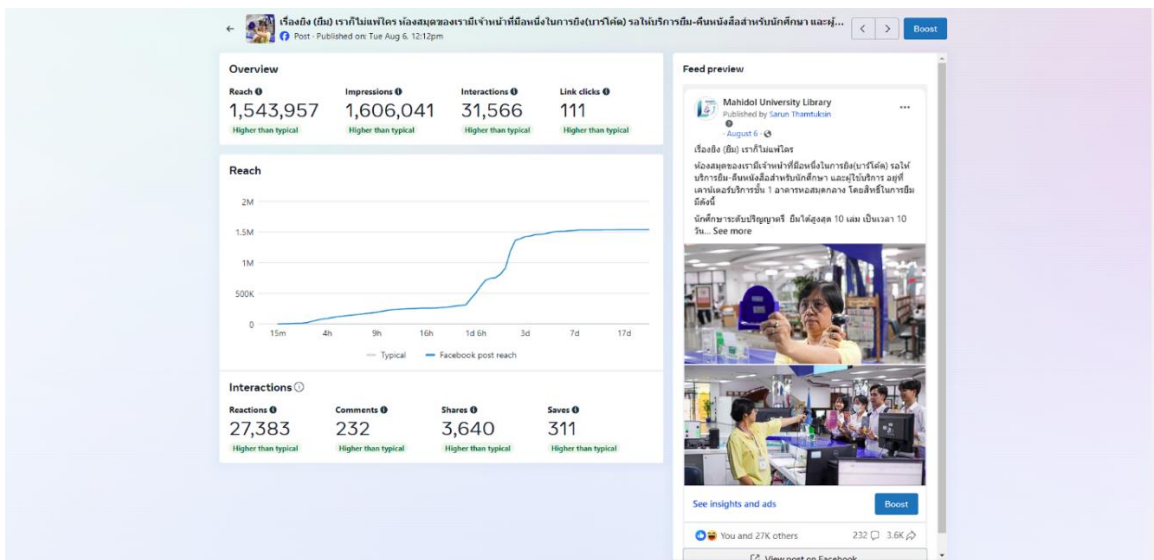

สถิติ Facebook Page : Mahidol University Library ประจำเดือนสิงหาคม 2567

Overview

จำนวนสมาชิก Facebook Page Likes	:	30,400	(*ค่าประมาณจาก facebook)
จำนวนผู้ติดตาม Page Followers	:	34,224	
จำนวนผู้ติดตามที่เพิ่มขึ้น	:	2,259	
จำนวนโพสต์	:	38	
Impressions	:	1,776,126	
People Reached	:	1,705,194	
Total Engagements	:	194,381	

Negative Feedback

จำนวนผู้ติดตามที่ลดลง	:	134
hide clicks & hide all clicks	:	24

Messaging Performance

Response rate	:	94.8 %
Response time	:	46 m 39 s

Popular Post

*หมายเหตุ : เก็บข้อมูลเมื่อวันที่ 13 ก.ย. 2567