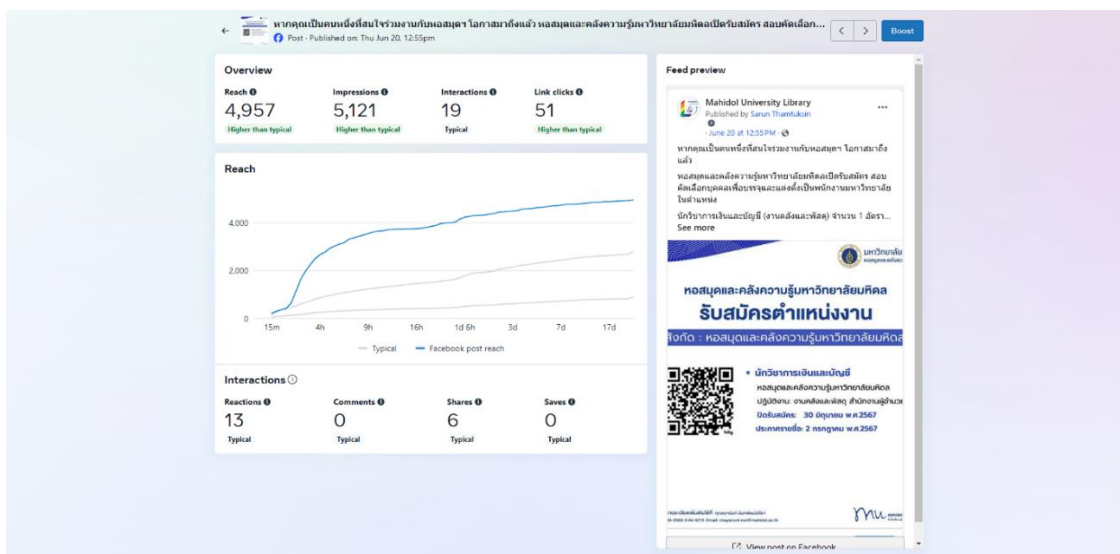

สถิติ Facebook Page : Mahidol University Library ประจำเดือนมิถุนายน 2567

Overview

จำนวนสมาชิก Facebook Page Likes	:	28,841
จำนวนผู้ติดตาม Page Followers	:	31,579
จำนวนผู้ติดตามที่เพิ่มขึ้น	:	205
จำนวนโพสต์	:	30
Impressions	:	65,251
People Reached	:	59,700
Total Engagements	:	3,193

Negative Feedback

จำนวนผู้ติดตามที่ลดลง	:	52
hide clicks & hide all clicks	:	1

Messaging Performance

Response rate	:	94.1 %
Response time	:	79 m

Popular Post

*หมายเหตุ : เก็บข้อมูลเมื่อวันที่ 15 ก.ค. 2567