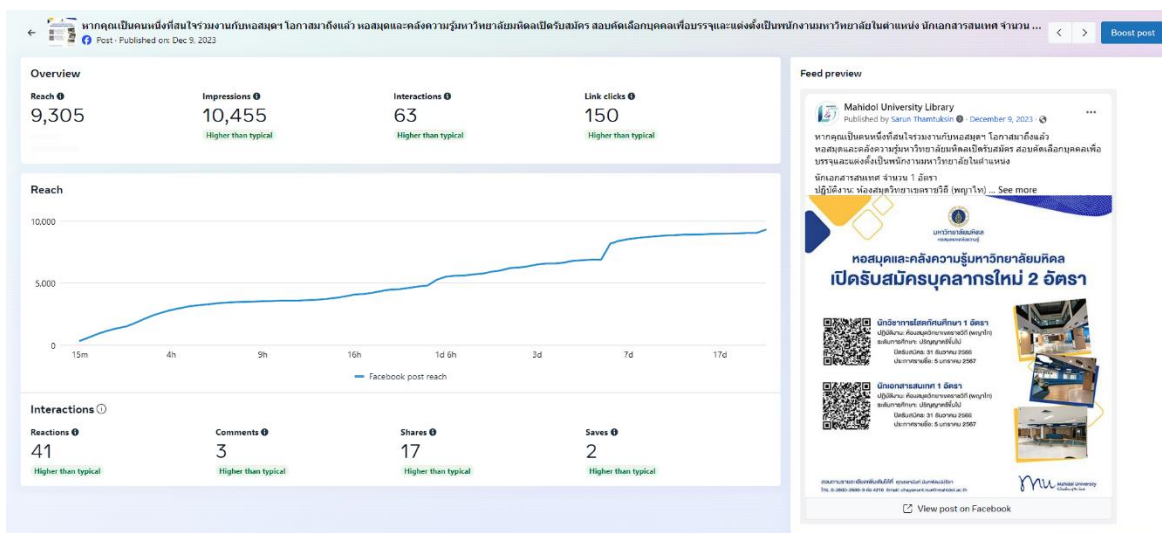

สถิติ Facebook Page : Mahidol University Library ประจำเดือนธันวาคม 2566

Overview

จำนวนสมาชิก Facebook Page	:	28,338
จำนวนผู้ติดตาม Page Followers	:	30,376
จำนวนสมาชิก Facebook Page ที่เพิ่มขึ้น	:	91
จำนวนโพสต์	:	30
Impressions	:	71,602
People Reached	:	64,204
Total Engagements	:	2,556

Negative Feedback

จำนวนสมาชิก Facebook Page ที่ลดลง	:	22
hide clicks & hide all clicks	:	2

Messaging Performance

Response rate	:	89.3 %
Response time	:	36 m 34 s

Popular Post

*หมายเหตุ : เก็บข้อมูลเมื่อวันที่ 15 ม.ค. 2567