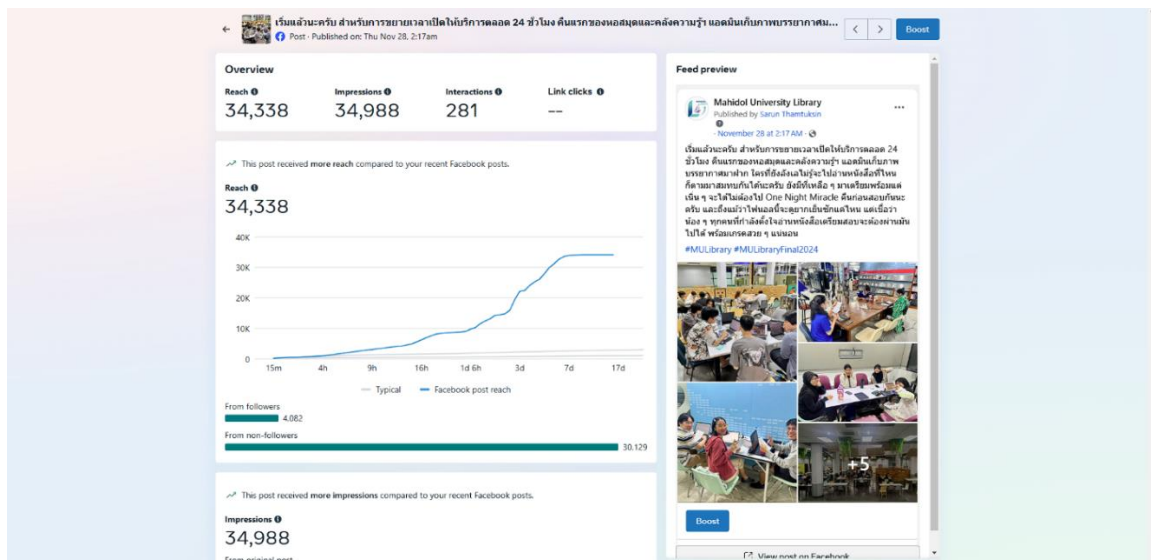

สถิติ Facebook Page : Mahidol University Library ประจำเดือนพฤศจิกายน 2567

Overview

จำนวนสมาชิก Facebook Page Likes	:	31,200	(*ค่าประมาณจาก facebook)
จำนวนผู้ติดตาม Page Followers	:	35,499	
จำนวนผู้ติดตามที่เพิ่มขึ้น	:	210	
จำนวนโพสต์	:	30	
Impressions	:	107,640	
People Reached	:	97,113	
Total Engagements	:	5,616	

Negative Feedback

จำนวนผู้ติดตามที่ลดลง	:	34
hide clicks & hide all clicks	:	1

Messaging Performance

Response rate	:	96.3 %
Response time	:	98 m

Popular Post

*หมายเหตุ : เก็บข้อมูลเมื่อวันที่ 13 ธ.ค. 2567