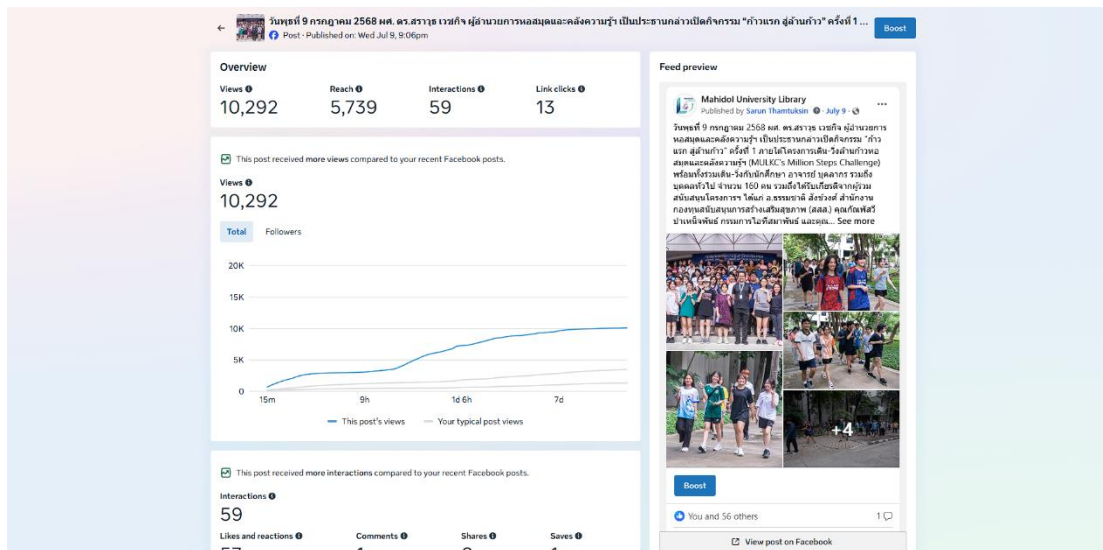

สถิติ Facebook Page : Mahidol University Library ประจำเดือนกรกฎาคม 2568

Overview

จำนวนผู้ติดตาม Page Followers	:	37,712
จำนวนผู้ติดตามที่เพิ่มขึ้น	:	438
จำนวนโพสต์	:	37
Impressions	:	116,974
People Reached	:	57,912
Total Engagements	:	5,484

Negative Feedback

จำนวนผู้ติดตามที่ลดลง	:	64
hide clicks & hide all clicks	:	1

Messaging Performance

Response rate	:	100.0 %
Response time	:	62 m

Popular Post

*หมายเหตุ : เก็บข้อมูลเมื่อวันที่ 15 ส.ค. 2568