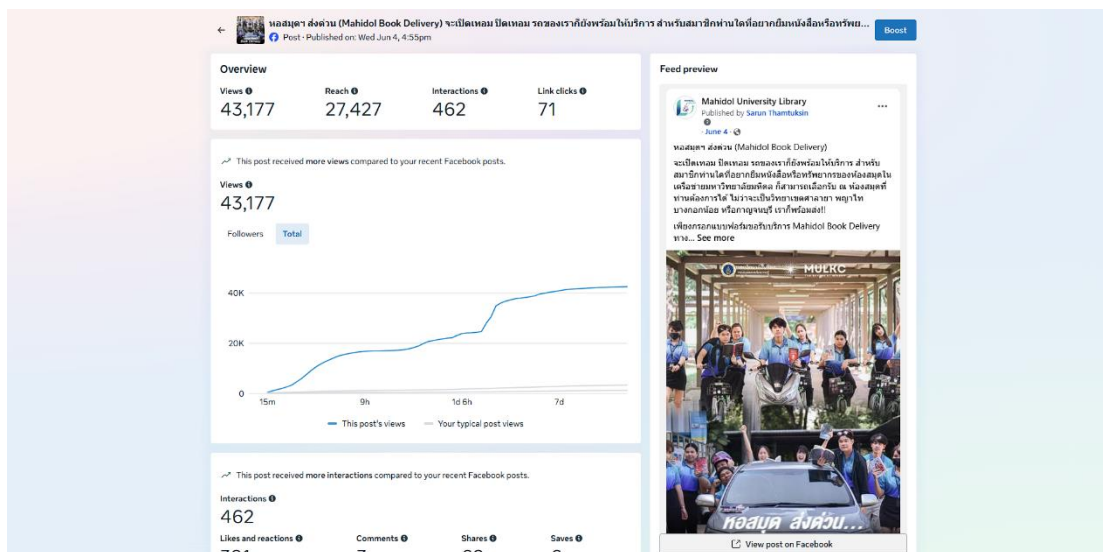

สถิติ Facebook Page : Mahidol University Library ประจำเดือนมิถุนายน 2568

Overview

จำนวนผู้ติดตาม Page Followers	:	37,084
จำนวนผู้ติดตามที่เพิ่มขึ้น	:	216
จำนวนโพสต์	:	35
Impressions	:	152,046
People Reached	:	89,808
Total Engagements	:	7,583

Negative Feedback

จำนวนผู้ติดตามที่ลดลง	:	59
hide clicks & hide all clicks	:	1

Messaging Performance

Response rate	:	100.0 %
Response time	:	23 m 55 s

Popular Post

*หมายเหตุ : เก็บข้อมูลเมื่อวันที่ 16 ก.ค. 2568