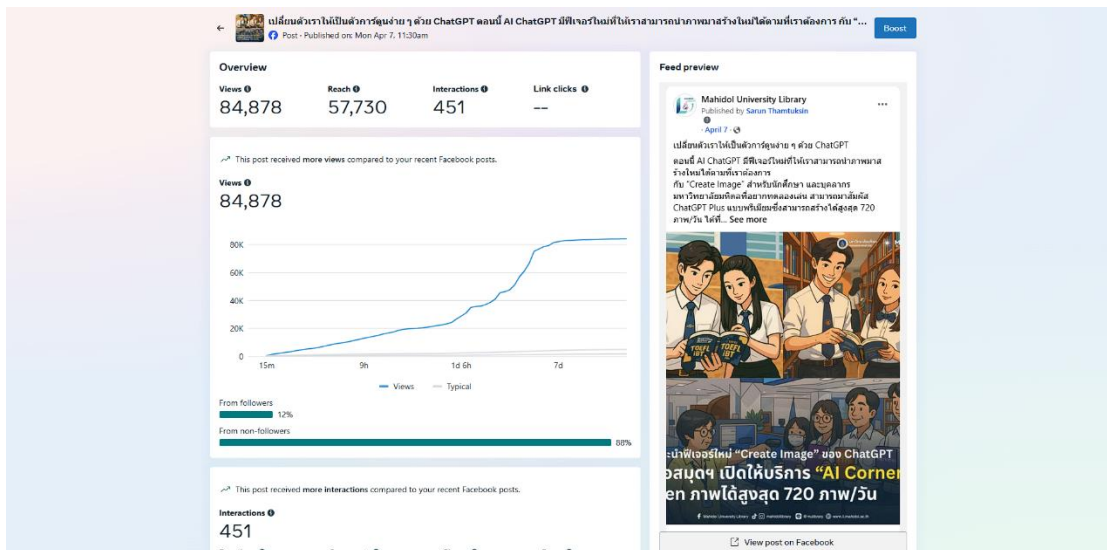

สถิติ Facebook Page : Mahidol University Library ประจำเดือนเมษายน 2568

Overview

จำนวนผู้ติดตาม Page Followers	:	36,606
จำนวนผู้ติดตามที่เพิ่มขึ้น	:	416
จำนวนโพสต์	:	40
Impressions	:	254,910
People Reached	:	158,329
Total Engagements	:	10,147

Negative Feedback

จำนวนผู้ติดตามที่ลดลง	:	64
hide clicks & hide all clicks	:	12

Messaging Performance

Response rate	:	88.0 %
Response time	:	60 m

Popular Post

*หมายเหตุ : เก็บข้อมูลเมื่อวันที่ 15 พ.ค. 2568