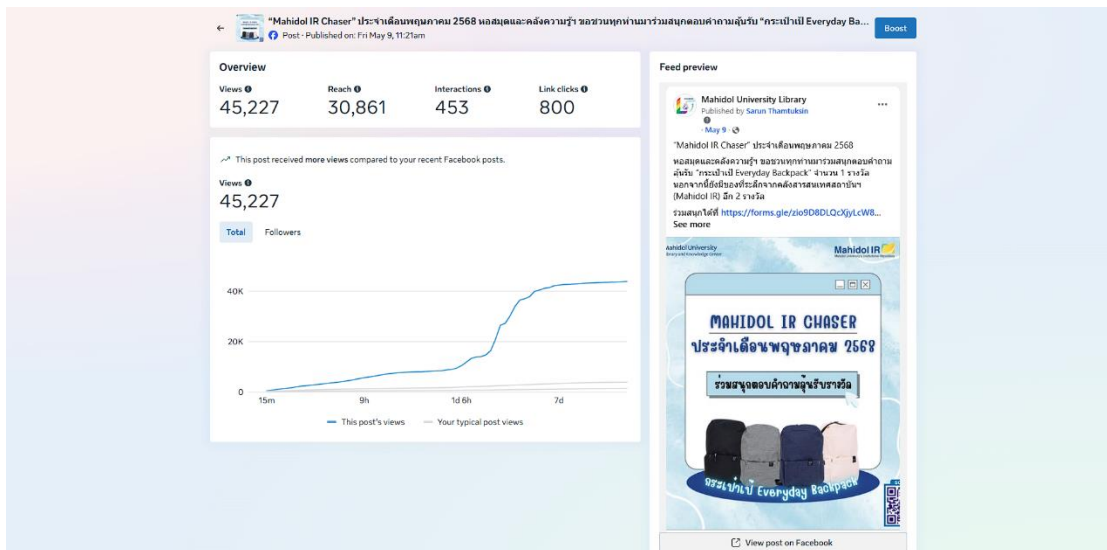

สถิติ Facebook Page : Mahidol University Library ประจำเดือนพฤษภาคม 2568

Overview

จำนวนผู้ติดตาม Page Followers	:	36,939
จำนวนผู้ติดตามที่เพิ่มขึ้น	:	407
จำนวนโพสต์	:	39
Impressions	:	187,297
People Reached	:	125,585
Total Engagements	:	8,891

Negative Feedback

จำนวนผู้ติดตามที่ลดลง	:	52
hide clicks & hide all clicks	:	3

Messaging Performance

Response rate	:	92.6 %
Response time	:	49 m 49 s

Popular Post

*หมายเหตุ : เก็บข้อมูลเมื่อวันที่ 16 มิ.ย. 2568