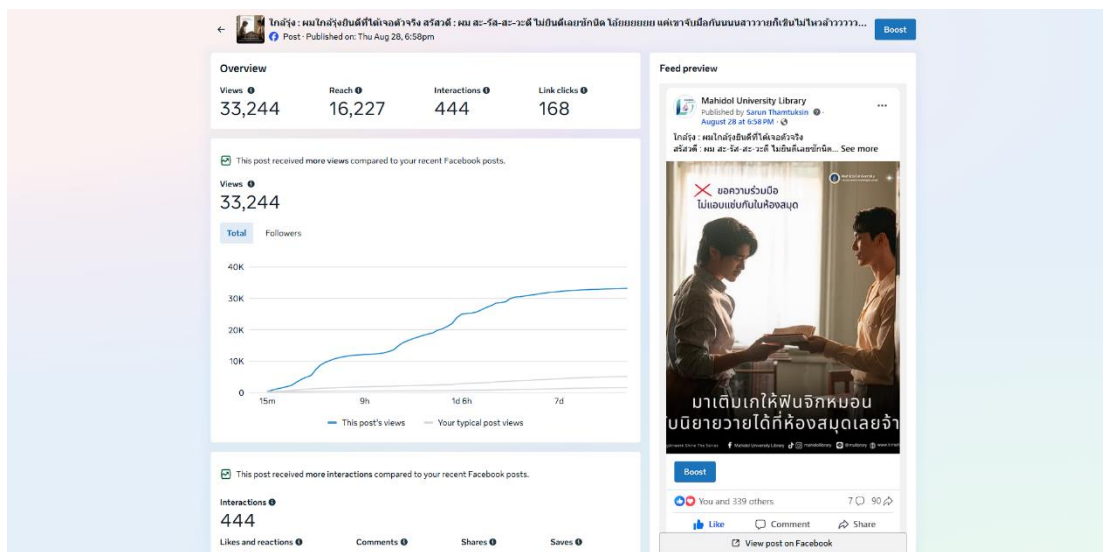

สถิติ Facebook Page : Mahidol University Library ประจำเดือนสิงหาคม 2568

Overview

จำนวนผู้ติดตาม Page Followers	:	40,324
จำนวนผู้ติดตามที่เพิ่มขึ้น	:	3,168
จำนวนโพสต์	:	39
Impressions	:	209,986
People Reached	:	110,191
Total Engagements	:	10,586

Negative Feedback

จำนวนผู้ติดตามที่ลดลง	:	113
hide clicks & hide all clicks	:	1

Messaging Performance

Response rate	:	95.10 %
Response time	:	52 m 48 s

Popular Post

*หมายเหตุ : เก็บข้อมูลเมื่อวันที่ 16 ก.ย. 2568