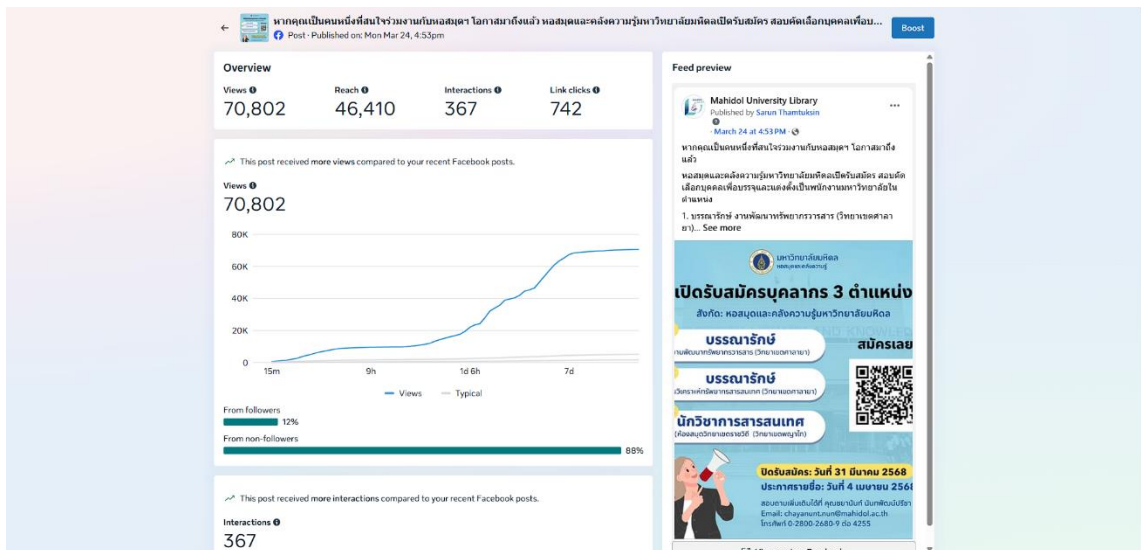

สถิติ Facebook Page : Mahidol University Library ประจำเดือนมีนาคม 2568

Overview

จำนวนผู้ติดตาม Page Followers	:	36,271
จำนวนผู้ติดตามที่เพิ่มขึ้น	:	355
จำนวนโพสต์	:	35
Impressions	:	275,329
People Reached	:	168,055
Total Engagements	:	12,588

Negative Feedback

จำนวนผู้ติดตามที่ลดลง	:	33
hide clicks & hide all clicks	:	1

Messaging Performance

Response rate	:	94.0 %
Response time	:	41 m 22 s

Popular Post

*หมายเหตุ : เก็บข้อมูลเมื่อวันที่ 17 เม.ย. 2568