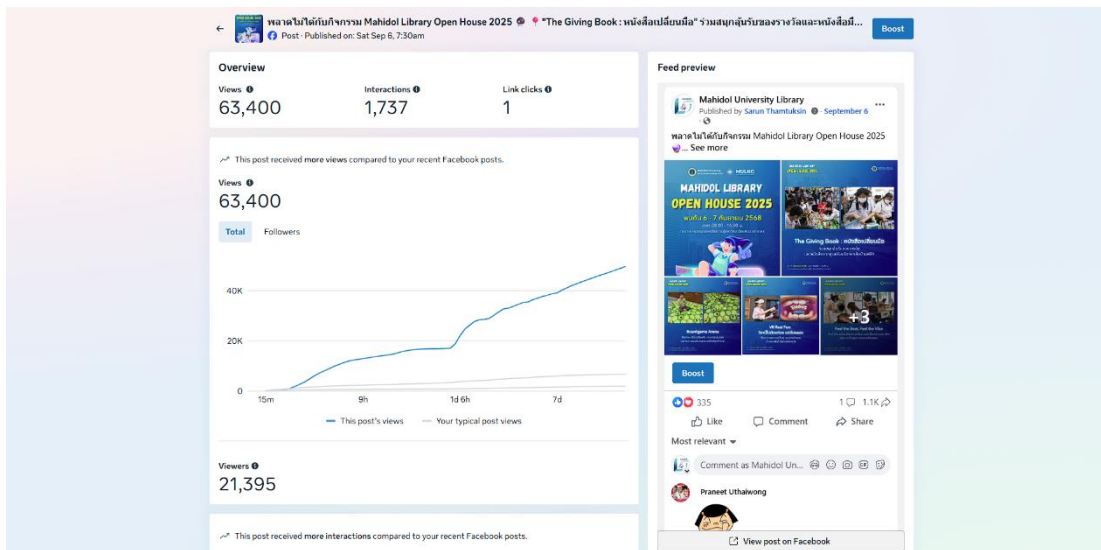

สถิติ Facebook Page : Mahidol University Library ประจำเดือนกันยายน 2568

Overview

จำนวนผู้ติดตาม Page Followers	:	40,646
จำนวนผู้ติดตามที่เพิ่มขึ้น	:	2,049
จำนวนโพสต์	:	41
Impressions	:	487,894
People Reached	:	248,031
Total Engagements	:	28,851

Negative Feedback

จำนวนผู้ติดตามที่ลดลง	:	118
hide clicks & hide all clicks	:	3

Messaging Performance

Response rate	:	96.00 %
Response time	:	67 m

Popular Post

*หมายเหตุ : เก็บข้อมูลเมื่อวันที่ 20 ต.ค. 2568