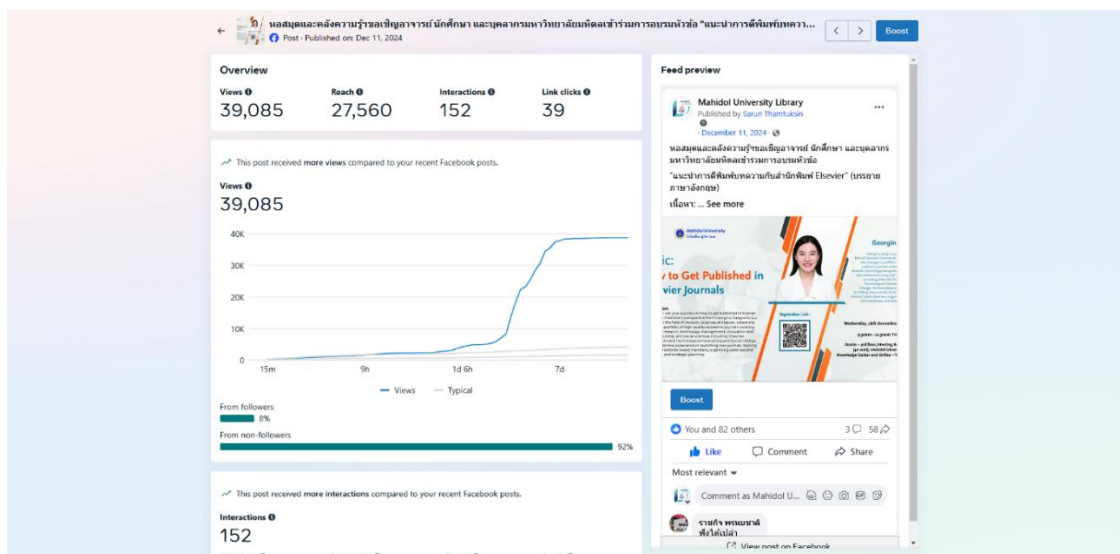

สถิติ Facebook Page : Mahidol University Library ประจำเดือนธันวาคม 2567

Overview

จำนวนสมาชิก Facebook Page Likes	:	31,200	(*ค่าประมาณจาก facebook)
จำนวนผู้ติดตาม Page Followers	:	35,634	
จำนวนผู้ติดตามที่เพิ่มขึ้น	:	185	
จำนวนโพสต์	:	38	
Impressions	:	100,881	
People Reached	:	91,939	
Total Engagements	:	4,031	

Negative Feedback

จำนวนผู้ติดตามที่ลดลง	:	50
hide clicks & hide all clicks	:	0

Messaging Performance

Response rate	:	91.2 %
Response time	:	83 m

Popular Post

*หมายเหตุ : เก็บข้อมูลเมื่อวันที่ 21 ม.ค. 2568